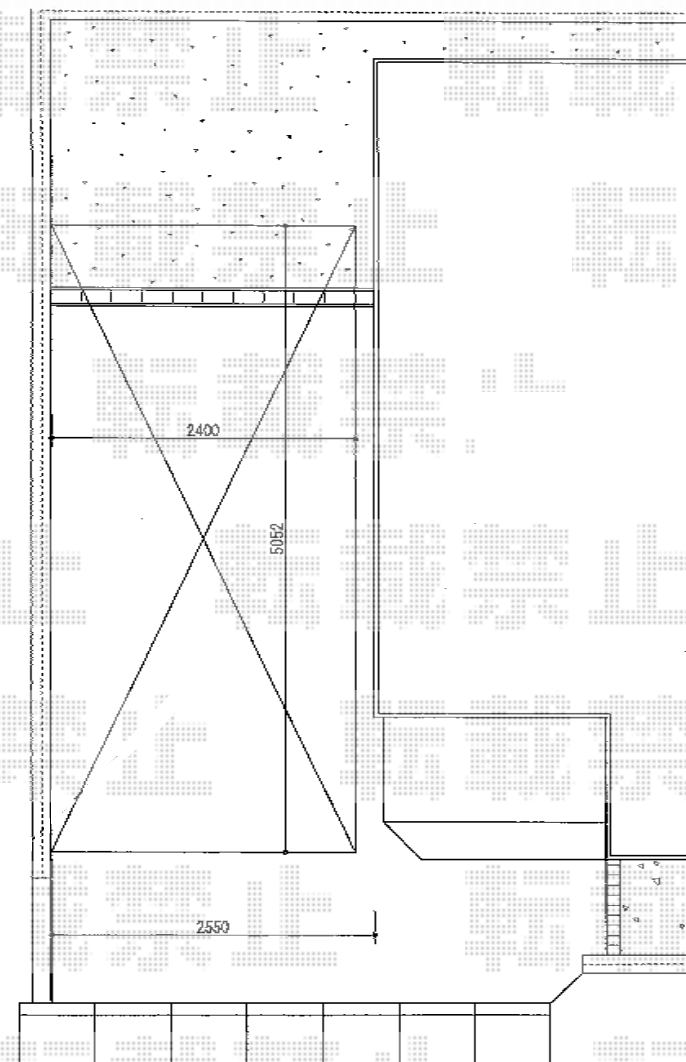

プレシオスポーツ 積雪～20cm対応

EX-SHOP プレシオスポーツ 積雪～20cm対応
幅=2,400mm
奥行=5,052mm
色：ノーブルステン
屋根材：熱線遮断ポリカーボネート（スカイブルーマット調）
柱仕様：ハイルーフ仕様（有効高 約2,355mm）

現場状況や作図制限により概略図の内容と多少の違いが生じることがございます。
施工時は、現場優先とさせて頂きたく思いますので、お立会い頂き、
最終のご指示のほど、何卒、宜しくお願い致します。