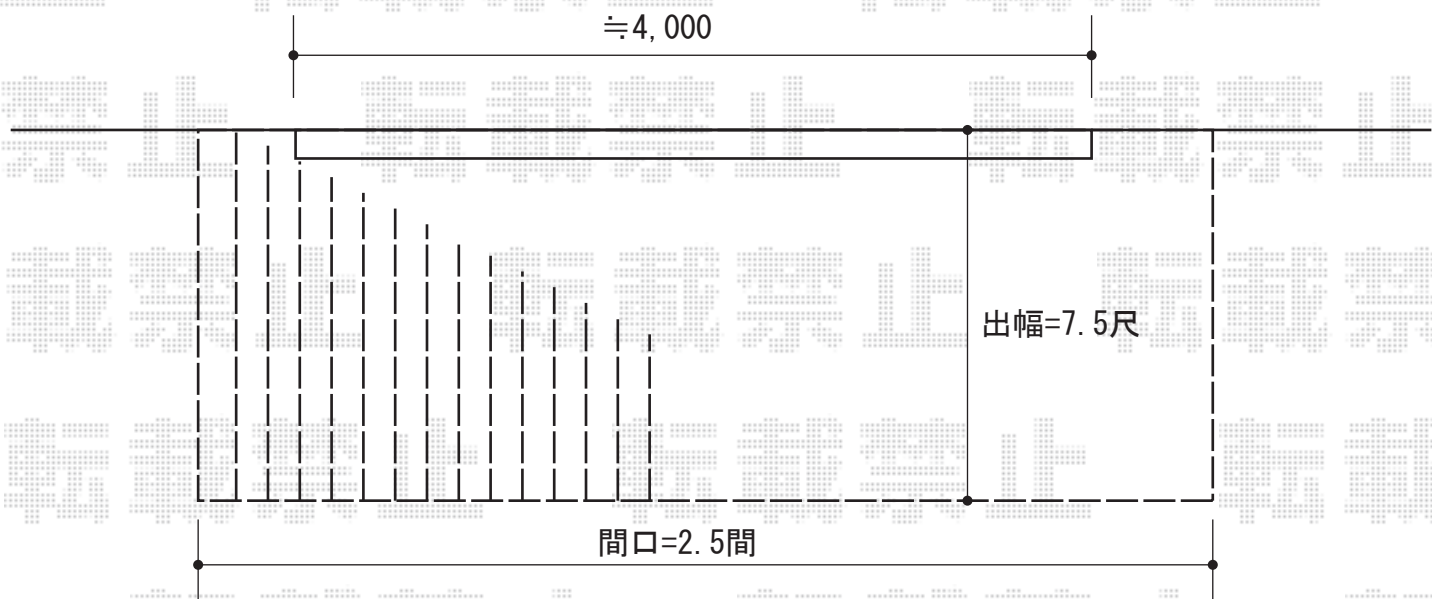

リウッドデッキII 単体

YKK AP リウッドデッキII 単体

間口=標準2.5間 (4,604mm)

出幅=7.5尺 (2,305mm)

色：レッドブラウン

床板：縦張り

束柱：KSタイプ (400~500mm) (カームブラック)

現場状況や作図制限により概略図の内容と多少の違いが生じることがございます。
施工時は、現場優先とさせて頂きたく思いますので、お立会い頂き、
最終のご指示のほど、何卒、宜しくお願い致します。