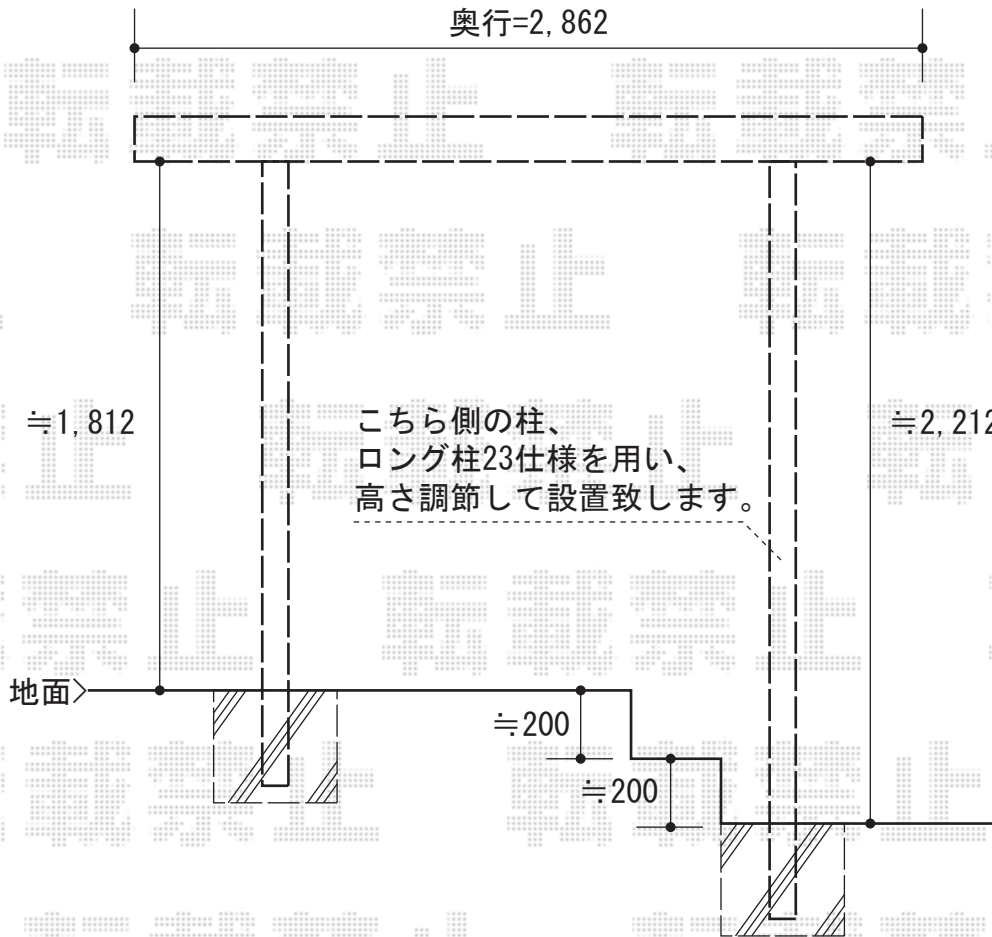

カーブポートシグマIII ミニ 積雪～20cm対応

トステム カーブポートシグマIII ミニ 積雪～20cm対応
幅=1,801mm
奥行=2,862mm
色：シャイングレー
屋根材：ポリカーボネート（ブルースモーク）
柱仕様：標準柱仕様（有効高 約1,812mm）
ロング柱23仕様（有効高 約2,312mm）

現場状況や作図制限により概略図の内容と多少の違いが生じることがございます。
施工時は、現場優先とさせて頂きたく思いますので、お立会い頂き、
最終のご指示のほど、何卒、宜しくお願い致します。