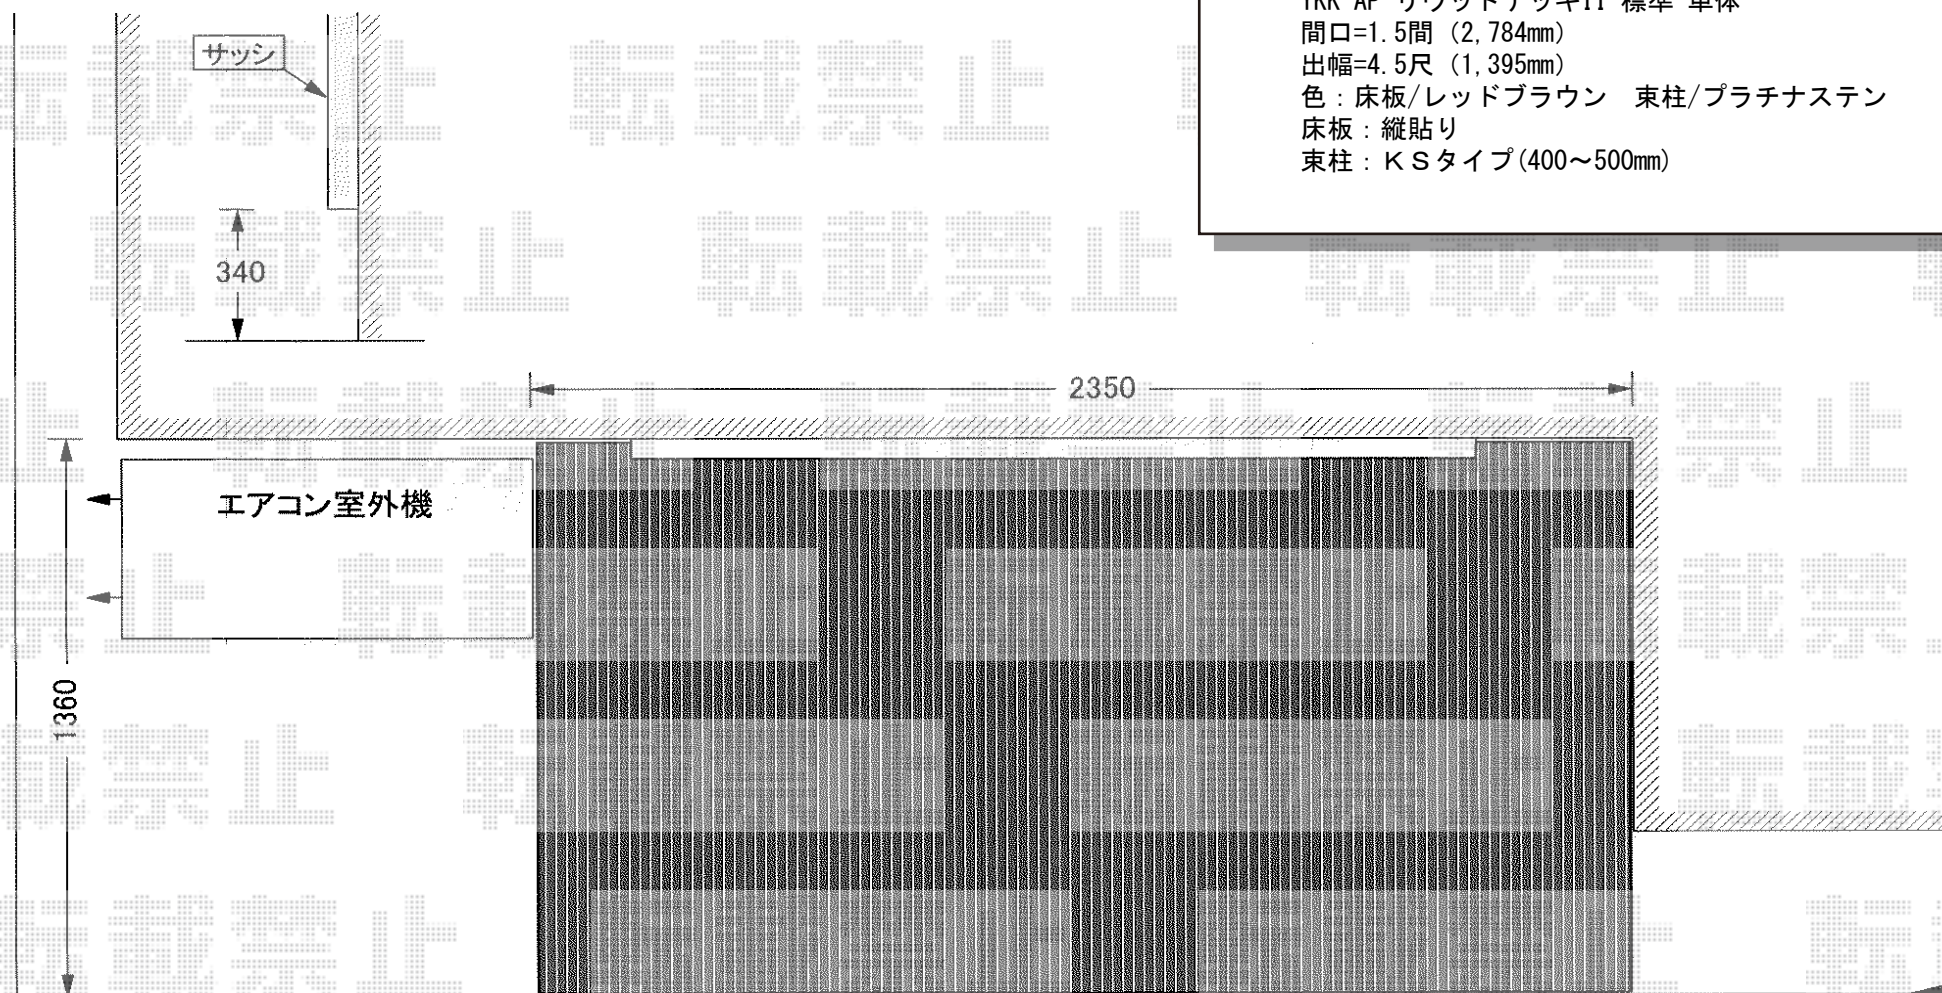

YKK AP リウッドデッキII 標準 単体  
間口=1.5間 (2,784mm)  
出幅=4.5尺 (1,395mm)  
色：床板/レッドブラウン 束柱/プラチナステン  
床板：縦貼り  
束柱：K Sタイプ(400~500mm)

現場状況や作図制限により概略図の内容と多少の違いが生じることがございます。  
施工時は、現場優先とさせて頂きたく思いますので、お立会い頂き、  
最終のご指示のほど、何卒、宜しくお願い致します。