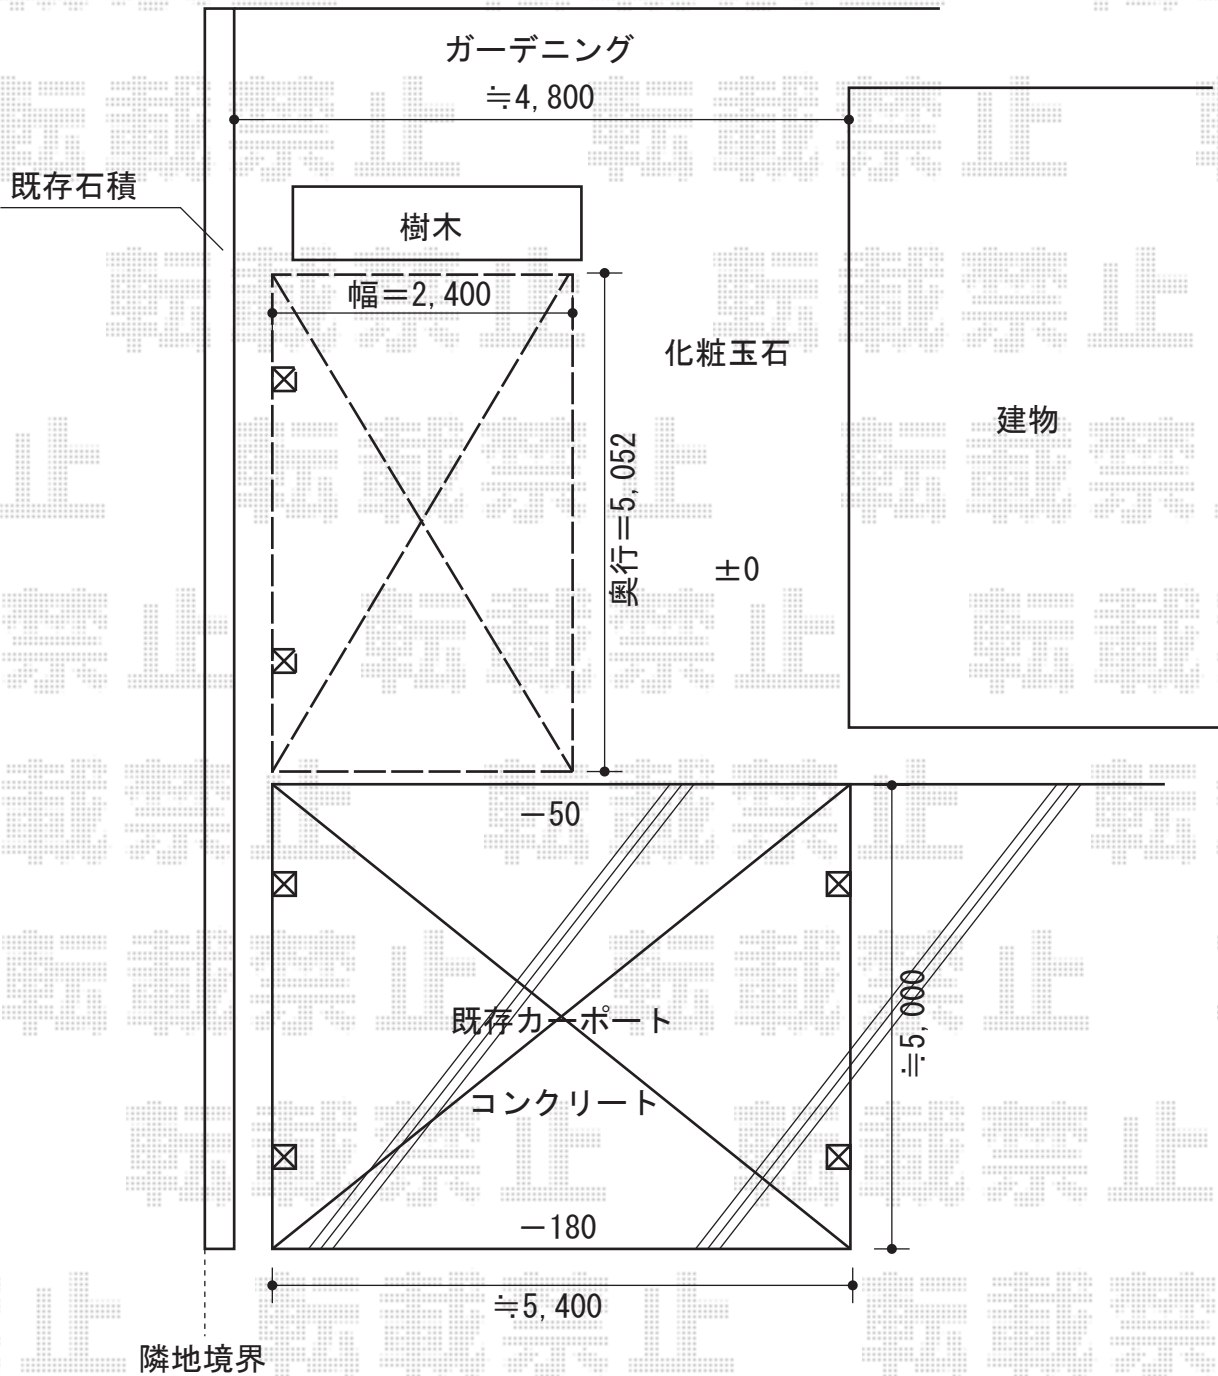

プレシオスポート 積雪～20cm対応

EX-SHOP プレシオスポート 積雪～20cm対応
幅=2,400mm
奥行=5,052mm
色：ノーブルステン
屋根材：ポリカーボネート（スカイブルー）
柱仕様：ハイルフ仕様（有効高 約2,355mm）

現場状況や作図制限により概略図の内容と多少の違いが生じることがございます。
施工時は、現場優先とさせて頂きたく思いますので、お立会い頂き、
最終のご指示のほど、何卒、宜しくお願い致します。