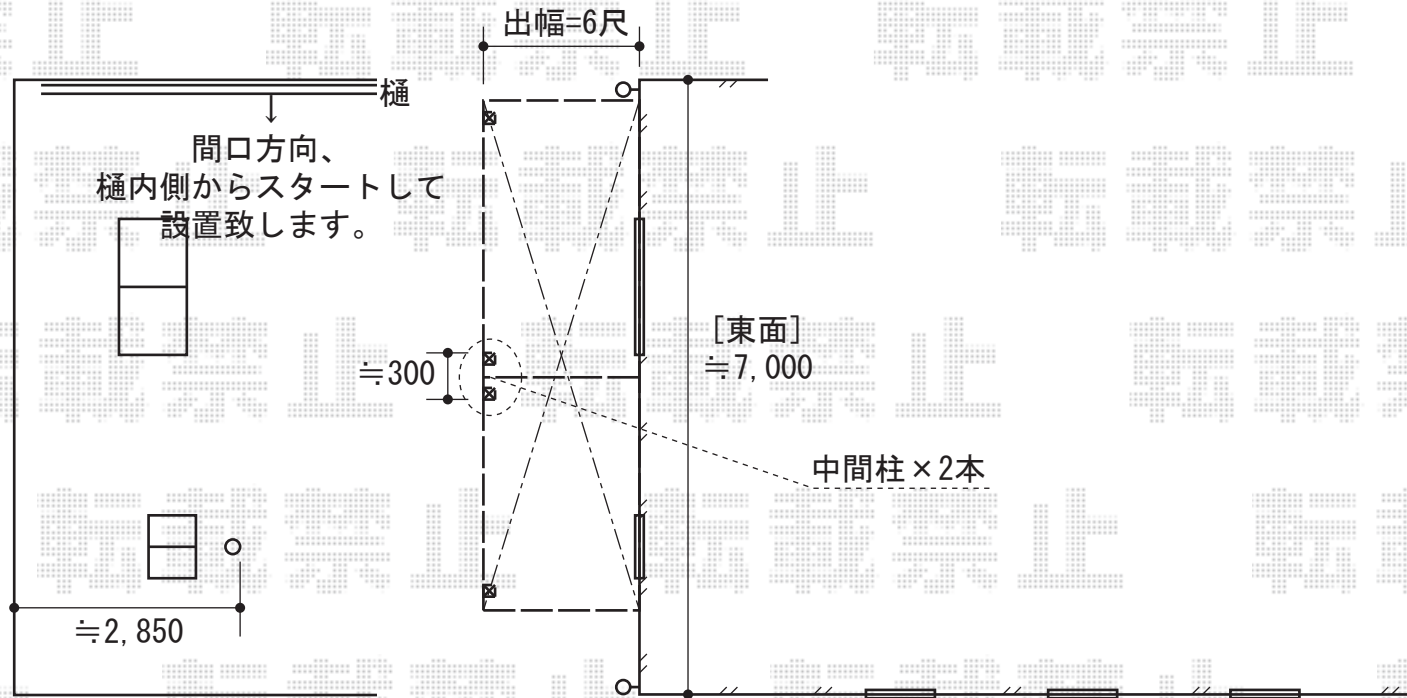

ライザーテラスII F型 3000 テラスタイプ 連棟 積雪～100cm対応

トステム ライザーテラスII F型 3000 テラスタイプ 連棟 積雪～100cm対応
間口=関東間3.5間 (屋根幅5,970mm)
出幅=6尺 (1,785mm)
色：シャイングレー
屋根材：ポリカーボネート (ブルースモーク)
柱仕様：柱位置固定タイプ (長尺)
施工方法：上止め

現場状況や作図制限により概略図の内容と多少の違いが生じることがございます。
施工時は、現場優先とさせて頂きたく思いますので、お立会い頂き、
最終のご指示のほど、何卒、宜しくお願い致します。