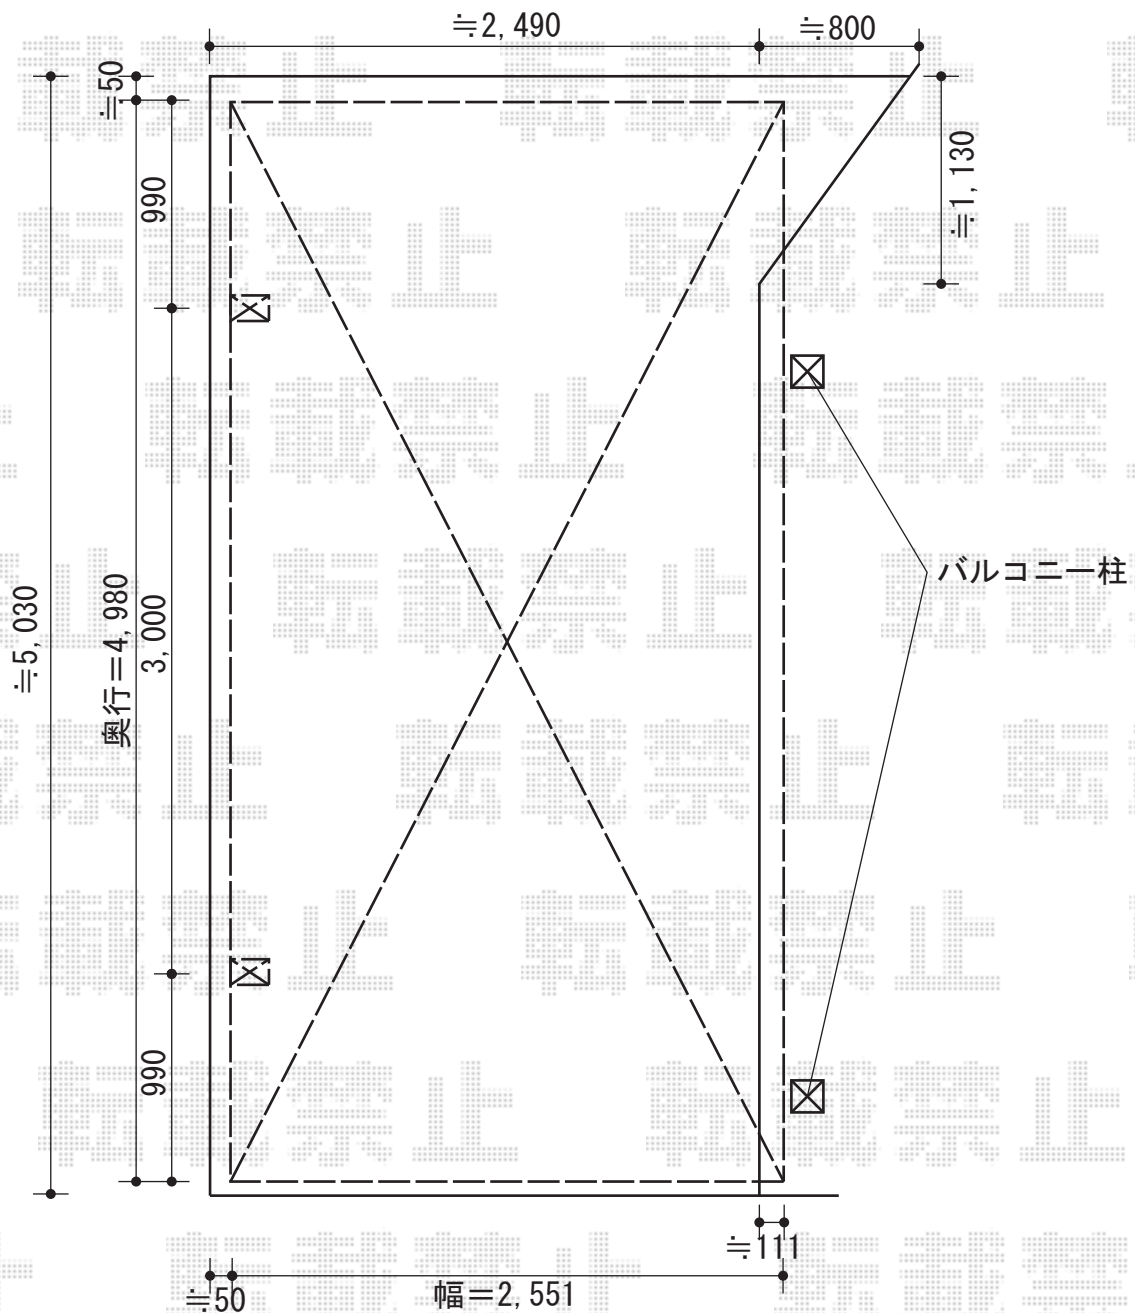

カーブポートシグマⅢ 積雪～30cm対応

トステム カーブポートシグマⅢ 積雪～30cm対応
幅=2551mm
奥行=4,980mm
色：オータムブラウン
屋根材：熱線吸収ポリカーボネート（ブルースモークマット調）
柱仕様：標準柱仕様（有効高 約1,800mm）

現場状況や作図制限により概略図の内容と多少の違いが生じることがございます。
施工時は、現場優先とさせていただきますので、お立会い頂き、
最終のご指示のほど、何卒、宜しくお願い致します。