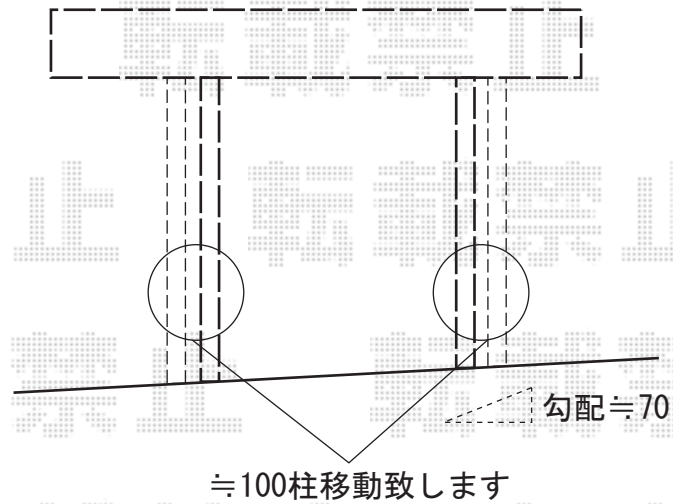

プレシオスポート 積雪～20cm対応

EX-SHOP プレシオスポート 積雪～20cm対応
 幅=2,700mm
 奥行=5,052mm
 色：チャコールブラック
 屋根材：熱線遮断ポリカーボネート
 (スカイブルーマット調)
 柱仕様：ハイルフ仕様 (有効高 約2,355mm)

現場状況や作図制限により概略図の内容と多少の違いが生じることがございます。
 施工時は、現場優先とさせて頂きたく思いますので、お立会い頂き、
 最終のご指示のほど、何卒、宜しくお願い致します。