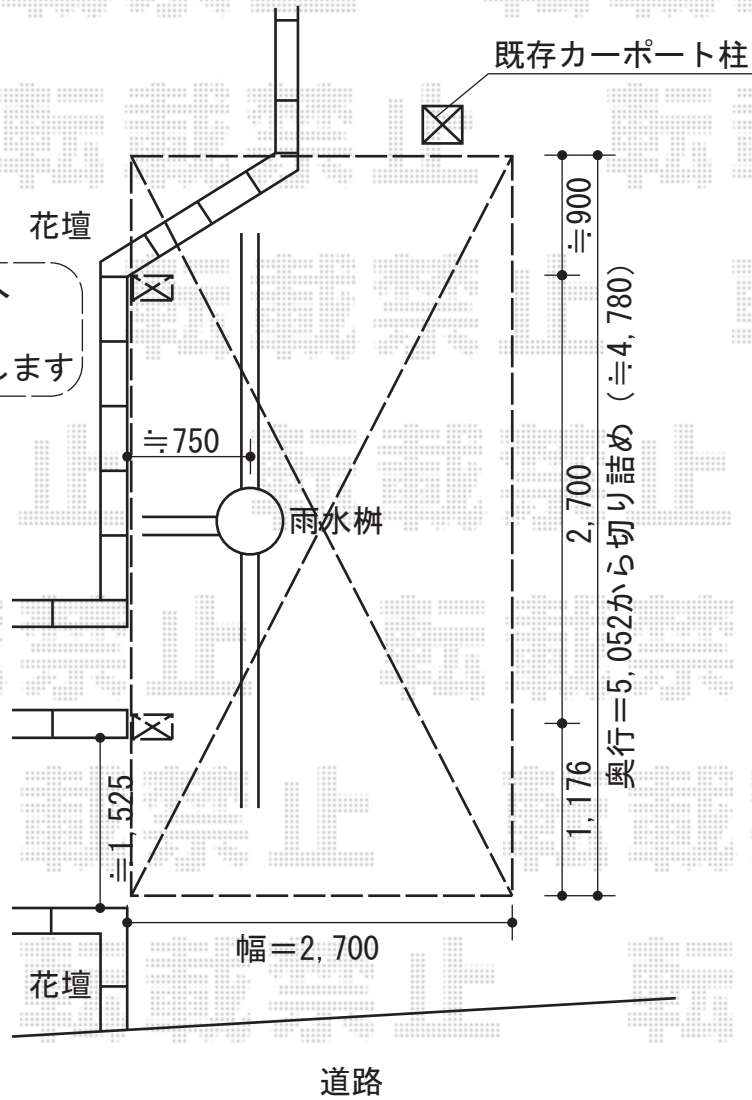

プレシオスポート 積雪～20cm対応

EX-SHOP プレシオスポート 積雪～20cm対応
 幅=2,700mm
 奥行=5,052mm
 色：チャコールブラック
 屋根材：熱線遮断ポリカーボネート
 (スカイブルーマット調)
 柱仕様：ハイルフ仕様 (有効高 約2,355mm)

現場状況や作図制限により概略図の内容と多少の違いが生じることがございます。
 施工時は、現場優先とさせて頂きたく思いますので、お立会い頂き、
 最終のご指示のほど、何卒、宜しくお願い致します。