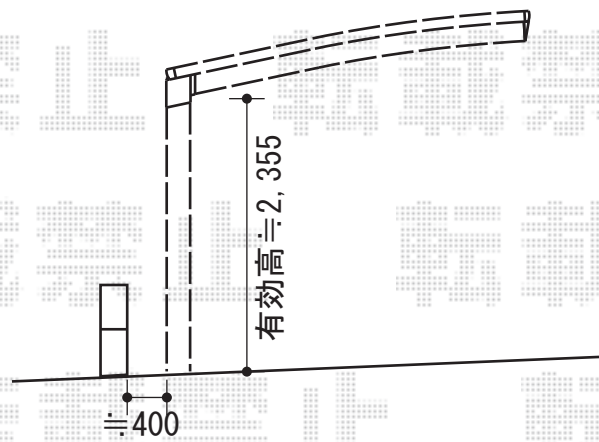

プレシオスポート 積雪～20cm対応

EX-SHOP プレシオスポート 積雪～20cm対応
 幅=2,700mm
 奥行=5,052mm
 色：チャコールブラック
 屋根材：熱線遮断ポリカーボネート
 (スカイブルーマット調)
 柱仕様：ハイルフ仕様 (有効高 約2,355mm)

現場状況や作図制限により概略図の内容と多少の違いが生じることがございます。
 施工時は、現場優先とさせて頂きたく思いますので、お立会い頂き、
 最終のご指示のほど、何卒、宜しくお願い致します。