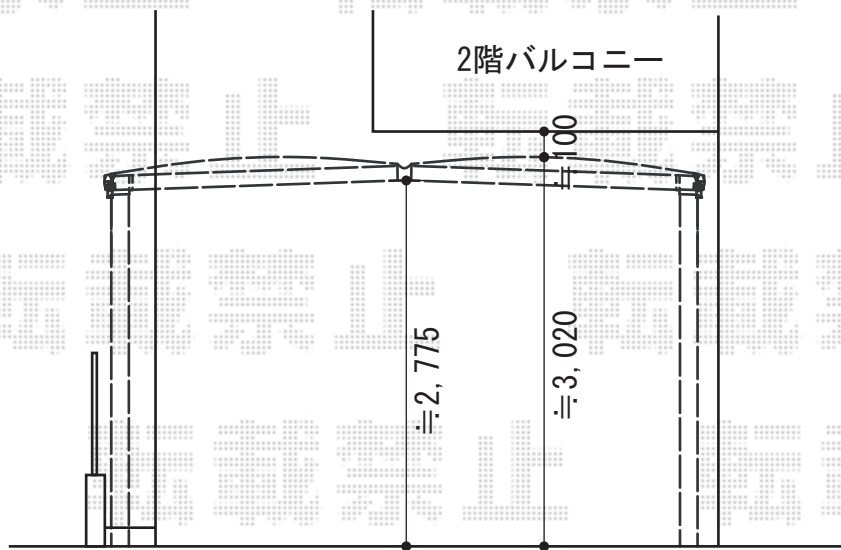

キューブポート ワイド 積雪～20cm対応

TOEX キューブポート ワイド 積雪～20cm対応
 幅=4,807mm
 奥行=4,994mm
 色：アイボリーホワイト
 屋根材：熱線吸収ポリカーボネート（クリアブルーマット調）
 柱仕様：ロング柱28仕様（有効高 約2,778mm）

現場状況や作図制限により概略図の内容と多少の違いが生じることがございます。
 施工時は、現場優先とさせて頂きたく思いますので、お立会い頂き、
 最終のご指示のほど、何卒、宜しくお願い致します。