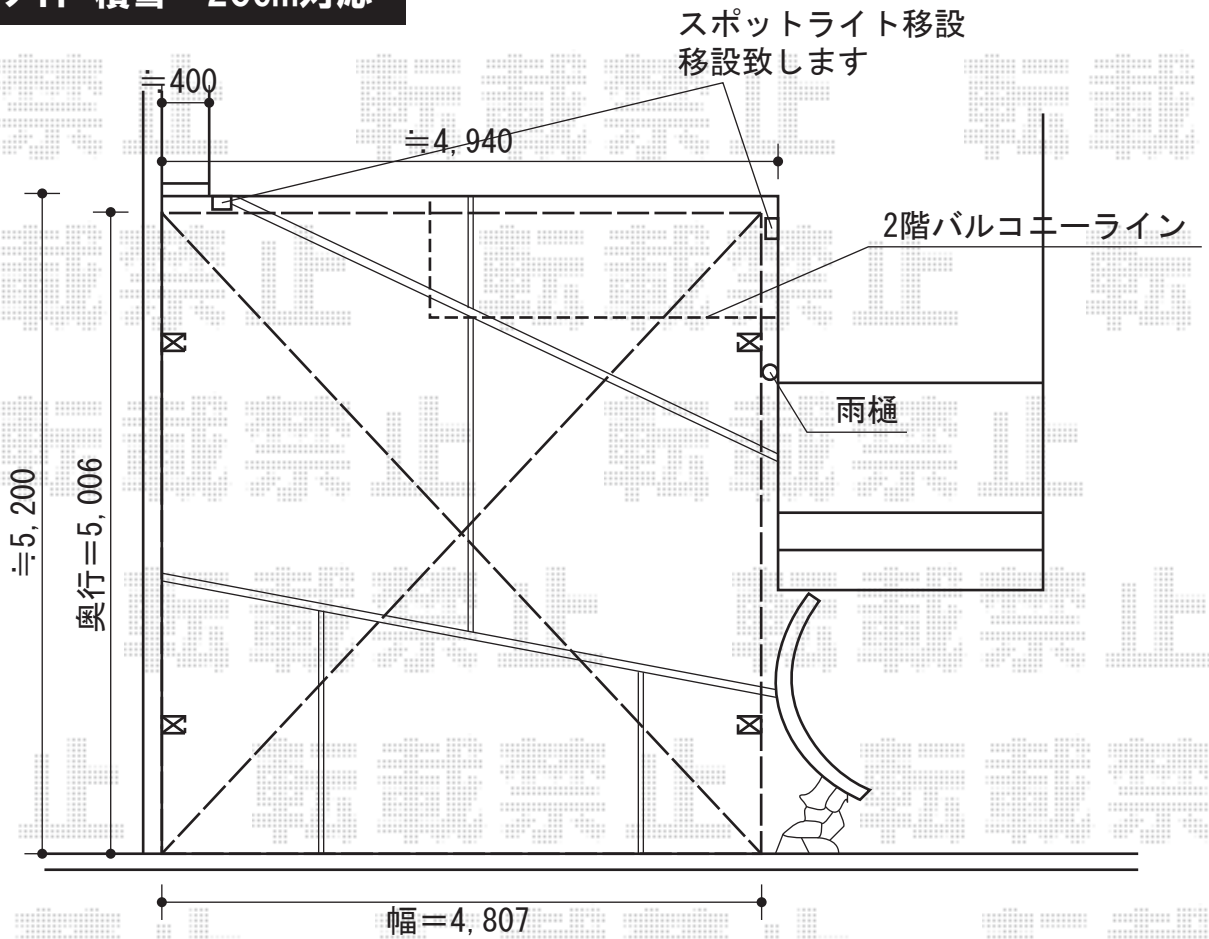

キューブポート ワイド 積雪～20cm対応

TOEX キューブポート ワイド 積雪～20cm対応
 幅=4,807mm
 奥行=4,994mm
 色：アイボリーホワイト
 屋根材：熱線吸収ポリカーボネート（クリアブルーマット調）
 柱仕様：ロング柱28仕様（有効高 約2,778mm）

現場状況や作図制限により概略図の内容と多少の違いが生じることがございます。
 施工時は、現場優先とさせて頂きたく思いますので、お立会い頂き、
 最終のご指示のほど、何卒、宜しくお願い致します。