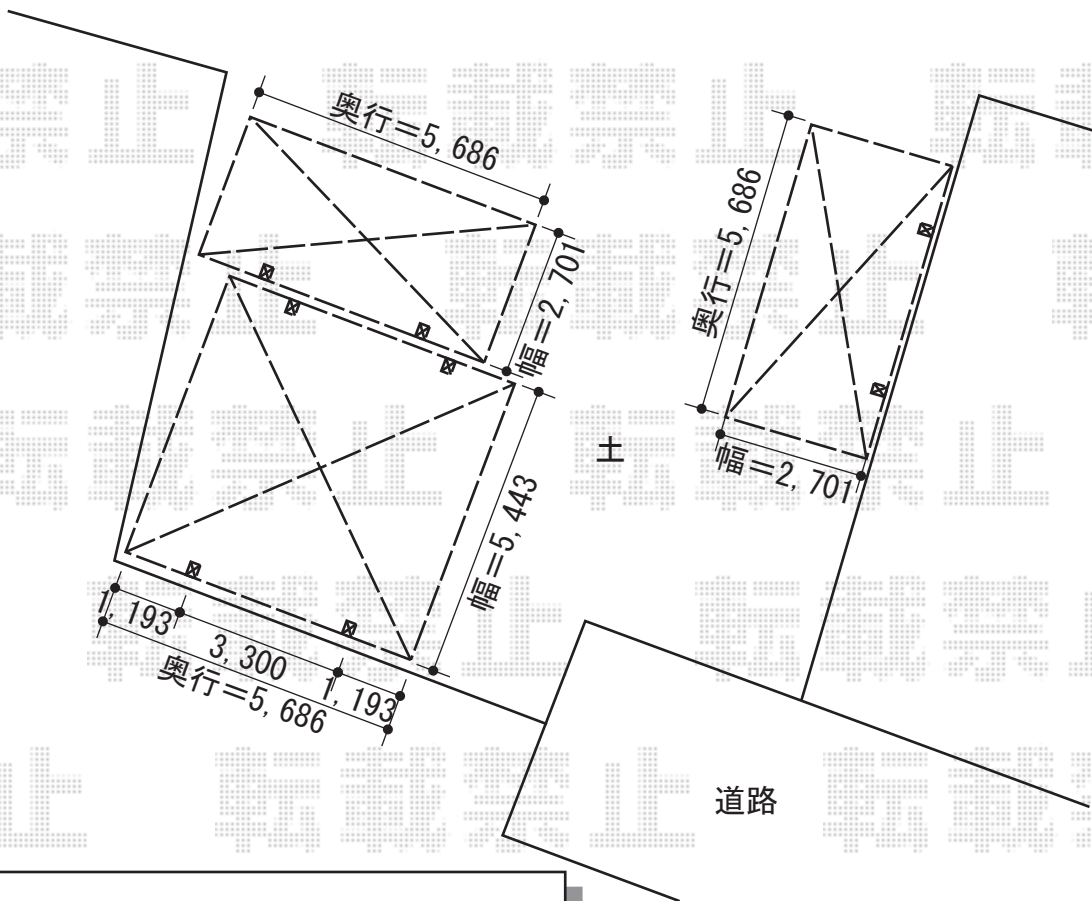

カーポートシグマIII 積雪~30cm対応
 幅=2,701mm
 奥行=5,686mm
 色：オータムブラウン
 屋根材：熱線吸収ポリカーボネート
 (ブルースモークマット)
 柱仕様：標準柱仕様 (有効高 約1,800mm)

建物

カーポートシグマIII ワイド 積雪~30cm対応
 幅=5,443mm
 奥行=5,686mm
 色：オータムブラウン
 屋根材：熱線吸収ポリカーボネート (ブルースモークマット)
 柱仕様：ロング柱23仕様 (有効高 約2,300mm)

サイドパネル (片側)
 サイズ：3段 (H500+H800+H800) 57タイプ用
 色：オータムブラウン
 パネル：熱線吸収ポリカーボネート (ブルースモークマット)

カーポートシグマIII 積雪~30cm対応
 幅=2,701mm
 奥行=5,686mm
 色：オータムブラウン
 屋根材：熱線吸収ポリカーボネート
 (ブルースモークマット)
 柱仕様：ロング柱23仕様 (有効高 約2,300mm)