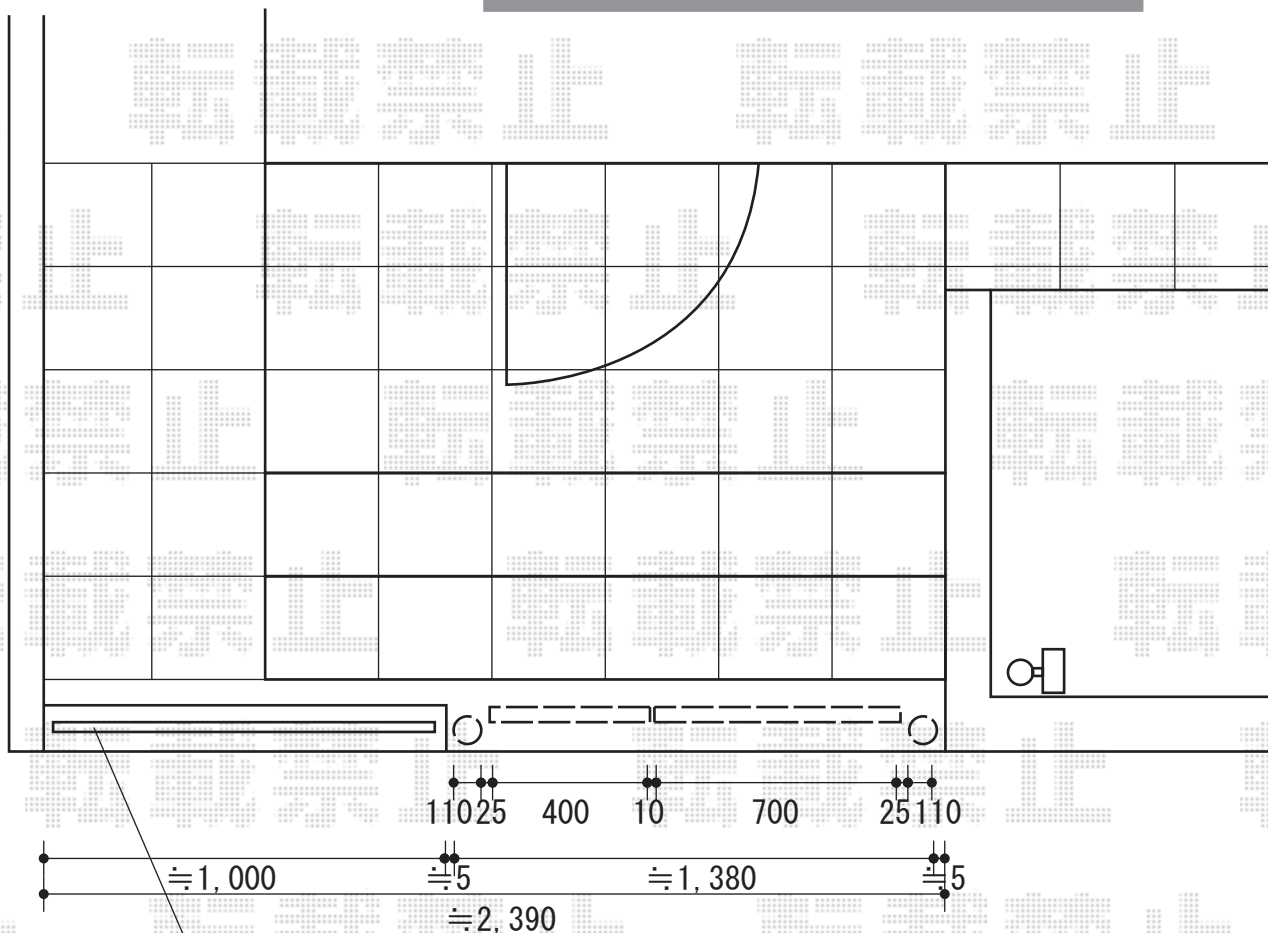

新日軽 ディズニーフェンス ミッキーB
 本体1枚 (W×H) = (W1,000mm×H600mm)
 主柱：自在脚式×2
 色：ブラック

化粧ブロック2段+フェンス高さ=600

新日軽 ディズニー門扉 ミッキーB型 親子開き
 本体1枚 (W×H) = (W400×H1,200) + (W700×H1,200)
 色：ブラック
 錠：ZCK型錠
 開き：親子開き (外開き)

現場状況や作図制限により概略図の内容と多少の違いが生じることがございます。
 施工時は、現場優先とさせて頂きたく思いますので、お立会い頂き、
 最終のご指示のほど、何卒、宜しくお願い致します。