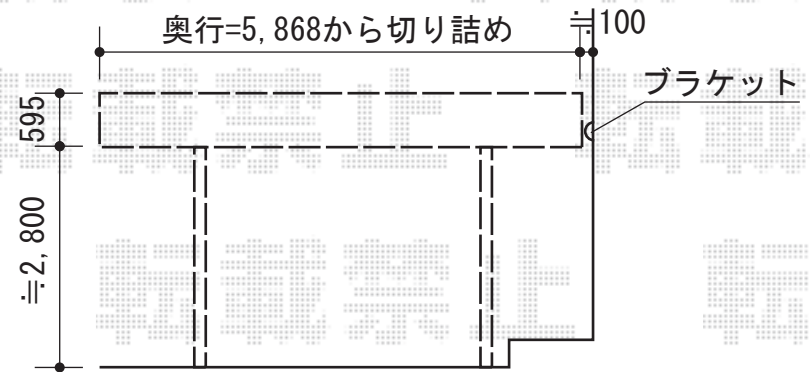

テールポートシグマIII ワイド 積雪~30cm対応

カーブポートシグマIII ワイド 積雪~30cm対応  
 幅=6,060mm  
 奥行=5,686mm  
 色：シャイングレー  
 屋根材：ポリカーボネート（ブルースモーク）  
 柱仕様：ロング柱28仕様（有効高 約2,800mm）

現場状況や作図制限により概略図の内容と多少の違いが生じることがございます。  
 施工時は、現場優先とさせて頂きたく思いますので、お立会い頂き、  
 最終のご指示のほど、何卒、宜しくお願い致します。