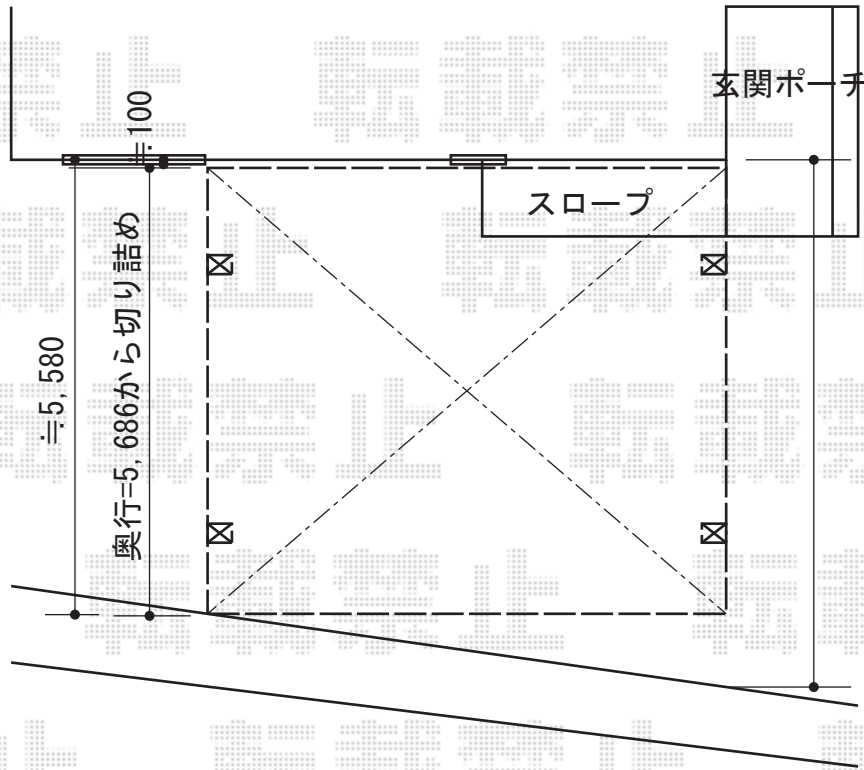

テールポートシグマIII ワイド 積雪~30cm対応

カーブポートシグマIII ワイド 積雪~30cm対応  
 幅=6,060mm  
 奥行=5,686mm  
 色：シャイングレー  
 屋根材：ポリカーボネート（ブルースモーク）  
 柱仕様：ロング柱28仕様（有効高 約2,800mm）

現場状況や作図制限により概略図の内容と多少の違いが生じることがございます。  
 施工時は、現場優先とさせて頂きたく思いますので、お立会い頂き、  
 最終のご指示のほど、何卒、宜しくお願い致します。