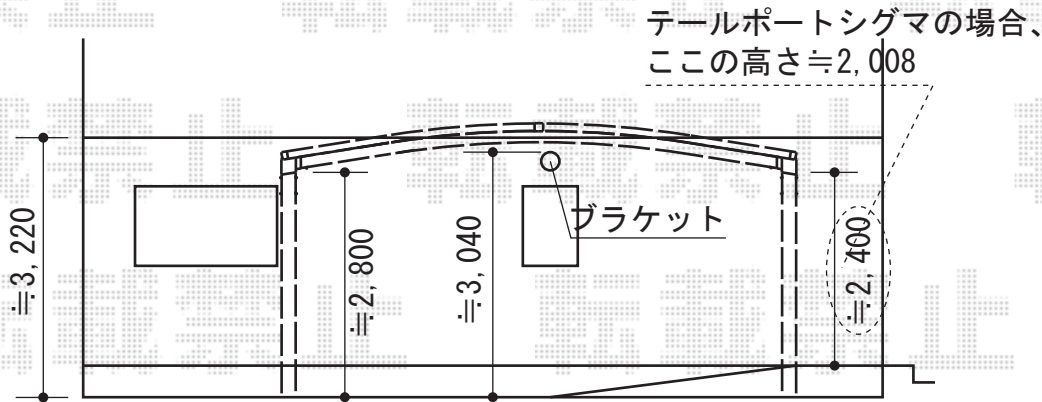

テールポートシグマIII ワイド 積雪~30cm対応

カーブポートシグマIII ワイド 積雪~30cm対応  
 幅=6,060mm  
 奥行=5,686mm  
 色：シャイングレー  
 屋根材：ポリカーボネート（ブルースモーク）  
 柱仕様：ロング柱28仕様（有効高 約2,800mm）

現場状況や作図制限により概略図の内容と多少の違いが生じることがございます。  
 施工時は、現場優先とさせて頂きたく思いますので、お立会い頂き、  
 最終のご指示のほど、何卒、宜しくお願い致します。