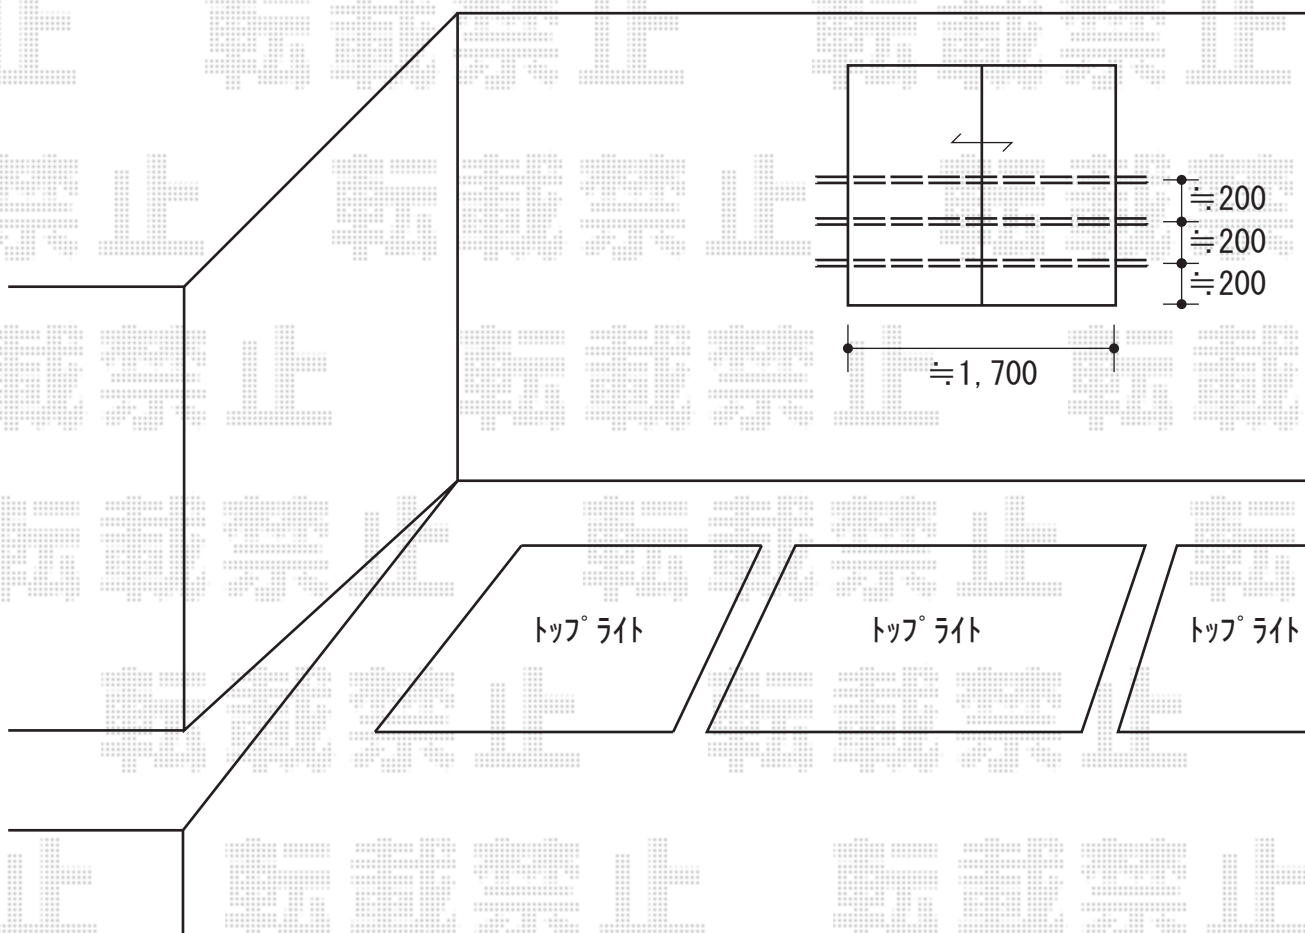

シンプルモダン窓手すり 3本

YKK AP シンプルモダン窓手すり 3本  
色：プラチナステン  
追加部材：ホールインアンカー、六角ボルト  
ワッシャー、ばね座金

現場状況や作図制限により概略図の内容と多少の違いが生じることがございます。  
施工時は、現場優先とさせていただきますので、お立会い頂き、  
最終のご指示のほど、何卒、宜しくお願い致します。

EX-SHOP  
HTTP://WWW.EX-SHOP.NET