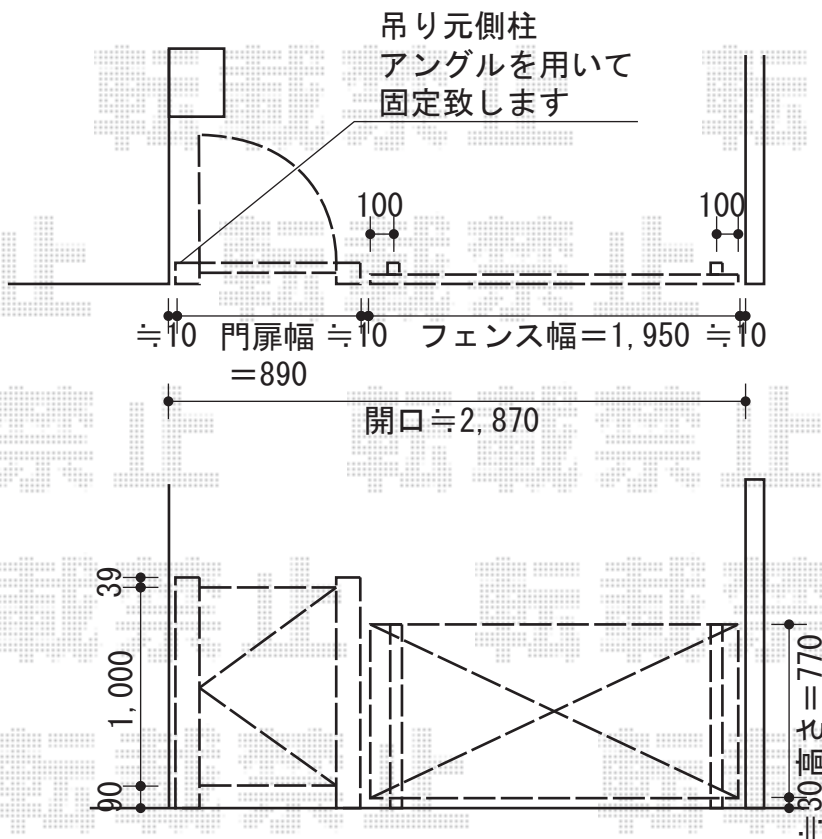

門扉・フェンス

TOEX ハイ千峰 片開き 柱使用
本体1枚 (W×H) = (700×1,000mm)
色：シャイングレー
錠：ハイ千峰錠
開き：外開き

YKK AP FCS-61型フェンス
フリーポールタイプ
本体1枚 (W×H) = (1,990×600mm)
柱：自由柱T80×2
部品：小口キャップ×1
色：Sステン

門扉

TOEX ハイグリッド門扉N1型
片開き 柱使用
本体1枚= (900×1,800mm) × 1
色：シャイングレー
錠：錠金具 (片錠)
開き：内開き

現場状況や作図制限により概略図の内容と多少の違いが生じることがございます。
施工時は、現場優先とさせて頂きたく思いますので、お立会い頂き、
最終のご指示のほど、何卒、宜しくお願い致します。

EX-SHOP
HTTP://WWW.EX-SHOP.NET

担当：堀