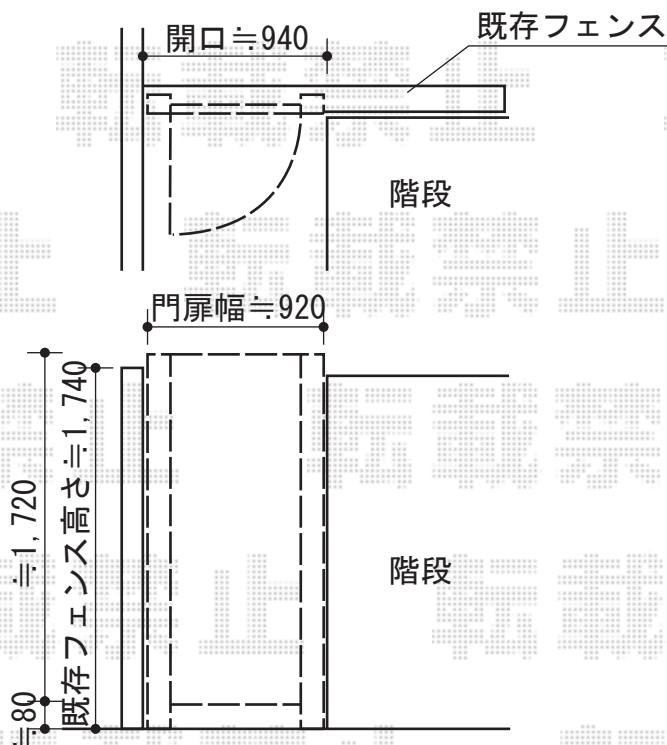

門扉・フェンス

TOEX ハイ千峰 片開き 柱使用
本体1枚 (W×H) = (700×1,000mm)
色：シャイングレー
錠：ハイ千峰錠
開き：外開き

YKK AP FCS-61型フェンス
フリーポールタイプ
本体1枚 (W×H) = (1,990×600mm)
柱：自由柱T80×2
部品：小口キャップ×1
色：Sステン

門扉

TOEX ハイグリッド門扉N1型
片開き 柱使用
本体1枚= (900×1,800mm) × 1
色：シャイングレー
錠：錠金具 (片錠)
開き：内開き

現場状況や作図制限により概略図の内容と多少の違いが生じることがございます。
施工時は、現場優先とさせて頂きたく思いますので、お立会い頂き、
最終のご指示のほど、何卒、宜しくお願い致します。

EX-SHOP
HTTP://WWW.EX-SHOP.NET

担当：堀