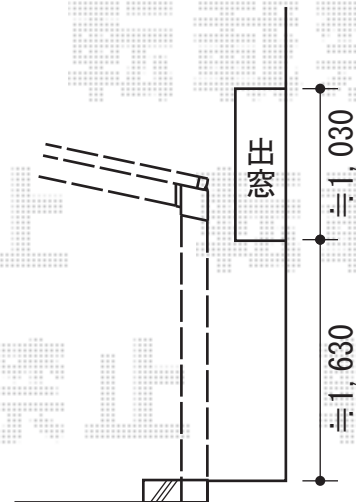

カーブポートシグマIII ワイド 積雪～30cm対応

トステム  
 カーブポートシグマIII ワイド 積雪～30cm対応  
 幅=5,443mm  
 奥行=4,980mm  
 色：ブロンズ  
 屋根材：ポリカーボネート（ブラウン）  
 柱仕様：標準柱仕様（有効高 約1,800mm）

現場状況や作図制限により概略図の内容と多少の違いが生じることがございます。  
 施工時は、現場優先とさせて頂きたく思いますので、お立会い頂き、  
 最終のご指示のほど、何卒、宜しくお願い致します。