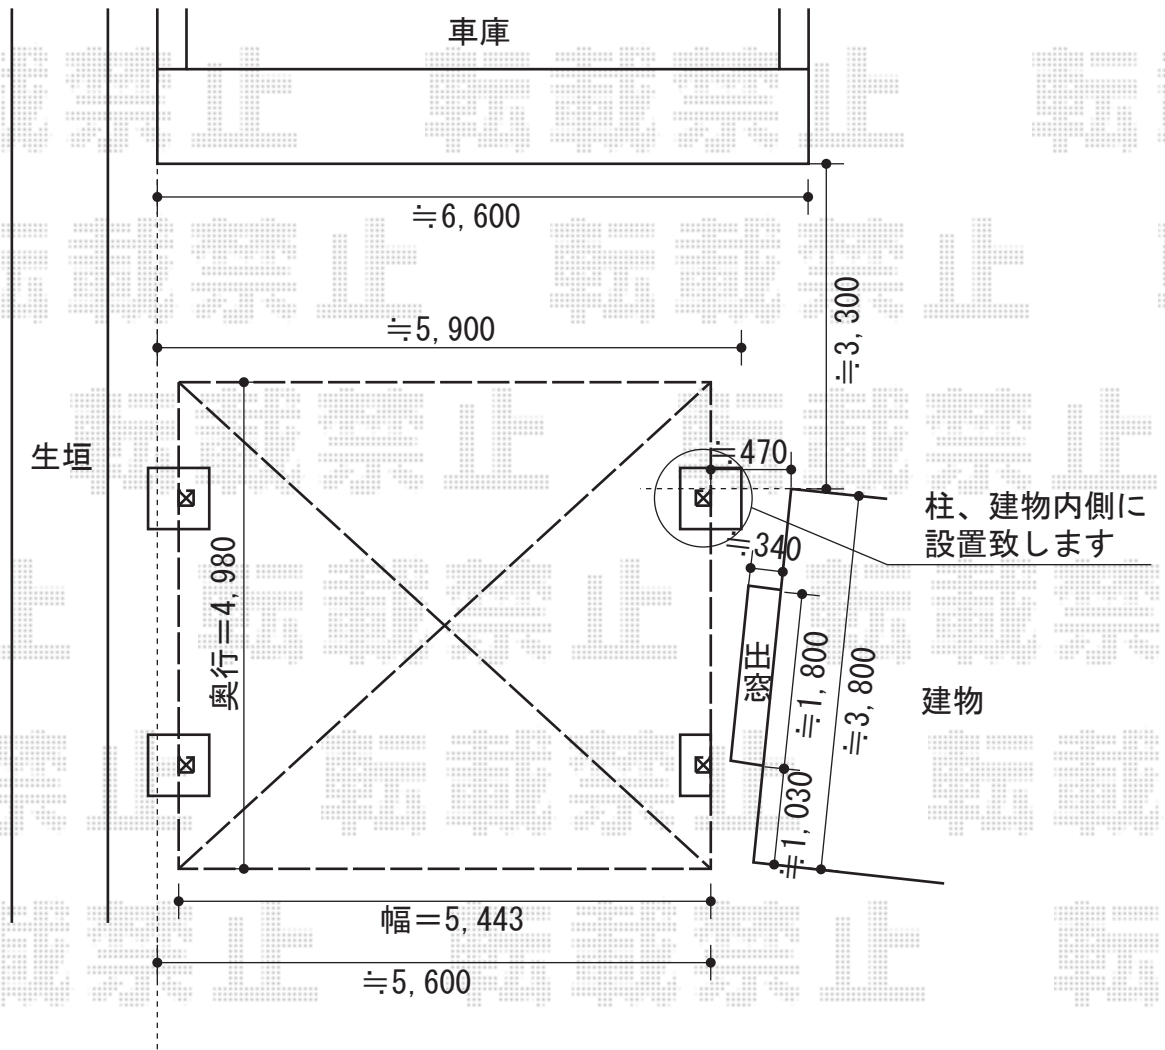

カーブポートシグマIII ワイド 積雪～30cm対応

トステム  
 カーブポートシグマIII ワイド 積雪～30cm対応  
 幅=5,443mm  
 奥行=4,980mm  
 色：ブロンズ  
 屋根材：ポリカーボネート（ブラウン）  
 柱仕様：標準柱仕様（有効高 約1,800mm）

現場状況や作図制限により概略図の内容と多少の違いが生じることがございます。  
 施工時は、現場優先とさせて頂きたく思いますので、お立会い頂き、  
 最終のご指示のほど、何卒、宜しくお願い致します。