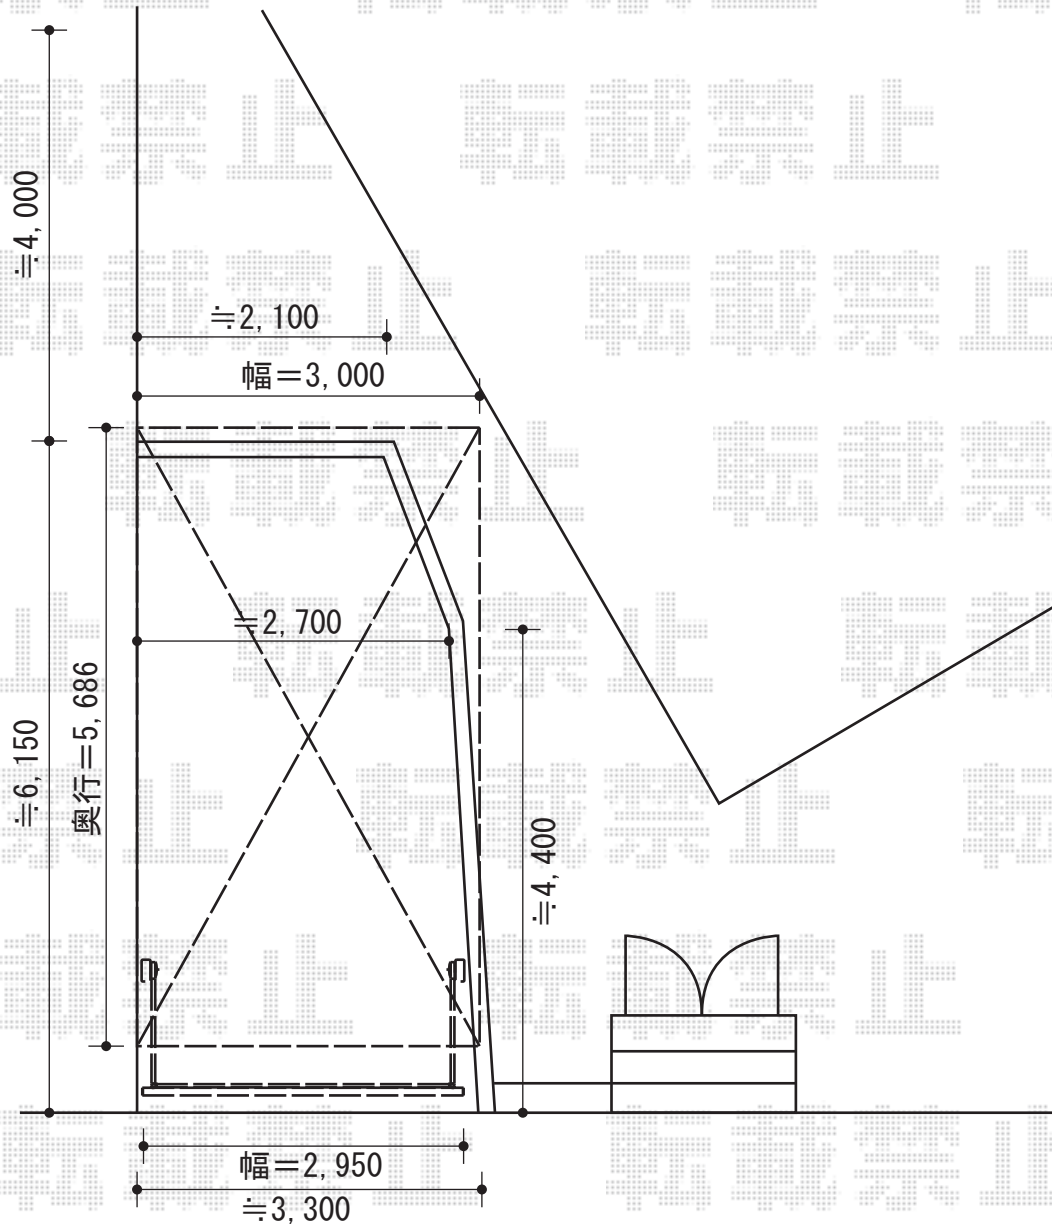

# カーポート・カーゲート

トステム カーブポートシグマⅢ 積雪 $\sim$ 30cm対応  
 幅=3,000mm  
 奥行=5,686mm  
 色：オータムブラウン  
 屋根材：熱線吸収アクアポリカーボネート（ブルースモーク）  
 柱仕様：ロング柱23仕様（有効高 約2,300mm）  
 オプション：収納式サポート $\times$ 1

EX-SHOP スウィングアップゲート 横格子型 電動式  
 本体 (W $\times$ H) = (2,950 $\times$ 1,000mm)  
 色：ブラウン  
 柱仕様：ハイルーフ仕様（有効高 約2,120mm）  
 駆動：外観左側駆動

現場状況や作図制限により概略図の内容と多少の違いが生じることがございます。  
 施工時は、現場優先とさせて頂きたく思いますので、お立会い頂き、  
 最終のご指示のほど、何卒、宜しくお願い致します。

**EX-SHOP**  
[HTTP://WWW.EX-SHOP.NET](http://www.ex-shop.net)

担当：大辻