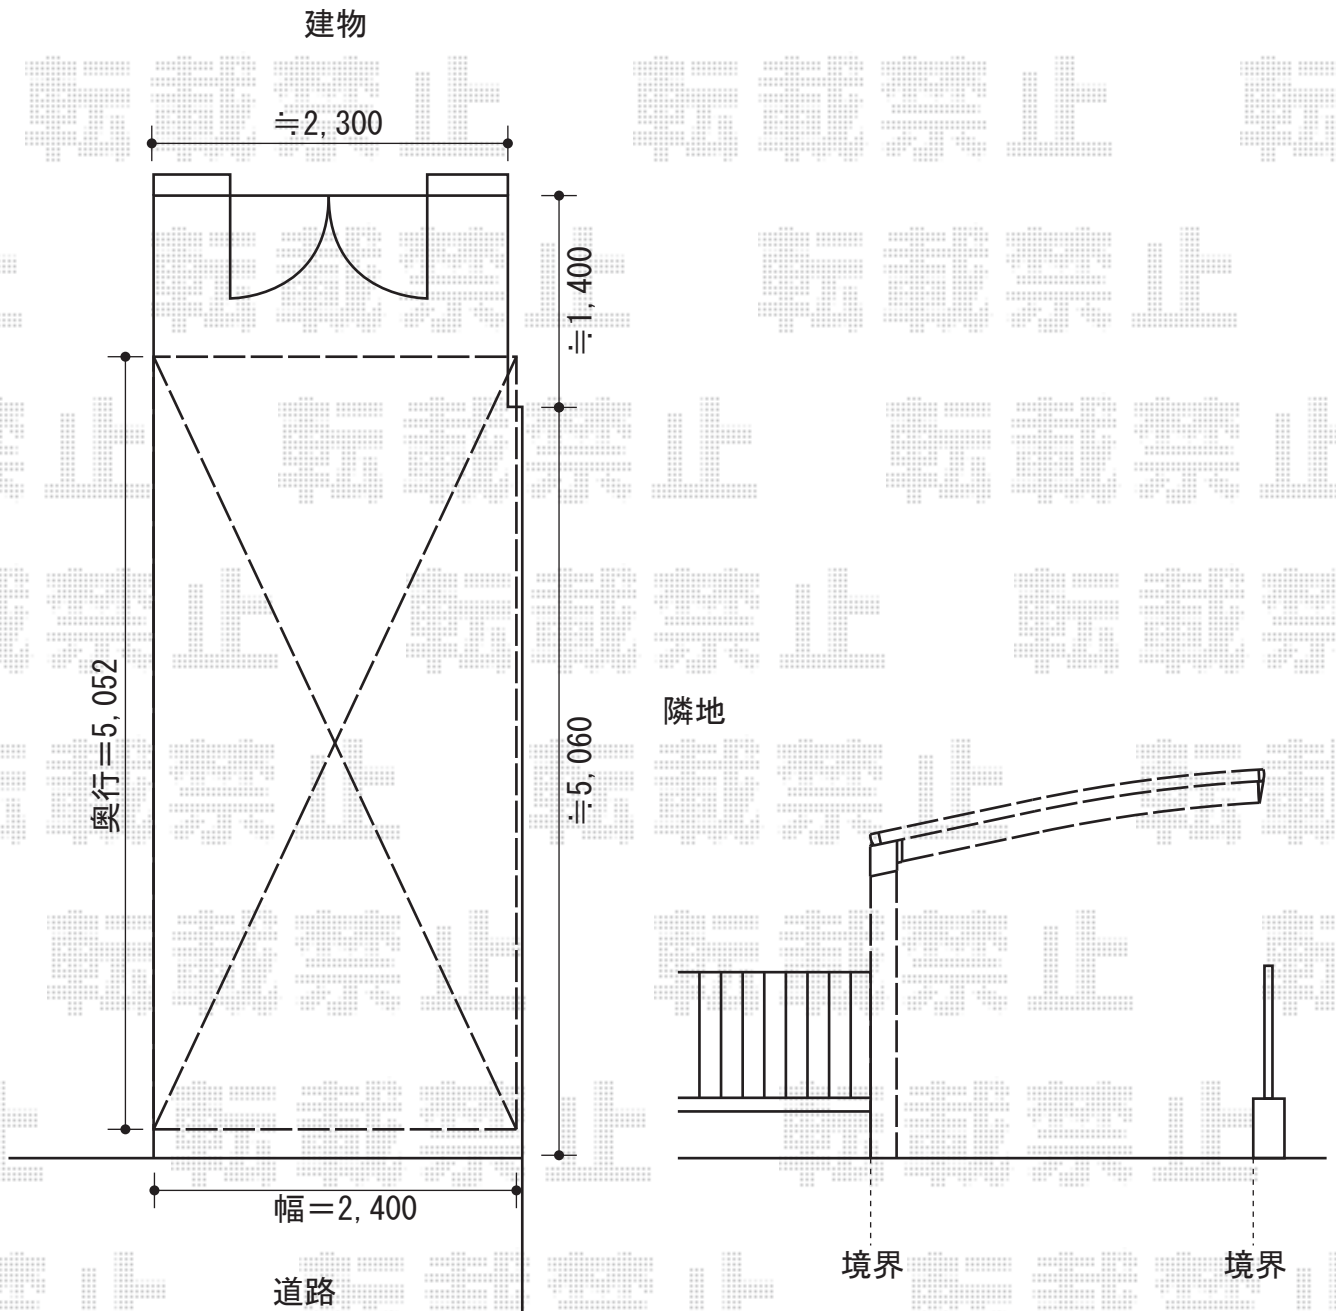

プレシオスポート 積雪～20cm対応

EX-SHOP プレシオスポート 積雪～20cm対応

幅=2,400mm

奥行=5,052mm

色：ノーブルステン

屋根材：熱線遮断ポリカーボネート（スカイブルーマット調）

柱仕様：標準柱仕様（有効高 約1,800mm）

現場状況や作図制限により概略図の内容と多少の違いが生じることがございます。
施工時は、現場優先とさせて頂きたく思いますので、お立会い頂き、
最終のご指示のほど、何卒、宜しくお願い致します。