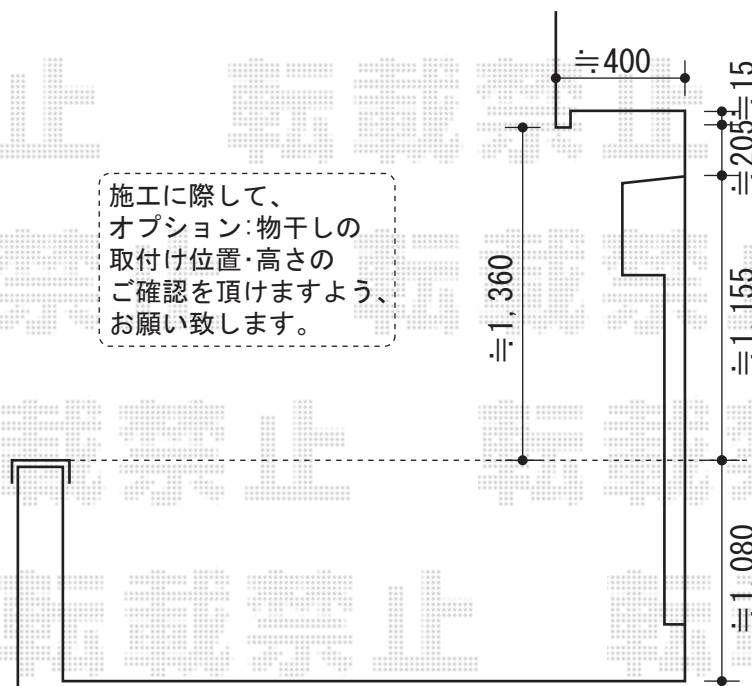

ライザーテラスII R型 ルーフタイプ 単体 積雪～30cm対応

施工に際して、  
オプション：物干しの  
取付け位置・高さの  
ご確認を頂きますよう、  
お願い致します。

ライザーテラスII R型 ルーフタイプ 単体 積雪～30cm対応  
間口=2.5間通し (4,570mm)  
出幅=4尺 (1,185mm)  
色：シャイングレー  
屋根材：ポリカーボネート (クリアマット/すりガラス調)  
柱仕様：柱無しタイプ  
施工方法：上止め  
オプション：吊下げ式物干し 標準×1

現場状況や作図制限により概略図の内容と多少の違いが生じることがございます。  
施工時は、現場優先とさせて頂きたく思いますので、お立会い頂き、  
最終のご指示のほど、何卒、宜しくお願い致します。

EX-SHOP  
HTTP://WWW.EX-SHOP.NET

担当：堀