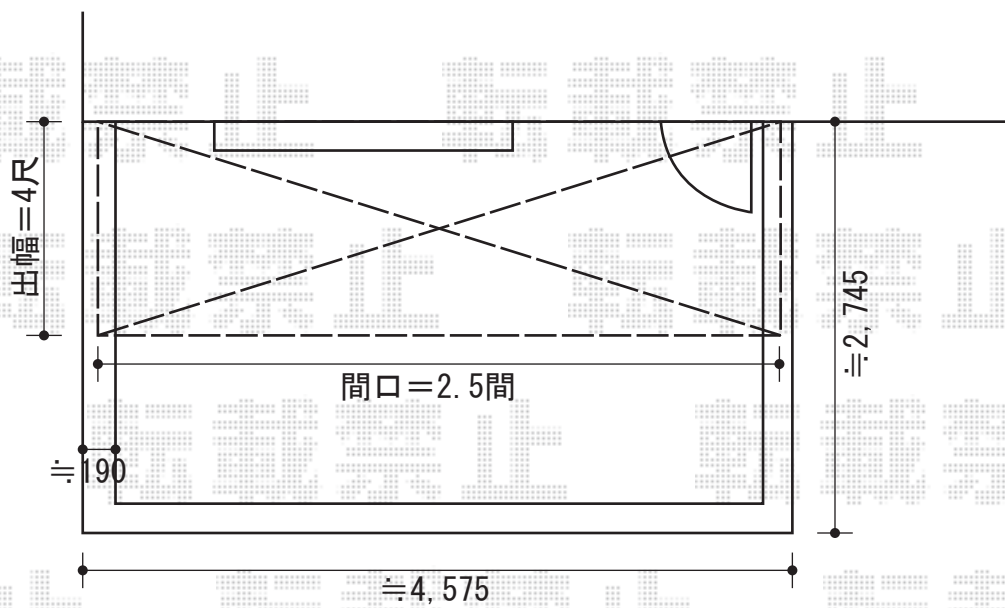

ライザーテラスII R型 ルーフタイプ 単体 積雪～30cm対応

施工に際して、  
オプション：物干しの  
取付け位置・高さの  
ご確認を頂きますよう、  
お願い致します。

ライザーテラスII R型 ルーフタイプ 単体 積雪～30cm対応  
間口=2.5間通し (4,570mm)  
出幅=4尺 (1,185mm)  
色：シャイングレー  
屋根材：ポリカーボネート (クリアマット/すりガラス調)  
柱仕様：柱無しタイプ  
施工方法：上止め  
オプション：吊下げ式物干し 標準×1

現場状況や作図制限により概略図の内容と多少の違いが生じることがございます。  
施工時は、現場優先とさせて頂きたく思いますので、お立会い頂き、  
最終のご指示のほど、何卒、宜しくお願い致します。

EX-SHOP  
HTTP://WWW.EX-SHOP.NET

担当：堀