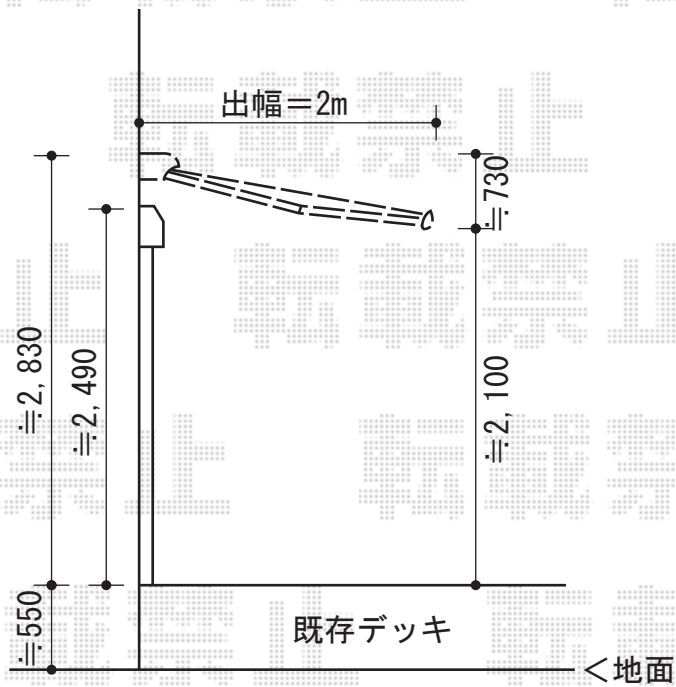

彩鳥S型 レギュラータイプ 手動式

トステム 彩鳥S型 レギュラータイプ 手動式

間口=2.5間 (4,550mm)

出幅=2,000mm

本体色：シャイングレー

キャンバス色：ポリエステル（ブリティッシュグリーン）

駆動：外観右駆動 手動式

クランクハンドル：1700タイプ

追加部材：ベースプレート式・通気工法用部材

現場状況や作図制限により概略図の内容と多少の違いが生じることがございます。
施工時は、現場優先とさせて頂きたく思いますので、お立会い頂き、
最終のご指示のほど、何卒、宜しくお願い致します。

EX-SHOP
HTTP://WWW.EX-SHOP.NET

担当：八浦

全ての著作権は、エクスショップに帰属します。当社とのお取引目的外の使用・複製・転載禁止となっております。