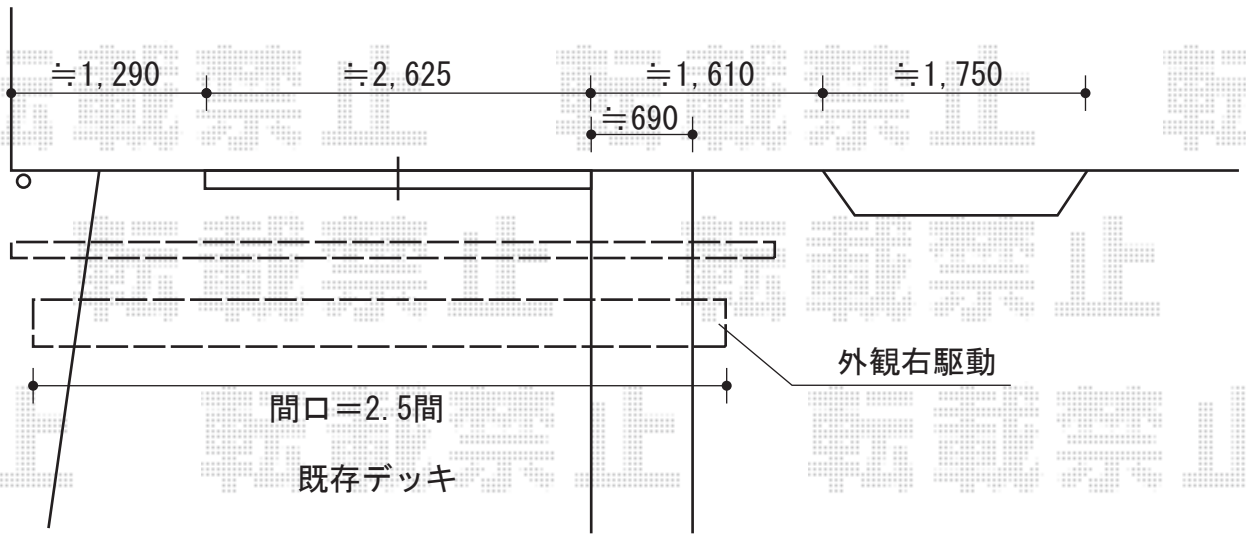

彩鳥S型 レギュラータイプ 手動式

トステム 彩鳥S型 レギュラータイプ 手動式

間口=2.5間 (4,550mm)

出幅=2,000mm

本体色：シャイングレー

キャンバス色：ポリエステル（ブリティッシュグリーン）

駆動：外観右駆動 手動式

クランクハンドル：1700タイプ

追加部材：ベースプレート式・通気工法用部材

現場状況や作図制限により概略図の内容と多少の違いが生じることがございます。
施工時は、現場優先とさせて頂きたく思いますので、お立会い頂き、
最終のご指示のほど、何卒、宜しくお願い致します。

EX-SHOP
HTTP://WWW.EX-SHOP.NET

担当：八浦

全ての著作権は、エクスショップに帰属します。当社とのお取引目的外の使用・複製・転載禁止となっております。