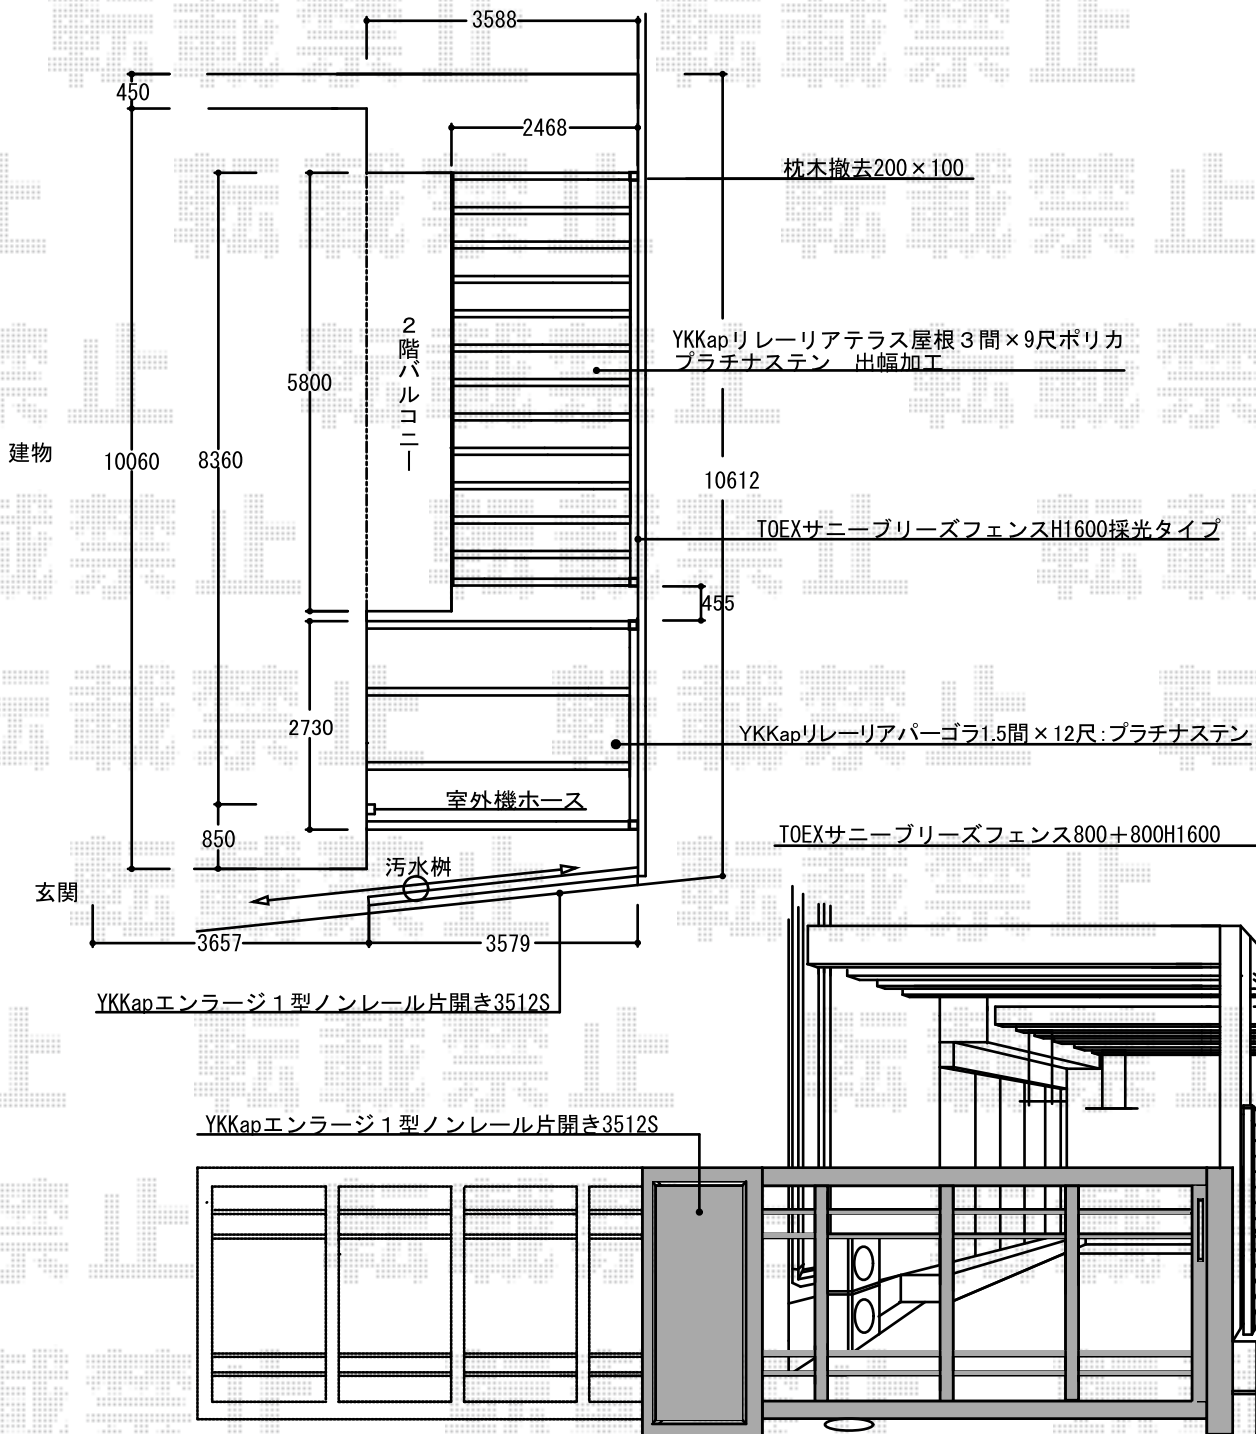

# カーゲート・フェンス・テラス屋根・パーゴラ

現場状況や作図制限により概略図の内容と多少の違いが生じることがございます。  
施工時は、現場優先とさせて頂きたく思いますので、お立会い頂き、  
最終のご指示のほど、何卒、宜しくお願い致します。

EX-SHOP  
HTTP://WWW.EX-SHOP.NET

担当: 大辻

全ての著作権は、エクスショップに帰属します。当社のお取引目的外の使用・複製・転載禁止となっております。