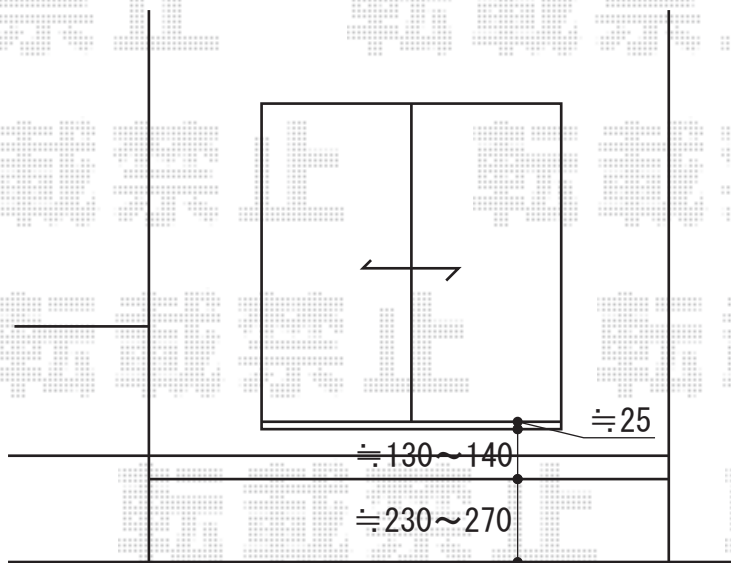

# リコステージII

リコステージII  
 間口=関東間2.0間 (3,620mm)  
 出幅=7尺 (2,113mm)  
 色：ソフトブラウン  
 床板：縦貼り  
 幕板：幕板B (薄タイプ)  
 束柱：束柱A (432mm)

現場状況や作図制限により概略図の内容と多少の違いが生じることがございます。  
 施工時は、現場優先とさせて頂きたく思いますので、お立会い頂き、  
 最終のご指示のほど、何卒、宜しくお願い致します。