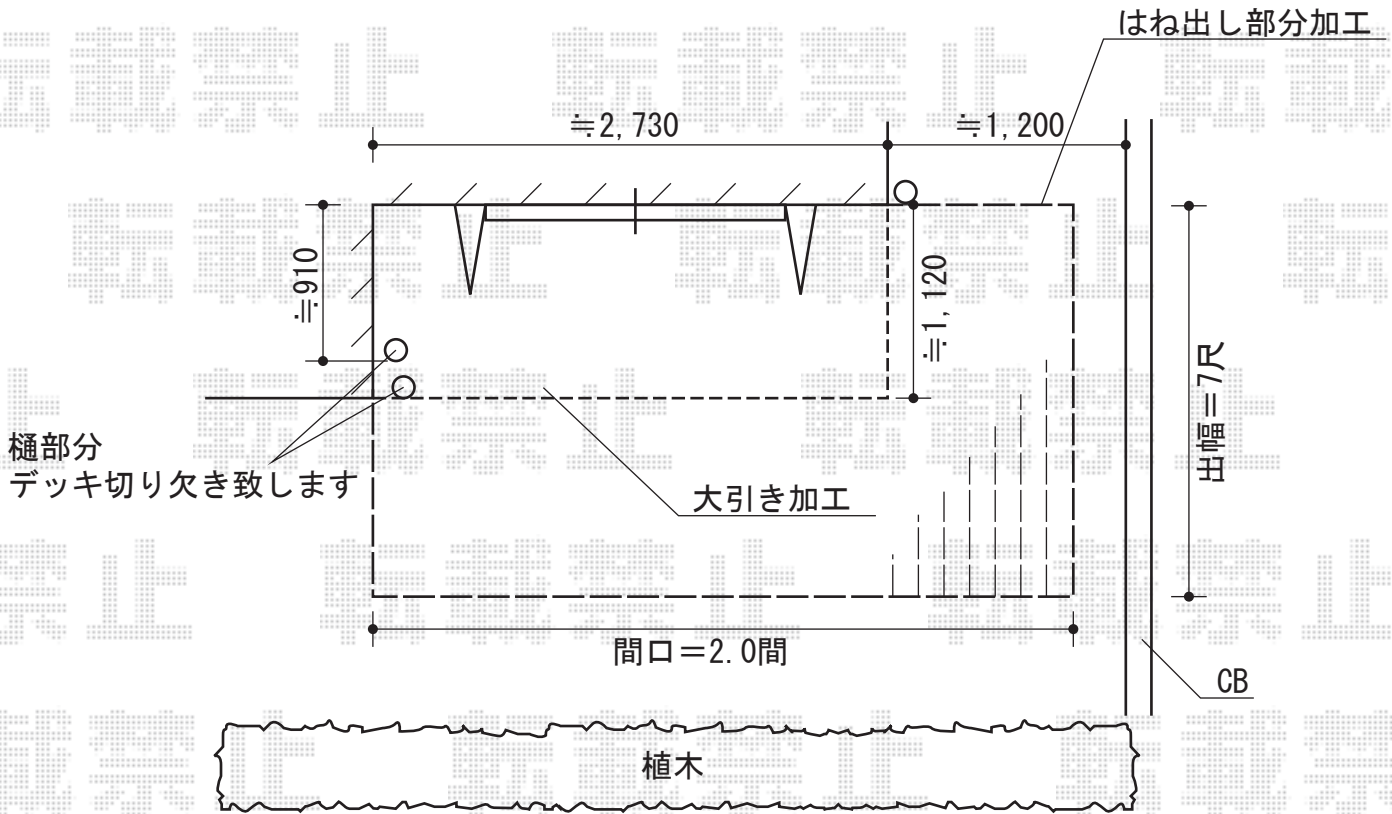

# リコステージII

リコステージII  
 間口=関東間2.0間 (3,620mm)  
 出幅=7尺 (2,113mm)  
 色：ソフトブラウン  
 床板：縦貼り  
 幕板：幕板B (薄タイプ)  
 束柱：束柱A (432mm)

現場状況や作図制限により概略図の内容と多少の違いが生じることがございます。  
 施工時は、現場優先とさせて頂きたく思いますので、お立会い頂き、  
 最終のご指示のほど、何卒、宜しくお願い致します。