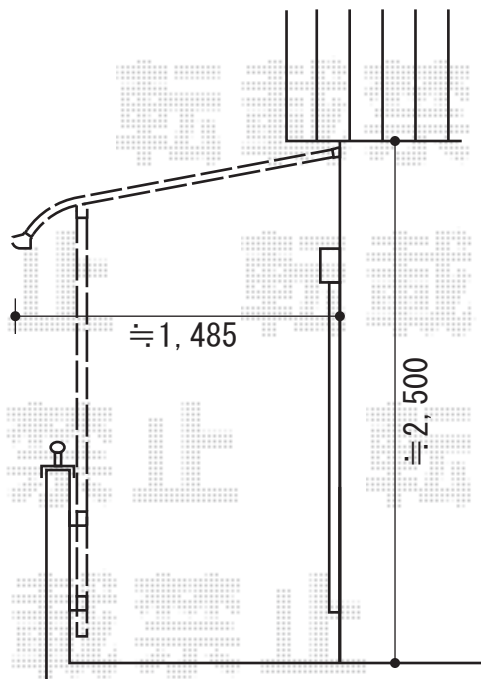

ライザーテラスII R型 屋根タイプ 単体 積雪～20cm対応

トステム ライザーテラスII R型 屋根タイプ 単体 積雪～20cm対応
間口=メートル4000 (柱芯々3,800mm 屋根幅4,020mm)
出幅=5尺 (1,485mm)
色：ホワイト
屋根材：ポリカーボネート (ブラウン)
柱仕様：柱奥行移動タイプ
施工方法：下止め
オプション：吊り下げ物干し 標準 2本入

現場状況や作図制限により概略図の内容と多少の違いが生じることがございます。
施工時は、現場優先とさせて頂きたく思いますので、お立会い頂き、
最終のご指示のほど、何卒、宜しくお願い致します。