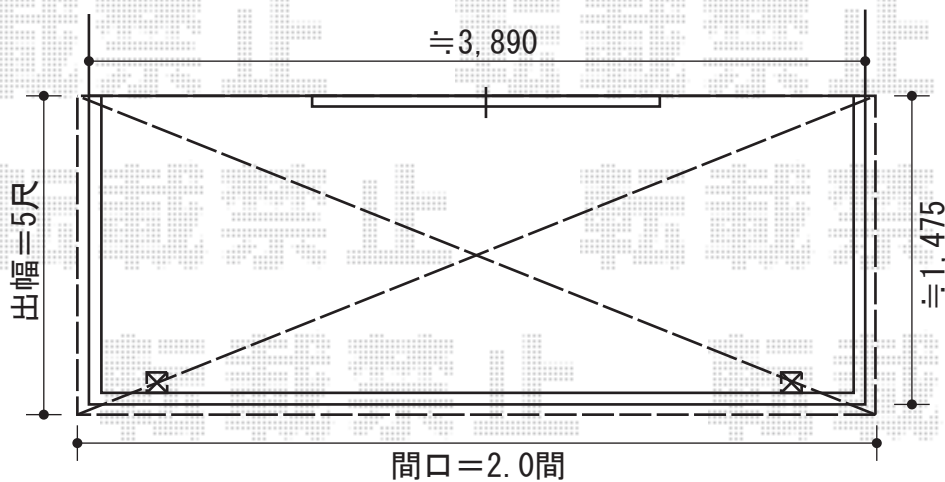

ライザーテラスII R型 屋根タイプ 単体 積雪～20cm対応

トステム ライザーテラスII R型 屋根タイプ 単体 積雪～20cm対応
間口=メートル4000 (柱芯々3,800mm 屋根幅4,020mm)
出幅=5尺 (1,485mm)
色：ホワイト
屋根材：ポリカーボネート (ブラウン)
柱仕様：柱奥行移動タイプ
施工方法：下止め
オプション：吊り下げ物干し 標準 2本入

現場状況や作図制限により概略図の内容と多少の違いが生じることがございます。
施工時は、現場優先とさせて頂きたく思いますので、お立会い頂き、
最終のご指示のほど、何卒、宜しくお願い致します。