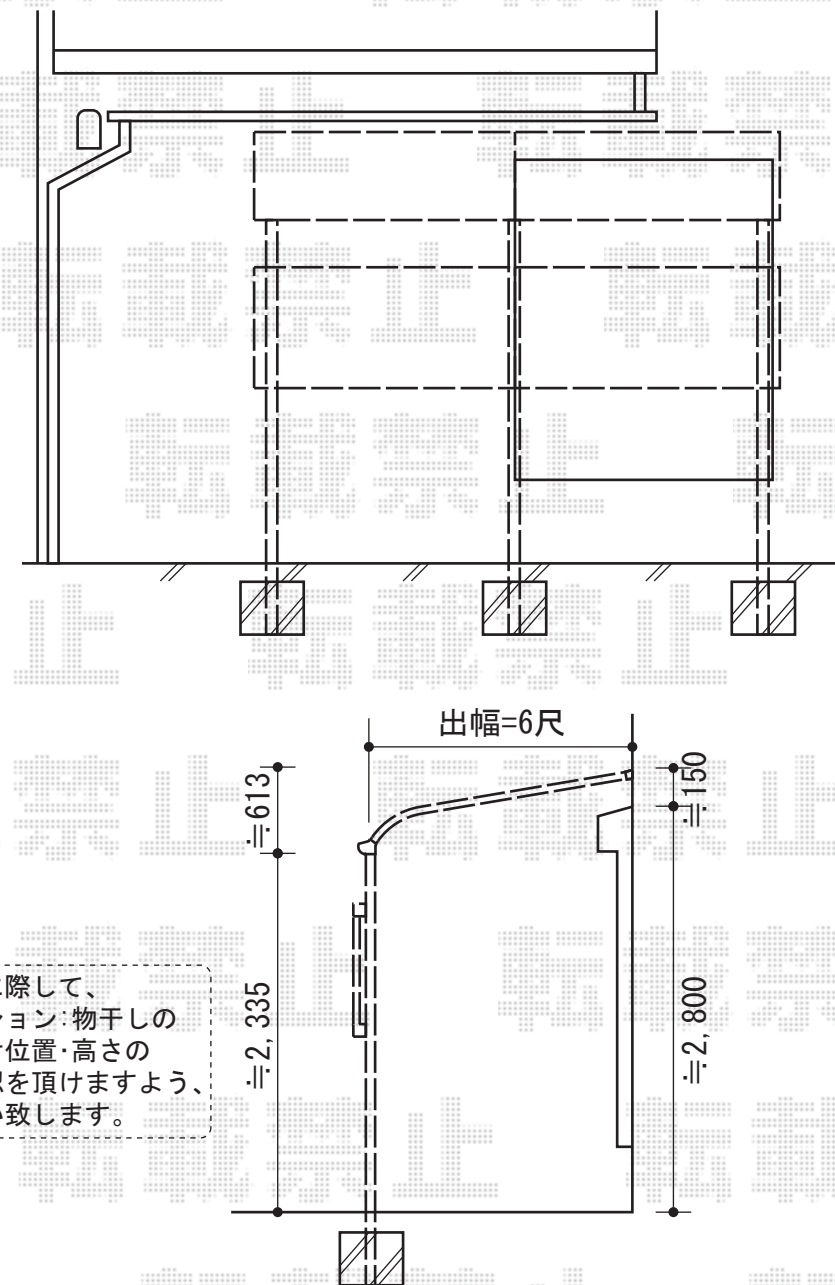

ライザーテラスII R型 テラスタイプ 単体 積雪~20cm対応

トステム ライザーテラスII R型 テラスタイプ 単体 積雪~20cm対応
 間口=関東間2.0間 (柱芯々3,440mm 屋根幅3,660mm)
 出幅=6尺 (1,785mm)
 色: シャイングレー
 屋根材: ポリカーボネート (クリアマット/すりガラス調)
 柱仕様: 柱位置固定タイプ
 施工方法: 上止め

トステム 吊り下げ物干し 標準 2本入
 色: シャイングレー

トステム 前面スクリーン1段
 本体: 2.0間用
 色: シャイングレー
 パネル材: ポリカーボネート (クリアマット/すりガラス調)

道路

施工に際して、
 オプション: 物干しの
 取付け位置・高さの
 ご確認を頂けますよう、
 お願い致します。

現場状況や作図制限により概略図の内容と多少の違いが生じることがございます。
 施工時は、現場優先とさせて頂きたく思いますので、お立会い頂き、
 最終のご指示のほど、何卒、宜しくお願い致します。