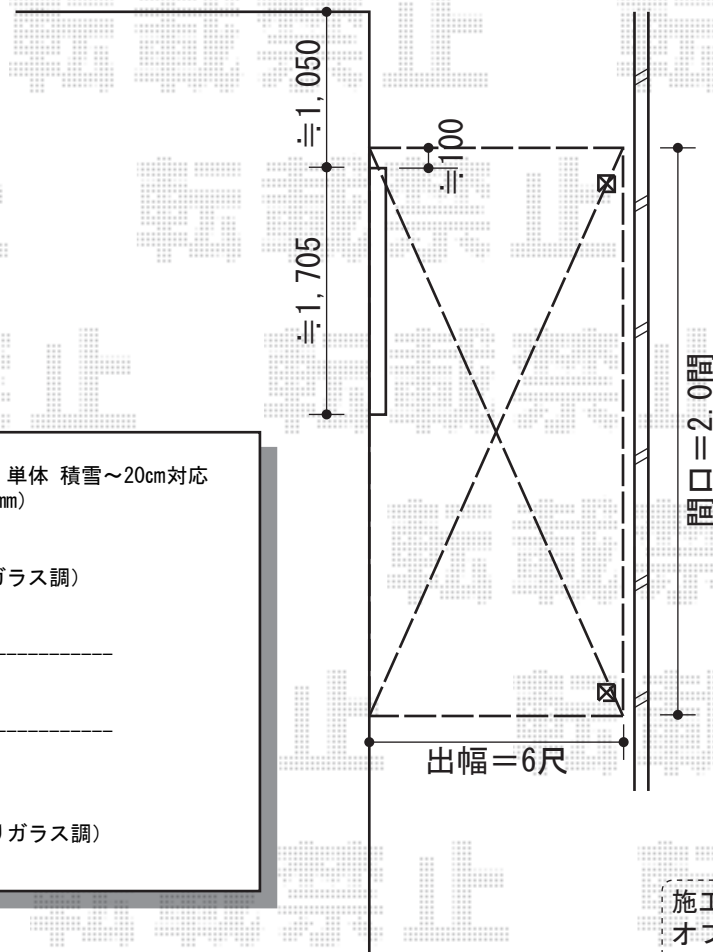

ライザーテラスII R型 テラスタイプ 単体 積雪~20cm対応

トステム ライザーテラスII R型 テラスタイプ 単体 積雪~20cm対応
 間口=関東間2.0間 (柱芯々3,440mm 屋根幅3,660mm)
 出幅=6尺 (1,785mm)
 色: シャイングレー
 屋根材: ポリカーボネート (クリアマット/すりガラス調)
 柱仕様: 柱位置固定タイプ
 施工方法: 上止め

トステム 吊り下げ物干し 標準 2本入
 色: シャイングレー

トステム 前面スクリーン1段
 本体: 2.0間用
 色: シャイングレー
 パネル材: ポリカーボネート (クリアマット/すりガラス調)

道路

施工に際して、
 オプション: 物干しの
 取付け位置・高さの
 ご確認を頂けますよう、
 お願い致します。

現場状況や作図制限により概略図の内容と多少の違いが生じることがございます。
 施工時は、現場優先とさせて頂きたく思いますので、お立会い頂き、
 最終のご指示のほど、何卒、宜しくお願い致します。