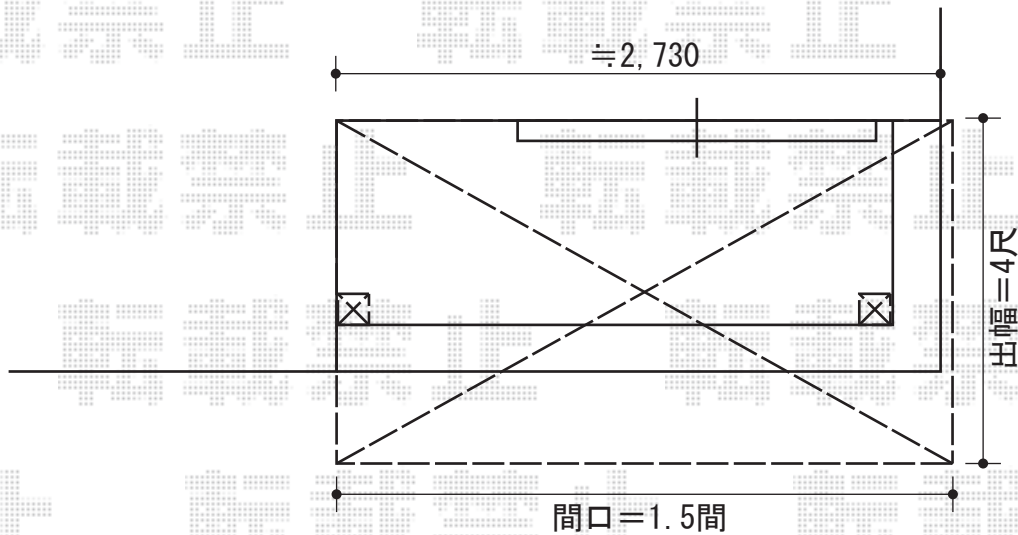

ベクターテラス R型 1500 屋根タイプ 単体 積雪～50cm対応

YKK AP ベクターテラス R型 1500 屋根タイプ 単体 積雪～50cm対応
 間口=関東間1.5間 (柱芯々2,448mm 屋根幅2,760mm)
 出幅=4尺 (1,170mm)
 色: プラチナステン
 屋根材: 熱線遮断ポリカーボネート (アースブルーマット調)
 柱仕様: 柱奥行移動タイプ
 施工方法: 下止め
 躯体式バルコニー用部品箱: Bタイプ/中間用×2-