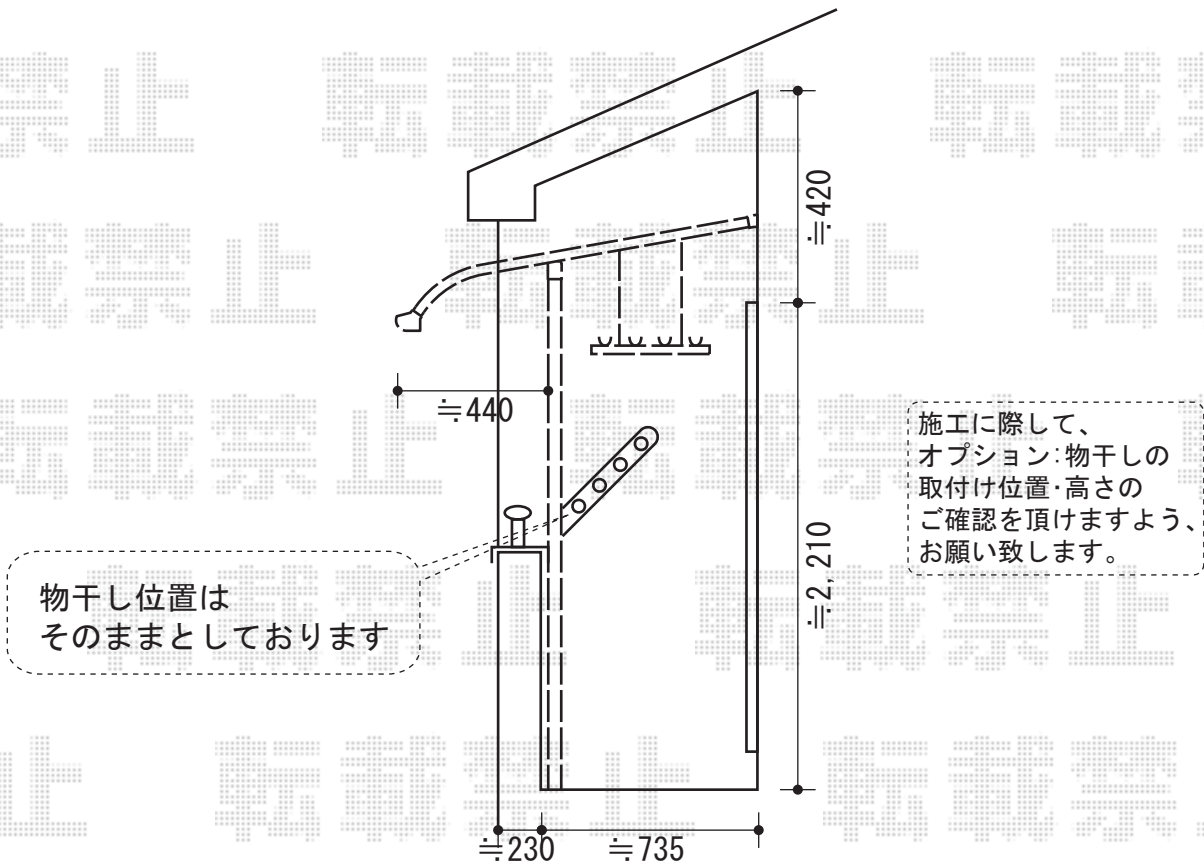

ベクターテラス R型 1500 屋根タイプ 単体 積雪～50cm対応

YKK AP ベクターテラス R型 1500 屋根タイプ 単体 積雪～50cm対応
 間口=関東間1.5間 (柱芯々2,448mm 屋根幅2,760mm)
 出幅=4尺 (1,170mm)
 色: プラチナステン
 屋根材: 熱線遮断ポリカーボネート (アースブルーマット調)
 柱仕様: 柱奥行移動タイプ
 施工方法: 下止め
 躯体式バルコニー用部品箱: Bタイプ/中間用×2-