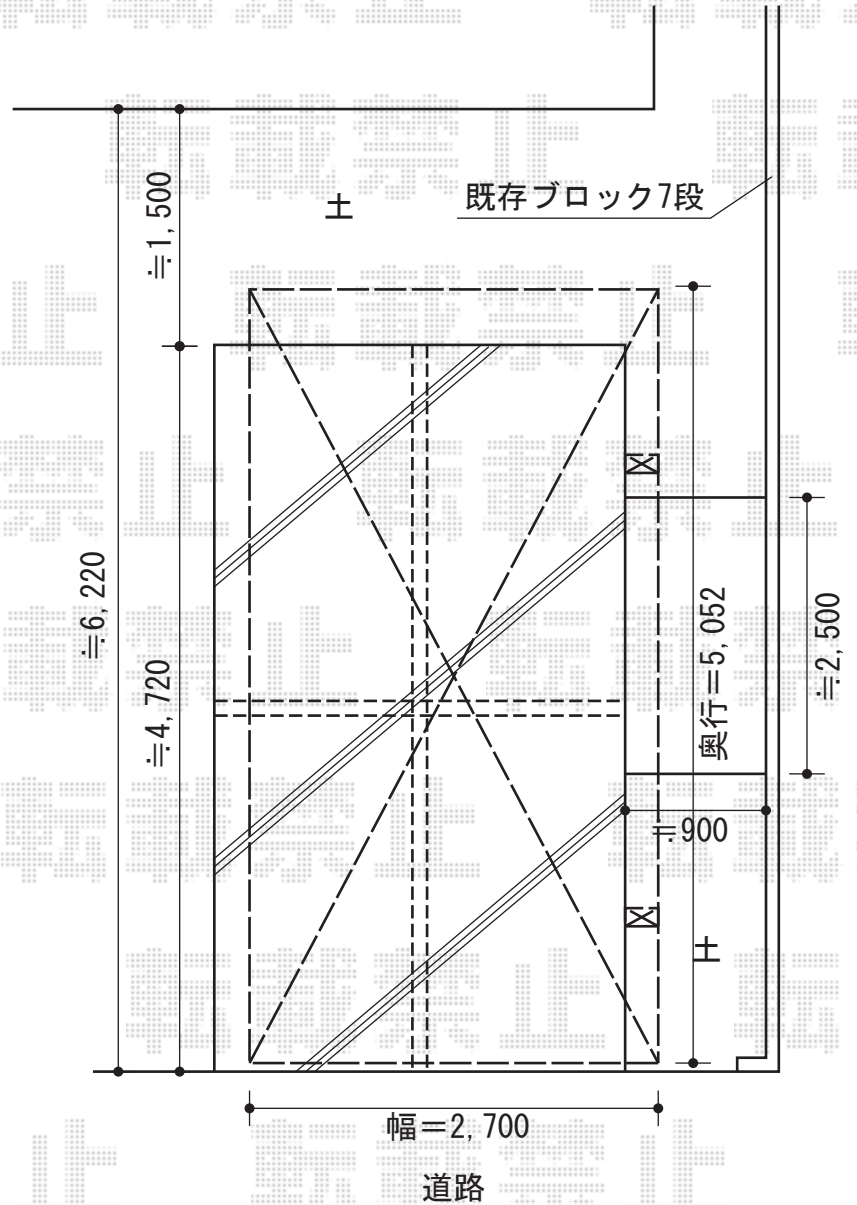

プレシオサポート 積雪～20cm対応

EX-SHOP プレシオサポート
 積雪～20cm対応
 幅=2,700mm
 奥行=5,052mm
 色：ノーブルステン
 屋根材：熱線遮断ポリカーボネート
 (スカイブルーマット調)
 柱仕様：ハイルーフ仕様 (有効高 約2,355mm)

現場状況や作図制限により概略図の内容と多少の違いが生じることがございます。
 施工時は、現場優先とさせて頂きたく思いますので、お立会い頂き、
 最終のご指示のほど、何卒、宜しくお願い致します。