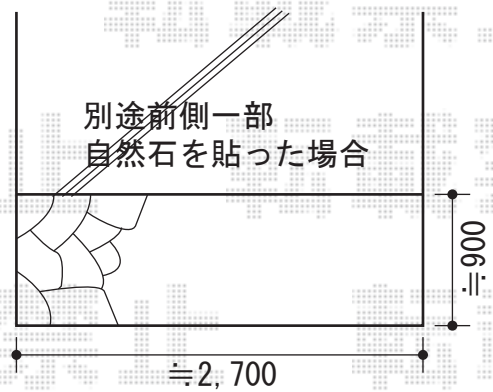

プレシオサポート 積雪～20cm対応

EX-SHOP プレシオサポート
 積雪～20cm対応
 幅=2,700mm
 奥行=5,052mm
 色：ノーブルステン
 屋根材：熱線遮断ポリカーボネート
 (スカイブルーマット調)
 柱仕様：ハイルーフ仕様 (有効高 約2,355mm)

現場状況や作図制限により概略図の内容と多少の違いが生じることがございます。
 施工時は、現場優先とさせて頂きたく思いますので、お立会い頂き、
 最終のご指示のほど、何卒、宜しくお願い致します。