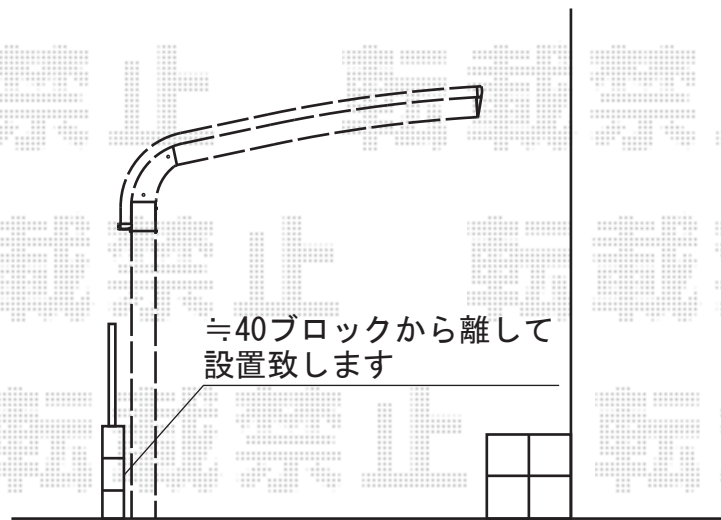

テールポートシグマIII 積雪～30cm対応

トステム テールポートシグマIII 積雪～30cm対応  
 幅=2,700mm  
 奥行=4,980mm  
 色：ホワイト  
 屋根材：ポリカーボネート（ブルースモーク）  
 柱仕様：標準柱仕様（有効高 約1,800mm）

現場状況や作図制限により概略図の内容と多少の違いが生じることがございます。  
 施工時は、現場優先とさせて頂きたく思いますので、お立会い頂き、  
 最終のご指示のほど、何卒、宜しくお願い致します。