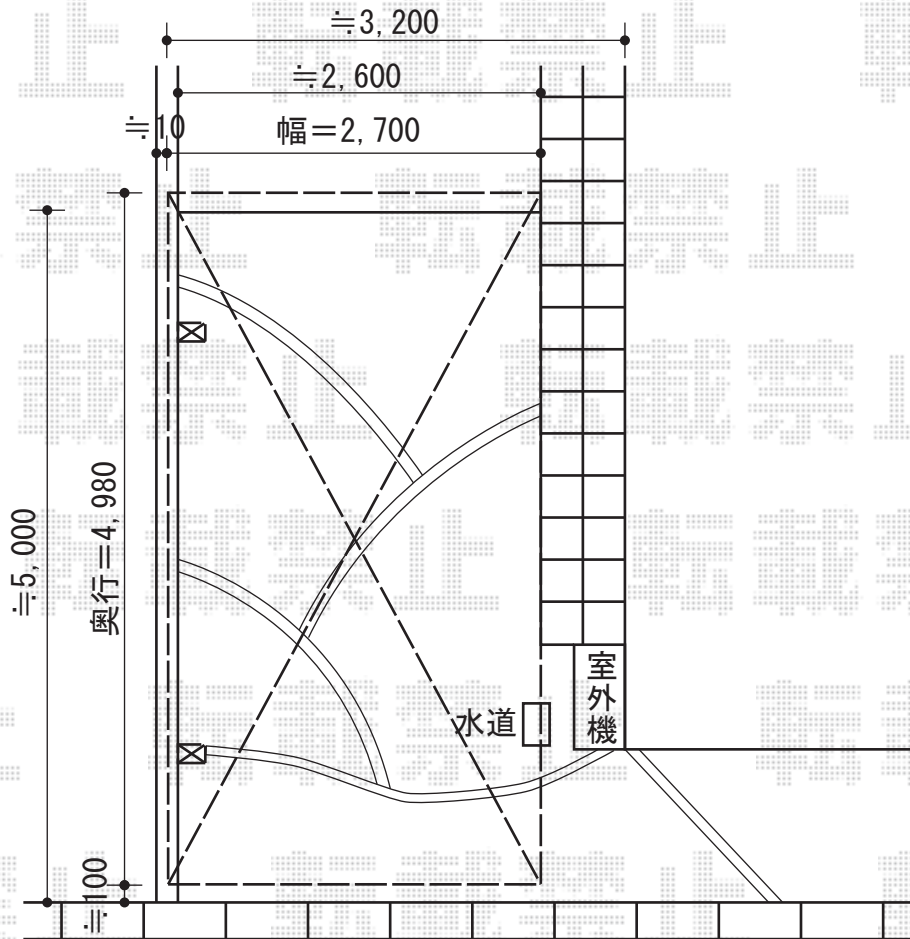

テールポートシグマIII 積雪～30cm対応

トステム テールポートシグマIII 積雪～30cm対応  
 幅=2,700mm  
 奥行=4,980mm  
 色：ホワイト  
 屋根材：ポリカーボネート（ブルースモーク）  
 柱仕様：標準柱仕様（有効高 約1,800mm）

現場状況や作図制限により概略図の内容と多少の違いが生じることがございます。  
 施工時は、現場優先とさせて頂きたく思いますので、お立会い頂き、  
 最終のご指示のほど、何卒、宜しくお願い致します。