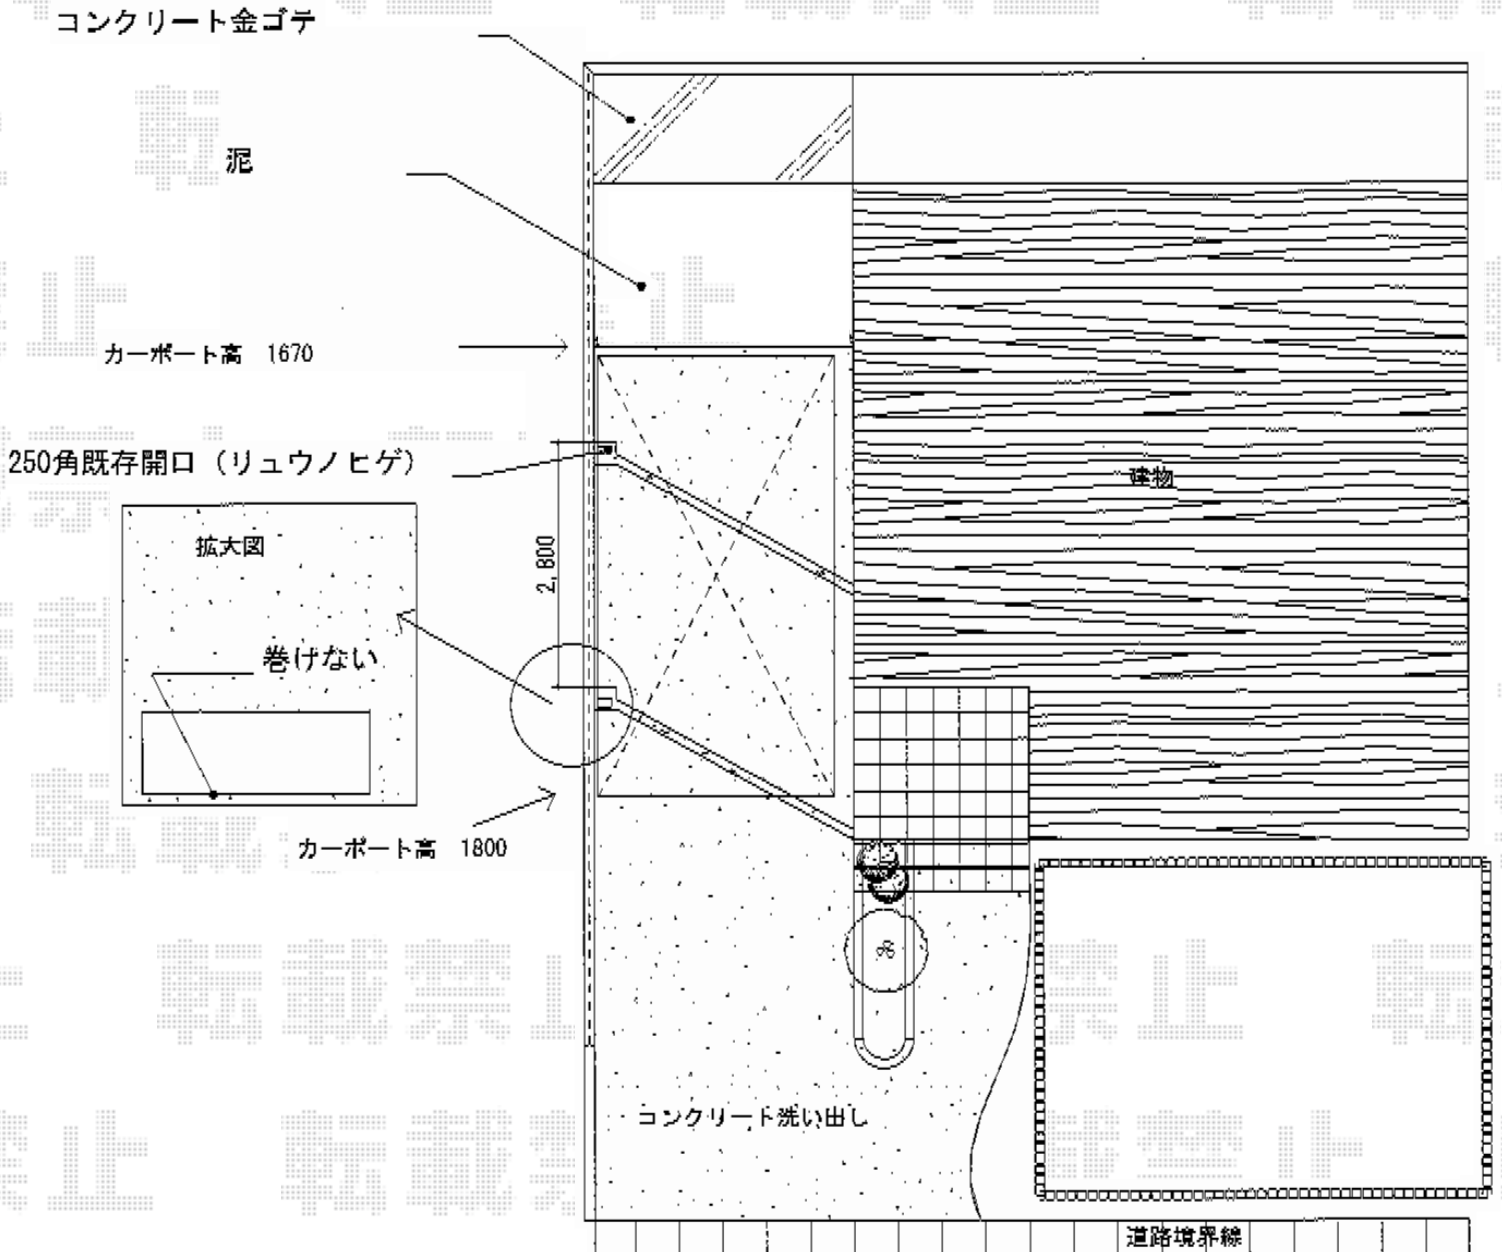

プレシオSPORT 積雪～20cm対応

EX-SHOP プレシオSPORT 積雪～20cm対応

幅=2,700mm

奥行=5,052mm

色：チャコールブラック

屋根材：熱線遮断ポリカーボネート (スカイブルーマット調)

柱仕様：標準柱仕様 (有効高 約1,800mm)

現場状況や作図制限により概略図の内容と多少の違いが生じることがございます。  
施工時は、現場優先とさせて頂きたく思いますので、お立会い頂き、  
最終のご指示のほど、何卒、宜しくお願い致します。