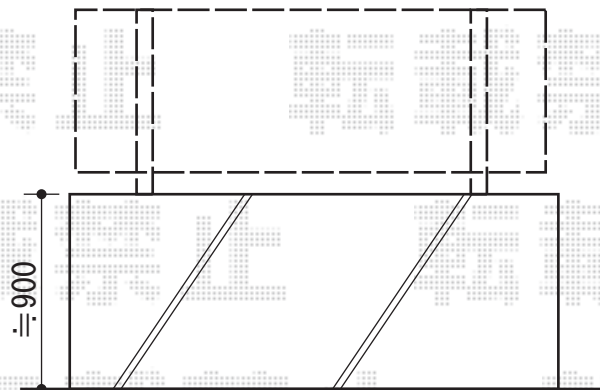

エクスラインフェンス5型 [自由柱]

TOEX プリレオR9型フェンス[フリーポール]
本体1枚 (W×H) = (1,979.5mm×600mm) ×2枚
主柱 : T6×4
部品セットA : T6×4
コーナー継手A : T6×1
部品 : 端部カバー (切詰用・側枠1本)
部品 : 端部キャップA (4個入)
色 : シヤイングレー

現場状況や作図制限により概略図の内容と多少の違いが生じることがございます。
施工時は、現場優先とさせて頂きたく思いますので、お立会い頂き、
最終のご指示のほど、何卒、宜しくお願い致します。