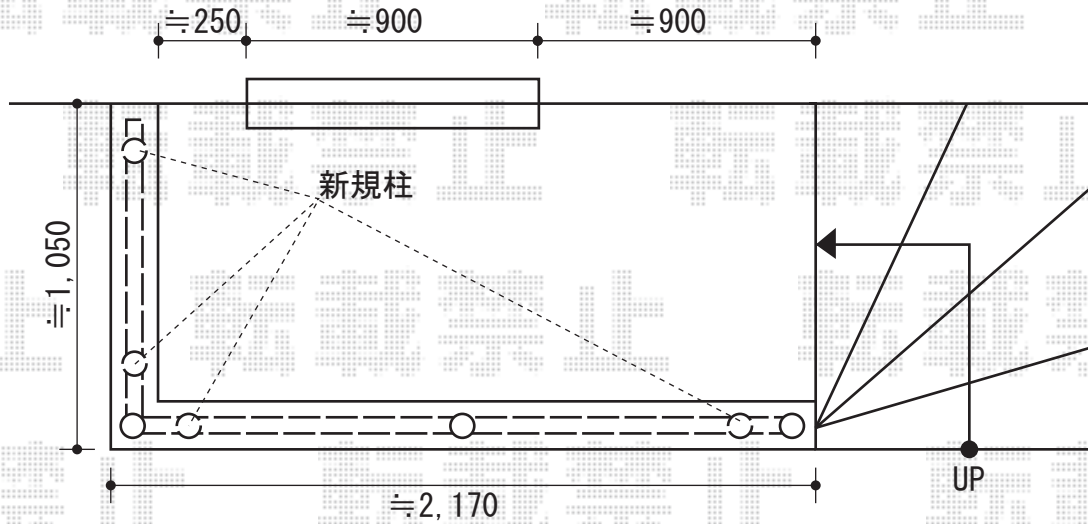

エクスラインフェンス5型 [自由柱]

TOEX プリレオR9型フェンス[フリーポール]
本体1枚 (W×H) = (1,979.5mm×600mm) ×2枚
主柱 : T6×4
部品セットA : T6×4
コーナー継手A : T6×1
部品 : 端部カバー (切詰用・側枠1本)
部品 : 端部キャップA (4個入)
色 : シヤイングレー

現場状況や作図制限により概略図の内容と多少の違いが生じることがございます。
施工時は、現場優先とさせて頂きたく思いますので、お立会い頂き、
最終のご指示のほど、何卒、宜しくお願い致します。