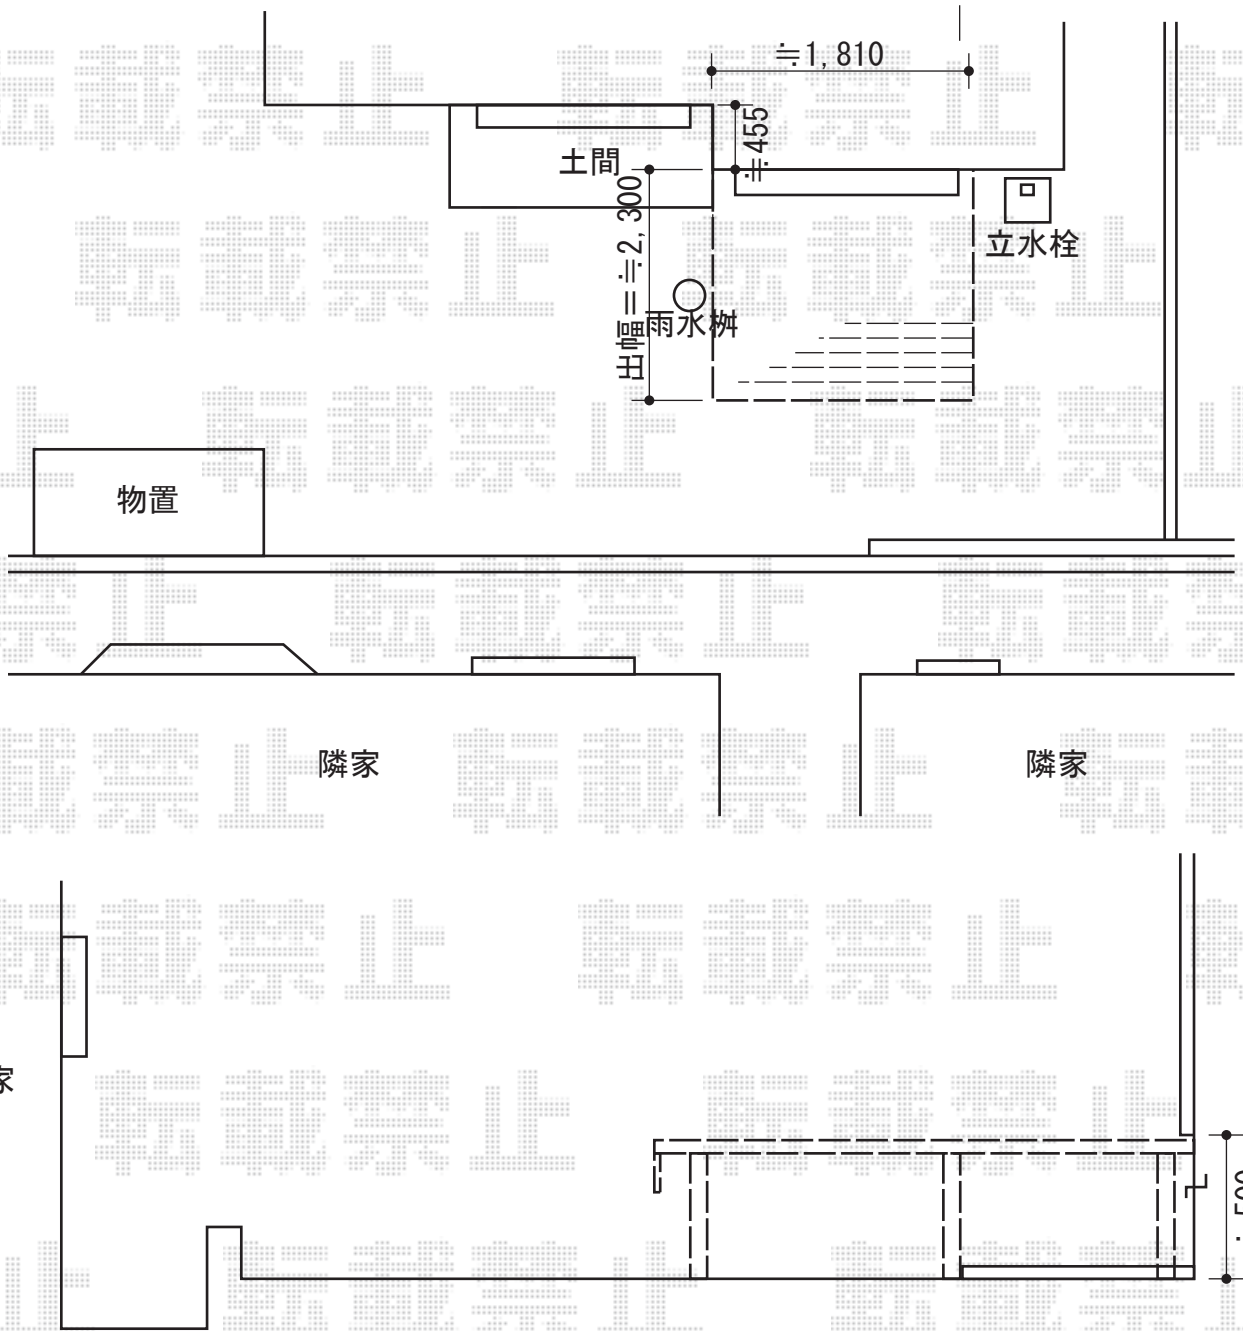

# リウッドデッキII 単体

YKK AP リウッドデッキII 単体  
間口=約1,870mm  
出幅=約2,300mm  
色：レッドブラウン  
床板：横張り  
束柱：KSタイプ（高さ400～500mm）

現場状況や作図制限により概略図の内容と多少の違いが生じることがございます。  
施工時は、現場優先とさせていただきますので、お立会い頂き、  
最終のご指示のほど、何卒、宜しくお願い致します。