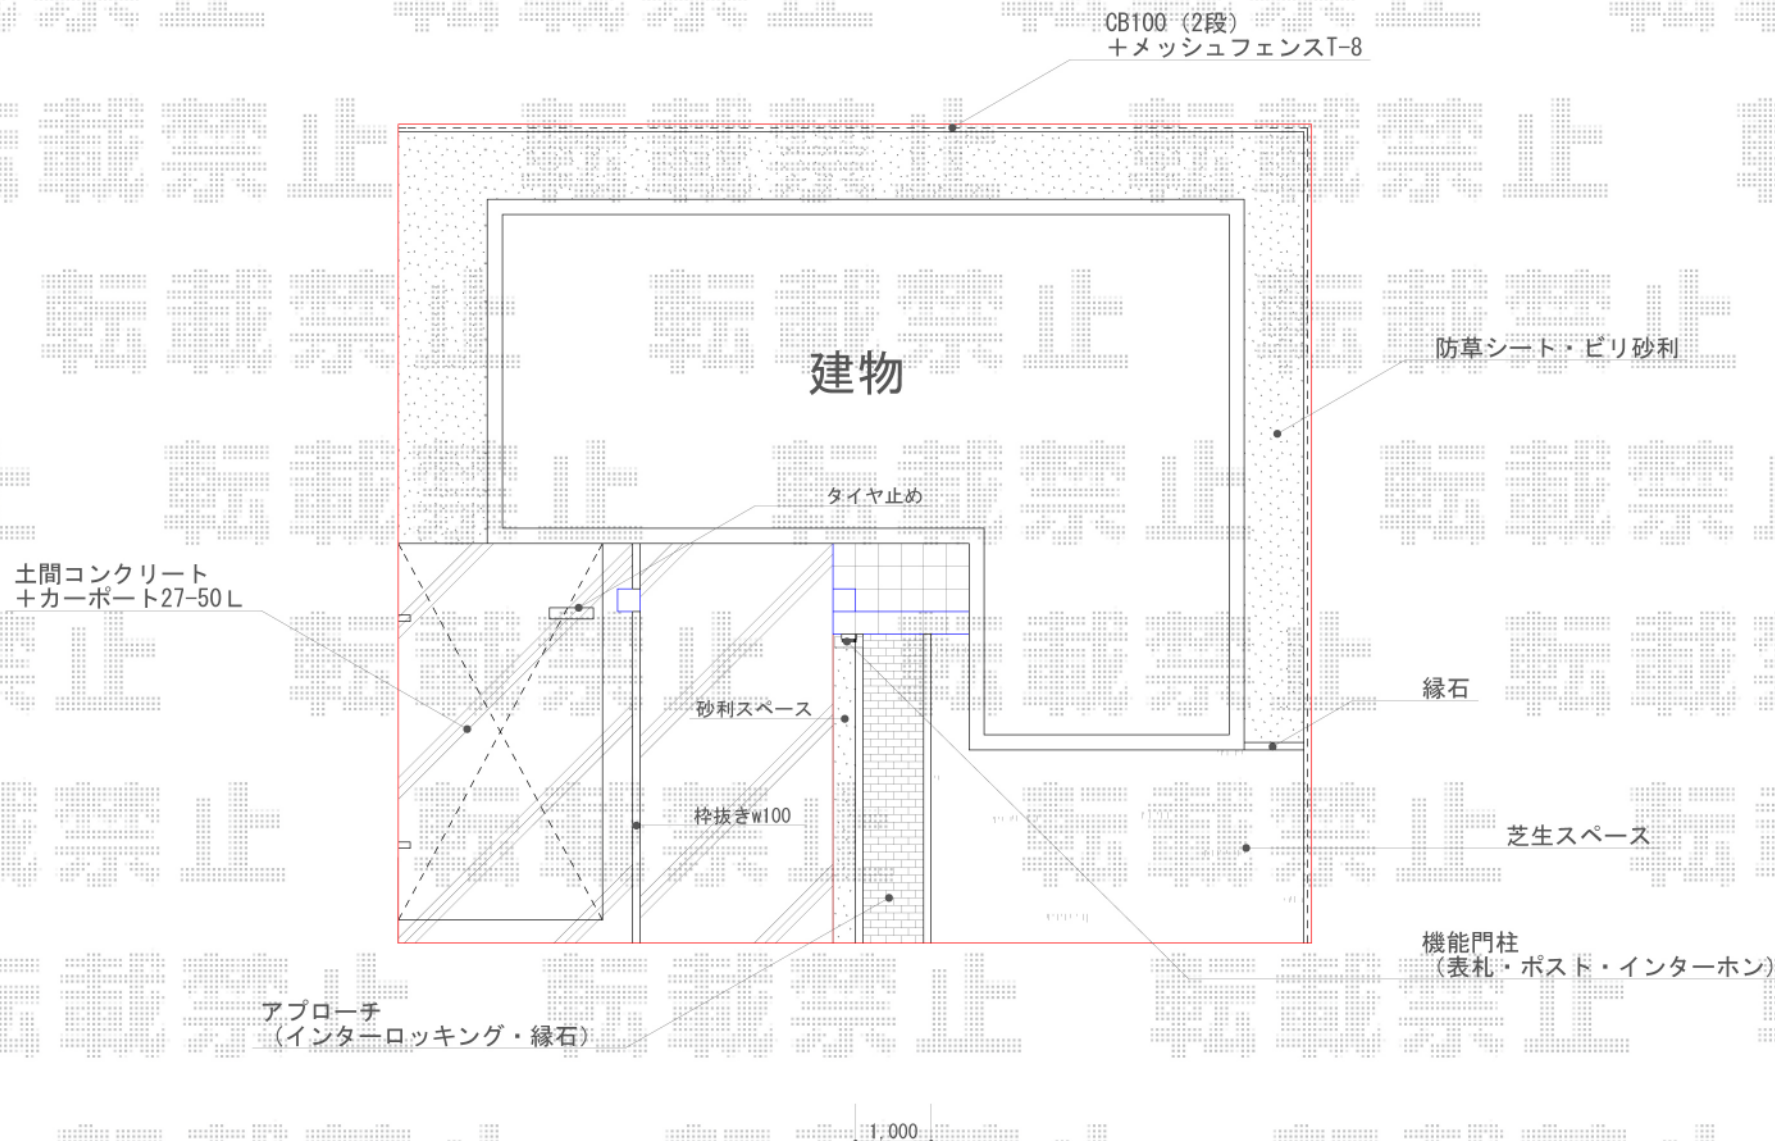

# フェンス・カーポート・機能門柱

現場状況や作図制限により概略図の内容と多少の違いが生じることがございます。  
施工時は、現場優先とさせて頂きたく思いますので、お立会い頂き、  
最終のご指示のほど、何卒、宜しくお願い致します。

全ての著作権は、エクスショップに帰属します。当社とのお取引目的外の使用・複製・転載禁止となっております。

EX-SHOP  
HTTP://WWW.EX-SHOP.NET

担当:杉本