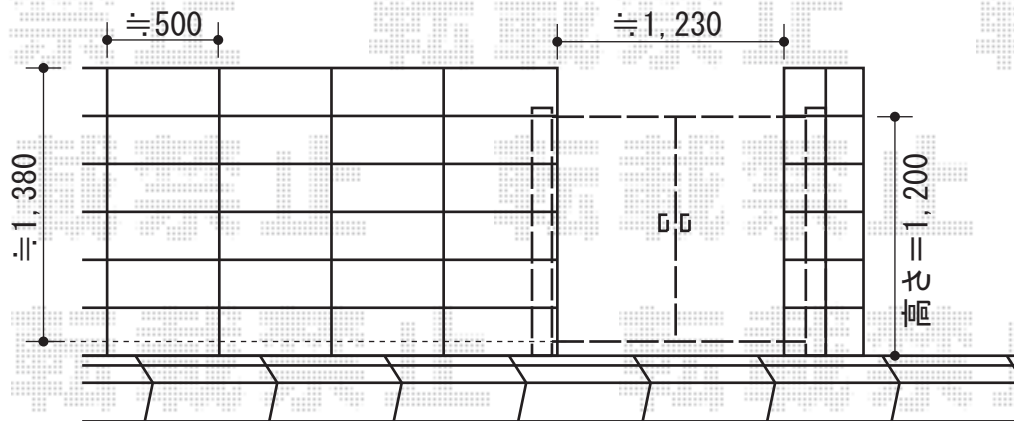

エクスライン門扉 7型 両開き 門柱使用

道路

エクスライン門扉 7型 両開き 門柱使用
本体1枚 (W×H) = (600×1,200mm)
色：ブラウン
錠：ハンドル錠E8型
開き：内開き

現場状況や作図制限により概略図の内容と多少の違いが生じることがございます。
施工時は、現場優先とさせて頂きたく思いますので、お立会い頂き、
最終のご指示のほど、何卒、宜しくお願い致します。

EX-SHOP
HTTP://WWW.EX-SHOP.NET