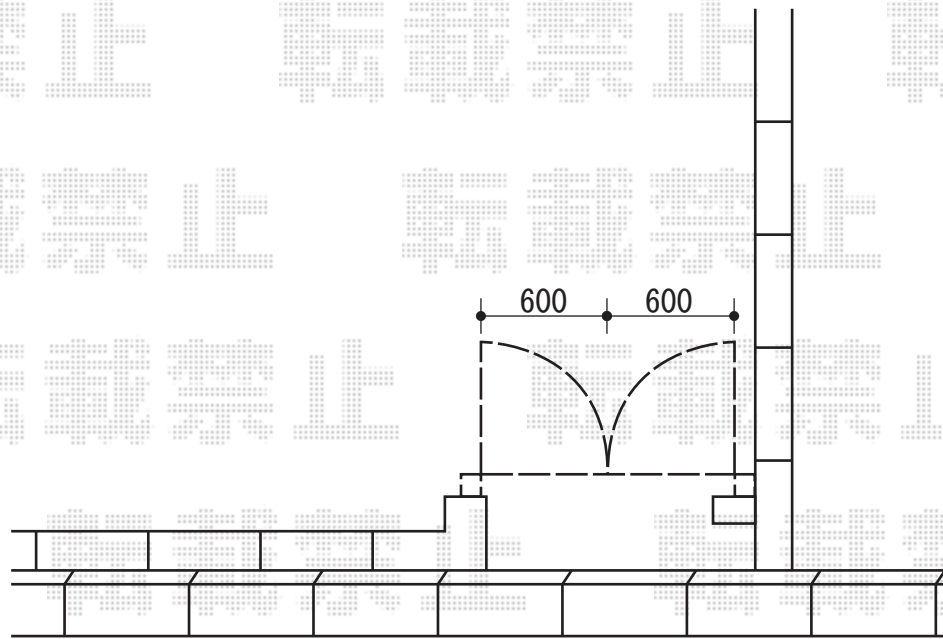

エクスライン門扉 7型 両開き 門柱使用

道路

エクスライン門扉 7型 両開き 門柱使用
本体1枚 (W×H) = (600×1,200mm)
色：ブラウン
錠：ハンドル錠E8型
開き：内開き

現場状況や作図制限により概略図の内容と多少の違いが生じることがございます。
施工時は、現場優先とさせて頂きたく思いますので、お立会い頂き、
最終のご指示のほど、何卒、宜しくお願い致します。

EX-SHOP
HTTP://WWW.EX-SHOP.NET