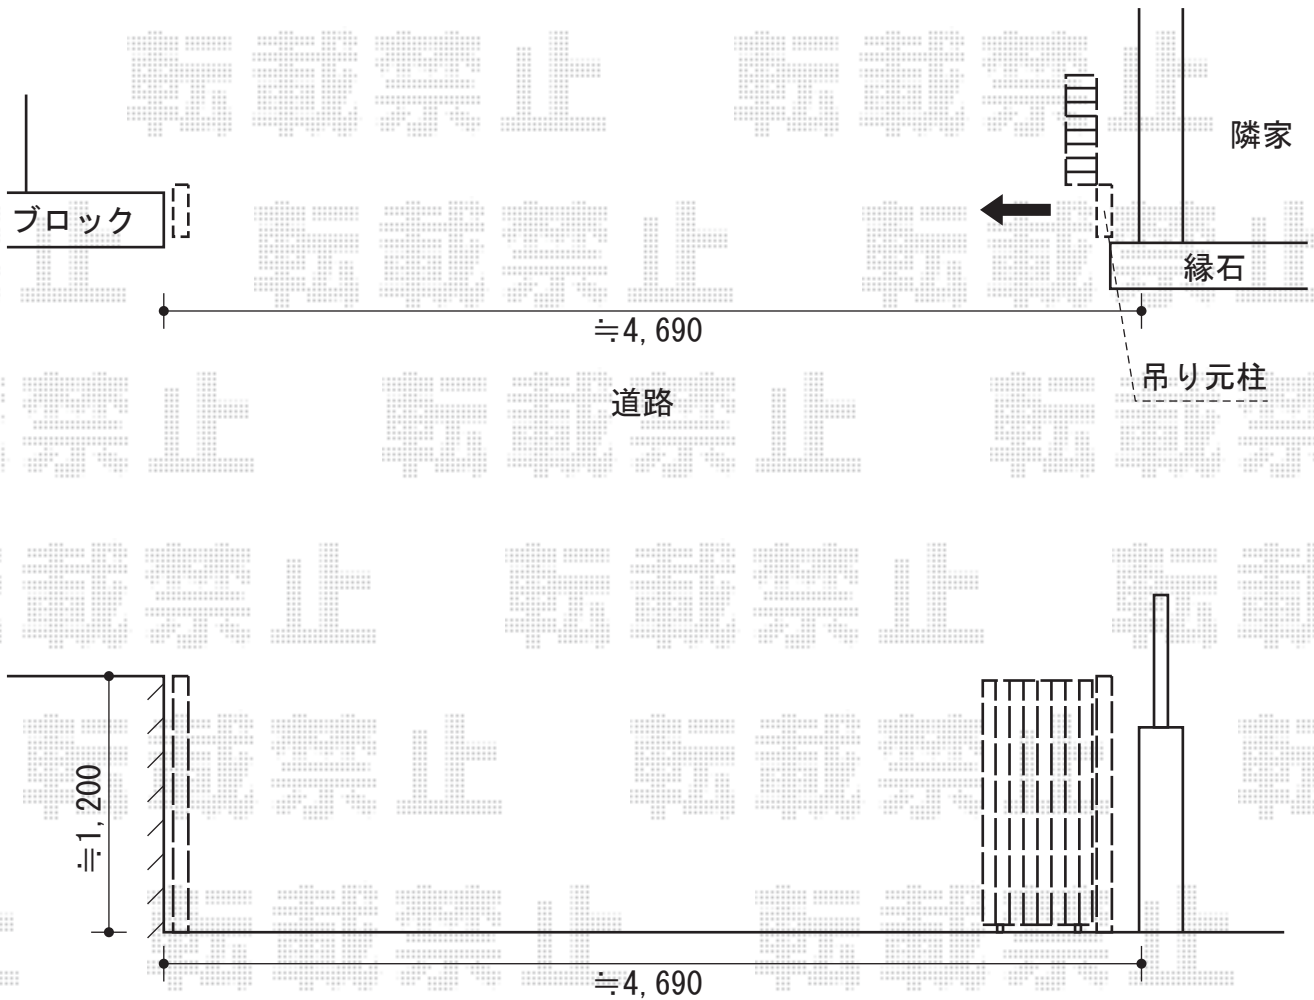

トリップゲート PB型 ノンレール 片開き

EX-SHOP トリップゲート PB型 ノンレール 片開き
開口幅=4,881mm
全幅=4,981mm
たたみ幅=532.5mm
高さ=1,200mm
色：ステンカラー
キャスター数：3
落棒数：2

現場状況や作図制限により概略図の内容と多少の違いが生じることがございます。
施工時は、現場優先とさせて頂きたく思いますので、お立会い頂き、
最終のご指示のほど、何卒、宜しくお願い致します。