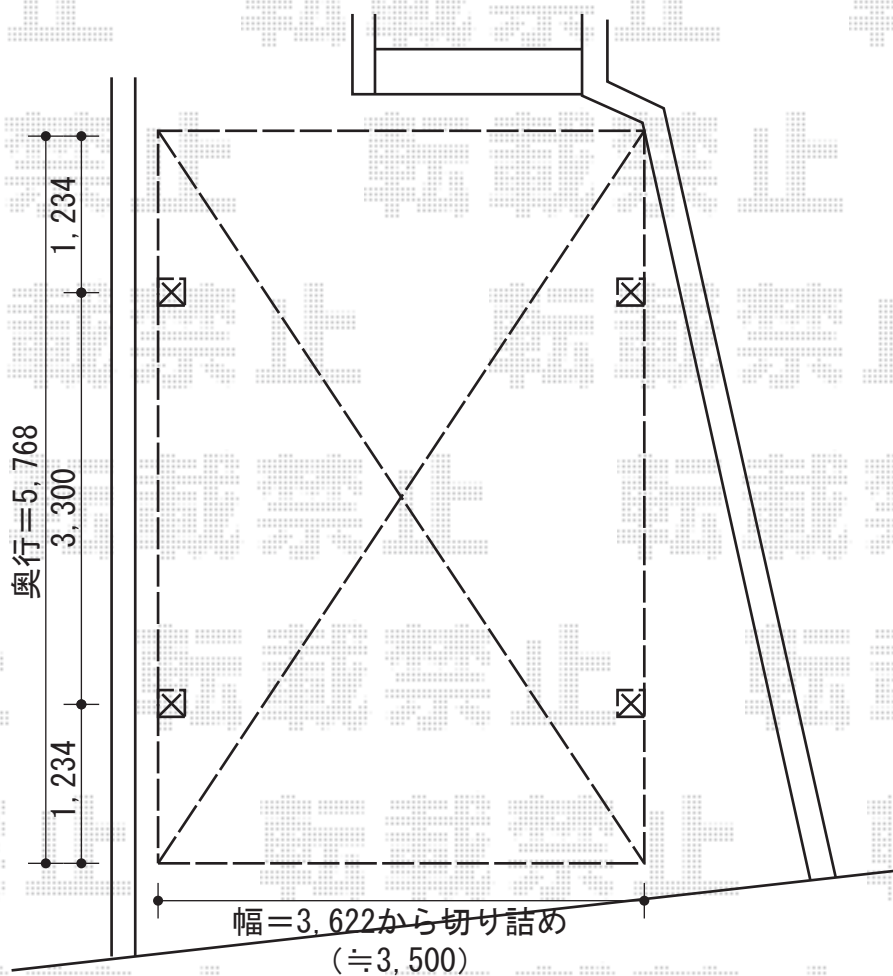

レイナツインポート 積雪～20cm対応

レイナツインポート 積雪～20cm対応
幅=3,622mm
奥行=5,768mm
色：プラチナステン
屋根材：ポリカーボネート（アースブルー）
柱仕様：ハイルーフ仕様（有効高 約2,355mm）

現場状況や作図制限により概略図の内容と多少の違いが生じることがございます。
施工時は、現場優先とさせて頂きたく思いますので、お立会い頂き、
最終のご指示のほど、何卒、宜しくお願い致します。