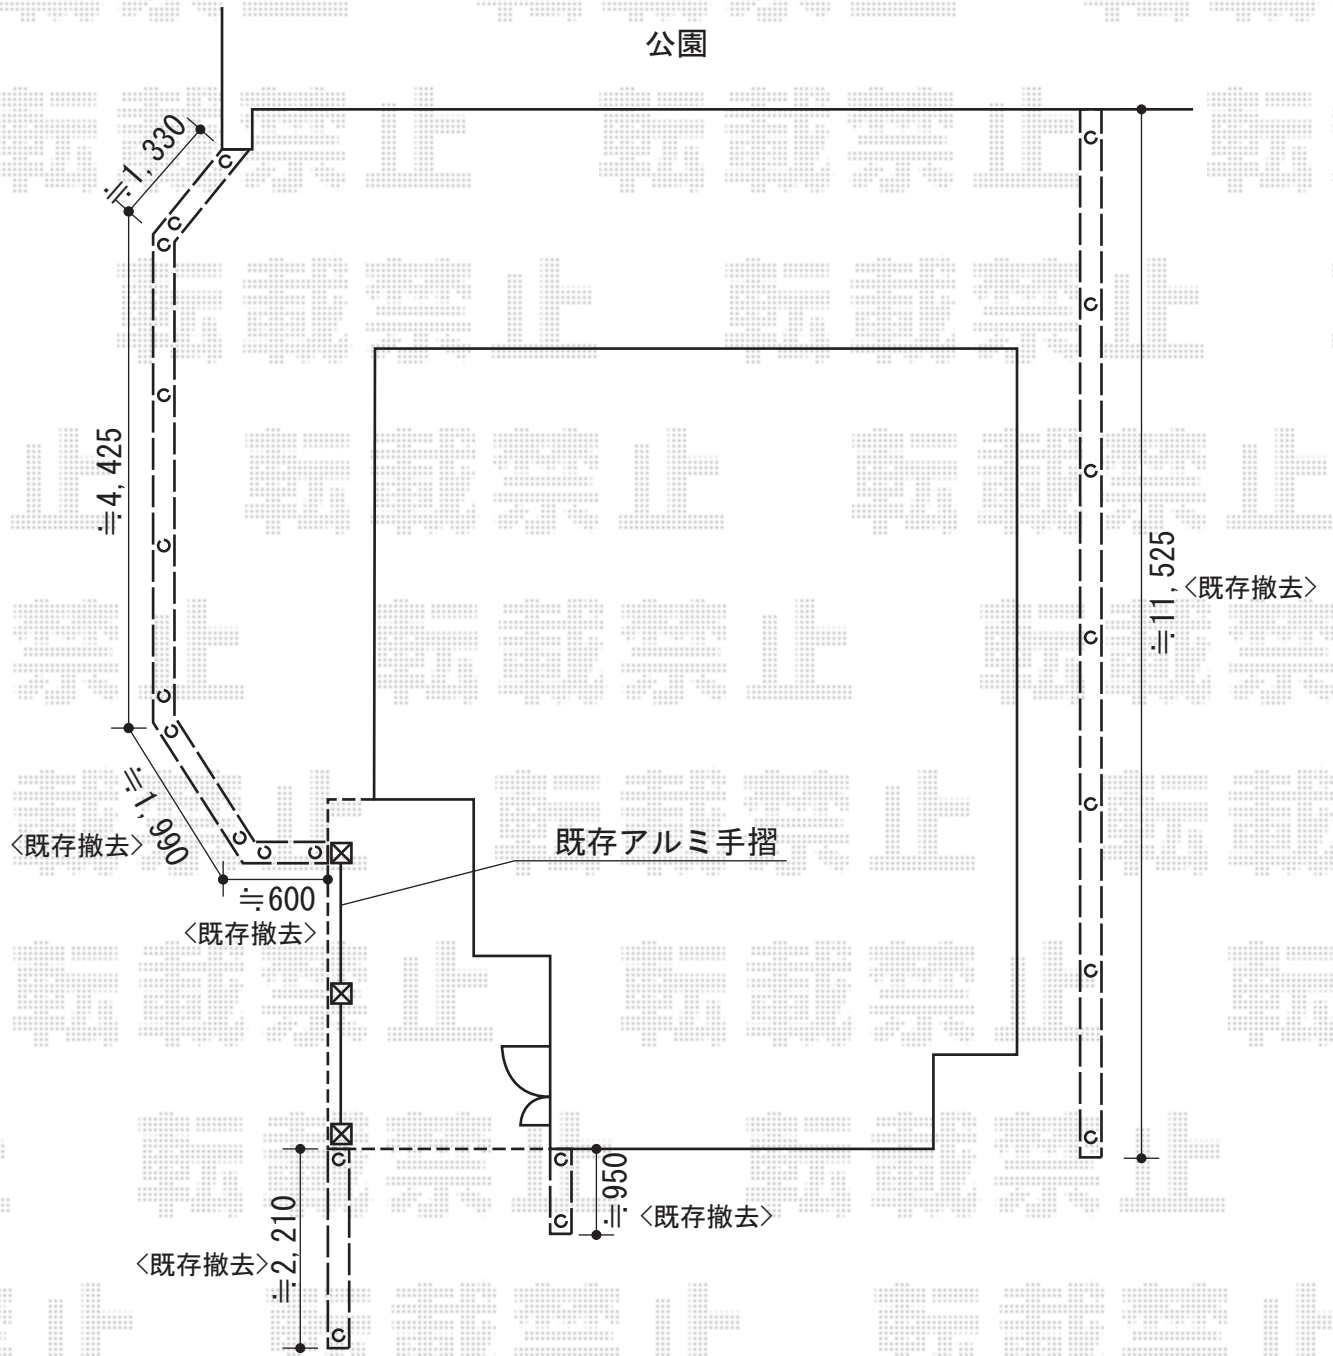

プリレオR13型フェンス

TOEX プリレオR13型フェンス
 本体1枚 (W×H) = (1,979.5×600mm) × 12
 柱：柱・部品セットT-6×21
 部品：コーナー継手×3、端部カバー×6、
 端部キャップ×4
 色：シャイングレー

現場状況や作図制限により概略図の内容と多少の違いが生じることがございます。
 施工時は、現場優先とさせて頂きたく思いますので、お立会い頂き、
 最終のご指示のほど、何卒、宜しくお願い致します。