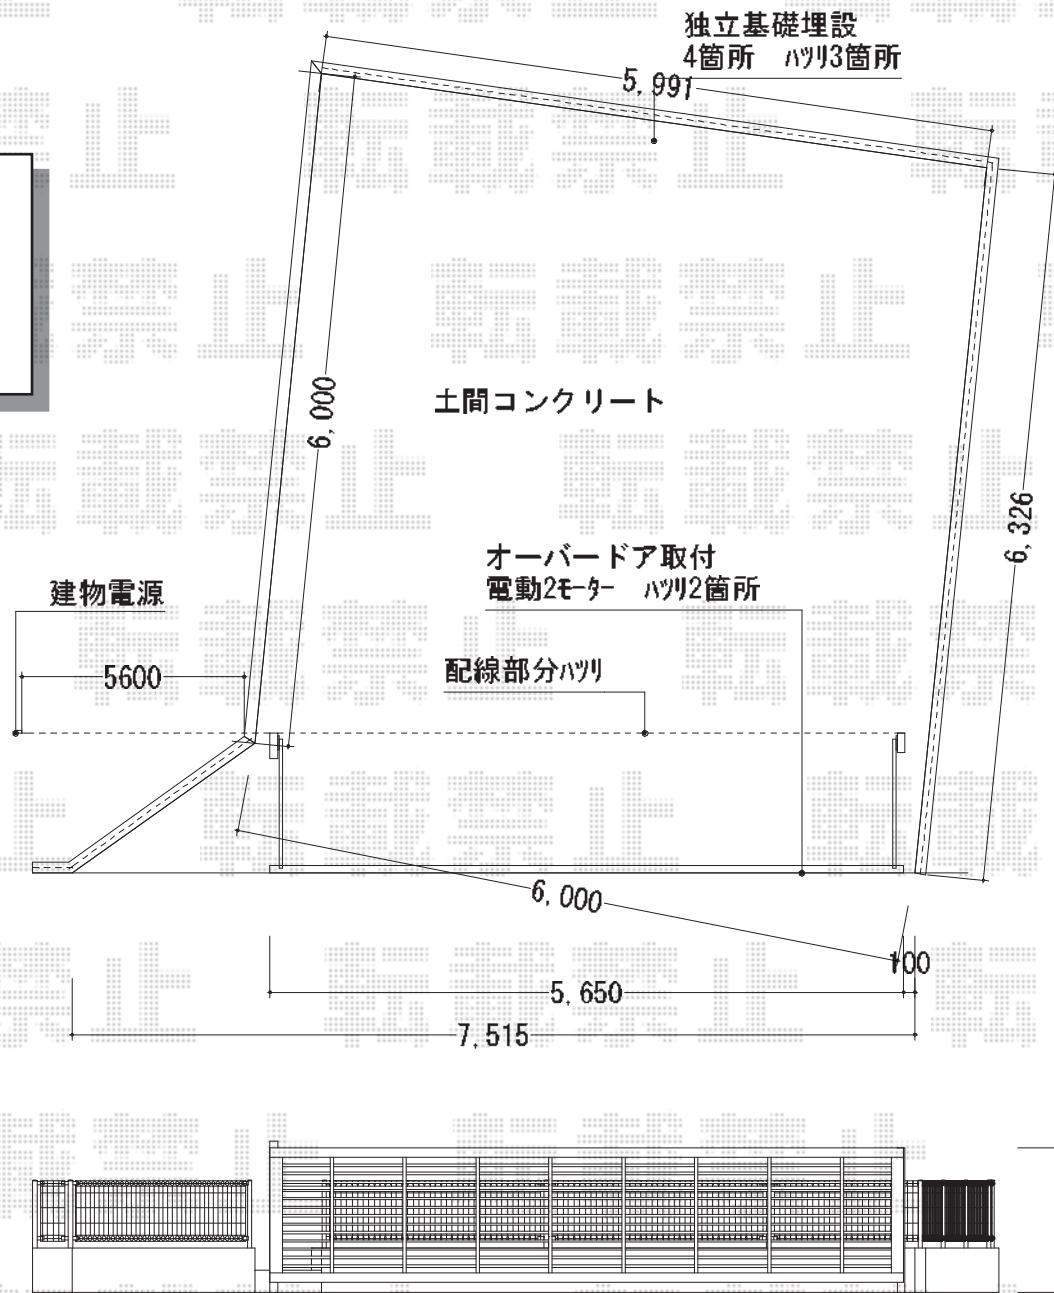

# ワイドオーバードアR1型 電動式

TOEX ワイドオーバードアR1型 電動式  
 本体 (W×H) = (5,950×1,200mm)  
 色：シャイングレー  
 柱仕様：ハイルーフ仕様 (有効高 約2,150mm)  
 駆動：電動2モーター駆動

現場状況や作図制限により概略図の内容と多少の違いが生じることがございます。  
 施工時は、現場優先とさせて頂きたく思いますので、お立会い頂き、  
 最終のご指示のほど、何卒、宜しくお願い致します。