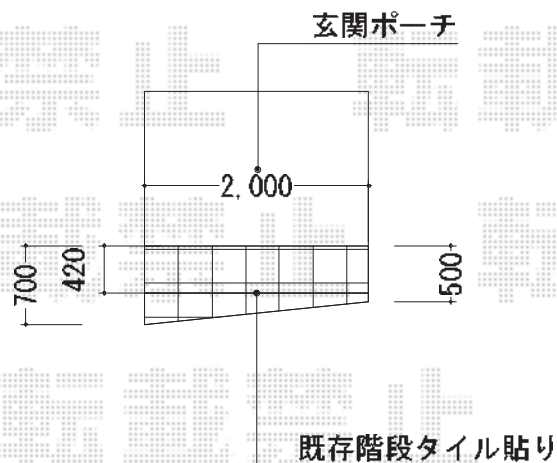

# ワイドオーバードアR1型 電動式

TOEX ワイドオーバードアR1型 電動式  
 本体 (W×H) = (5,950×1,200mm)  
 色：シャイングレー  
 柱仕様：ハイルーフ仕様 (有効高 約2,150mm)  
 駆動：電動2モーター駆動

現場状況や作図制限により概略図の内容と多少の違いが生じることがございます。  
 施工時は、現場優先とさせて頂きたく思いますので、お立会い頂き、  
 最終のご指示のほど、何卒、宜しくお願い致します。