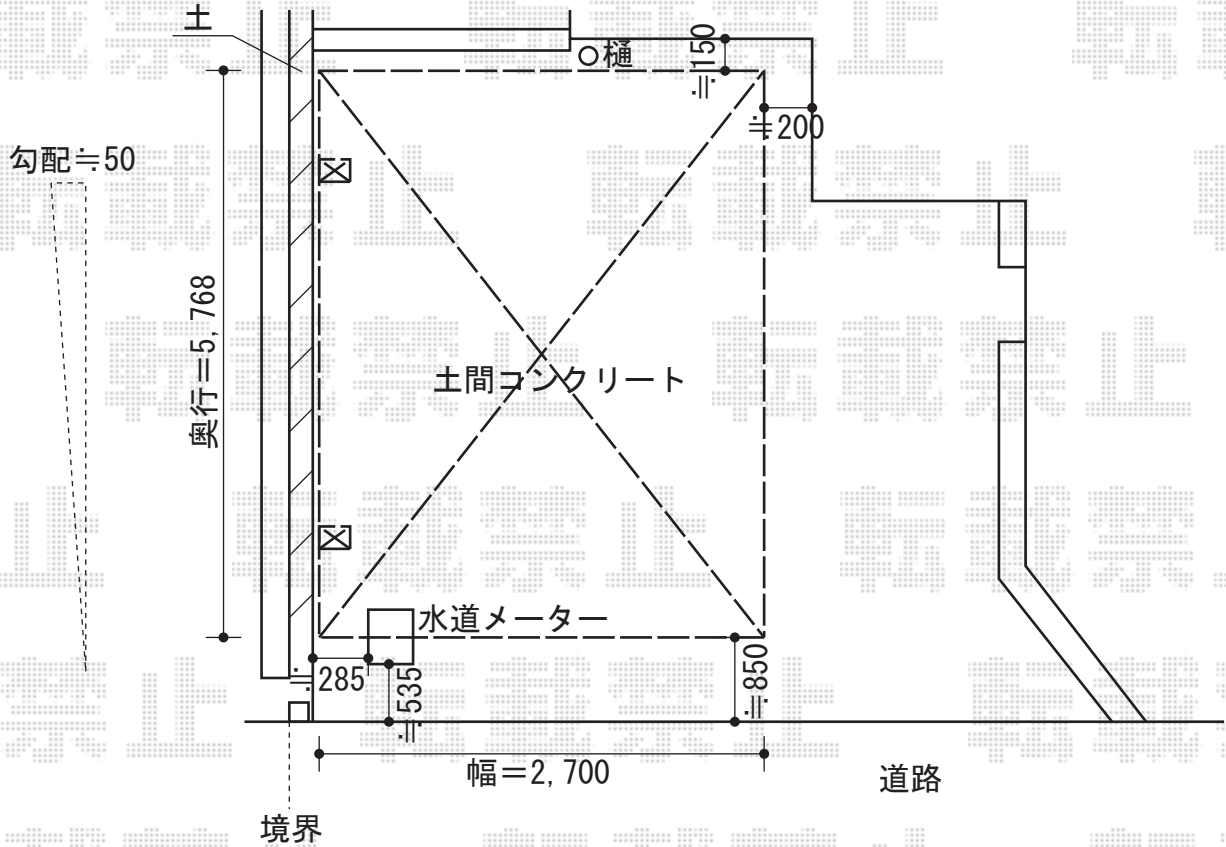

# レイナポート 積雪～20cm対応

## レイナポート 積雪～20cm対応

幅=2,700mm

奥行=5,768mm

色：プラチナステン

屋根材：熱線遮断ポリカーボネート（アースブルーマット調）

柱仕様：標準柱仕様（有効高 約2,000mm）

または ハイルーフ仕様（有効高 約2,355mm）

現場状況や作図制限により概略図の内容と多少の違いが生じることがございます。  
 施工時は、現場優先とさせていただきますので、お立会い頂き、  
 最終のご指示のほど、何卒、宜しくお願い致します。