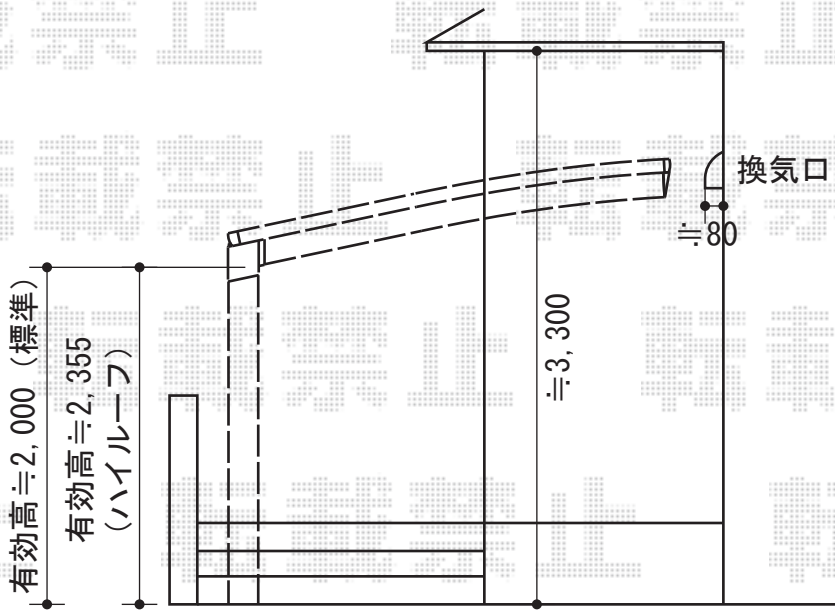

# レイナポート 積雪～20cm対応

## レイナポート 積雪～20cm対応

幅=2,700mm

奥行=5,768mm

色：プラチナステン

屋根材：熱線遮断ポリカーボネート（アースブルーマット調）

柱仕様：標準柱仕様（有効高 約2,000mm）

または ハイルーフ仕様（有効高 約2,355mm）

現場状況や作図制限により概略図の内容と多少の違いが生じることがございます。  
 施工時は、現場優先とさせていただきますので、お立会い頂き、  
 最終のご指示のほど、何卒、宜しくお願い致します。