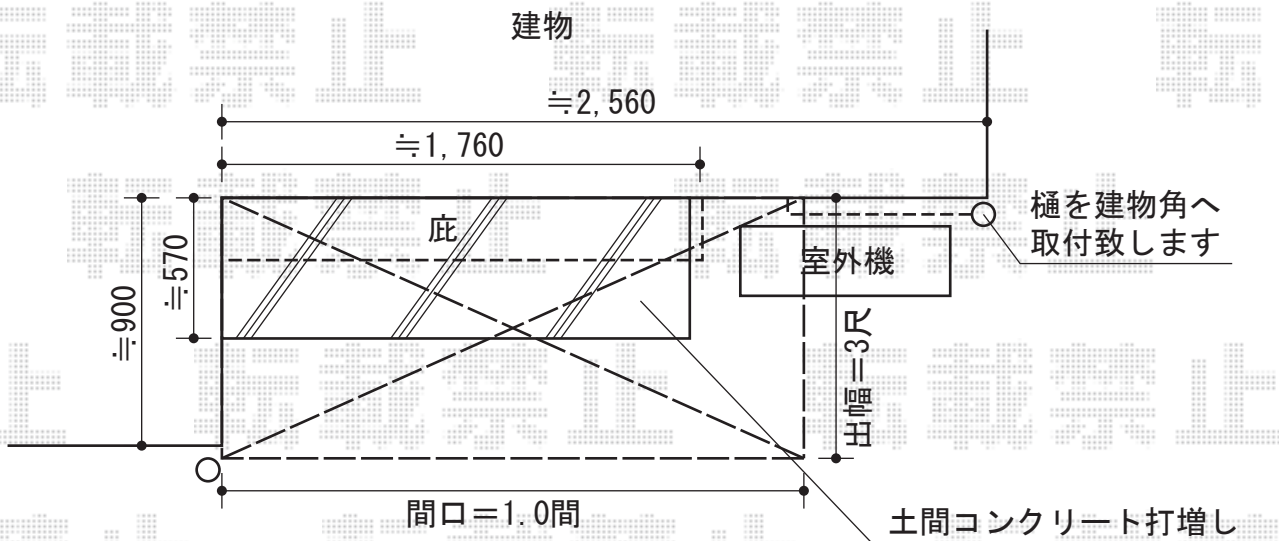

ヴェクターテラス F型 ルーフタイプ 単体 積雪～20cm対応

ヴェクターテラス F型 ルーフタイプ 単体 積雪～20cm対応
 間口=1.0間 (方杖芯々1,820mm 屋根幅1,895mm)
 出幅=3尺 (870mm)
 色：ホワイト
 屋根材：ポリカーボネート (トーマイマット/すりガラス調)
 柱仕様：柱無しタイプ
 施工方法：下止め

現場状況や作図制限により概略図の内容と多少の違いが生じることがございます。
 施工時は、現場優先とさせて頂きたく思いますので、お立会い頂き、
 最終のご指示のほど、何卒、宜しくお願い致します。