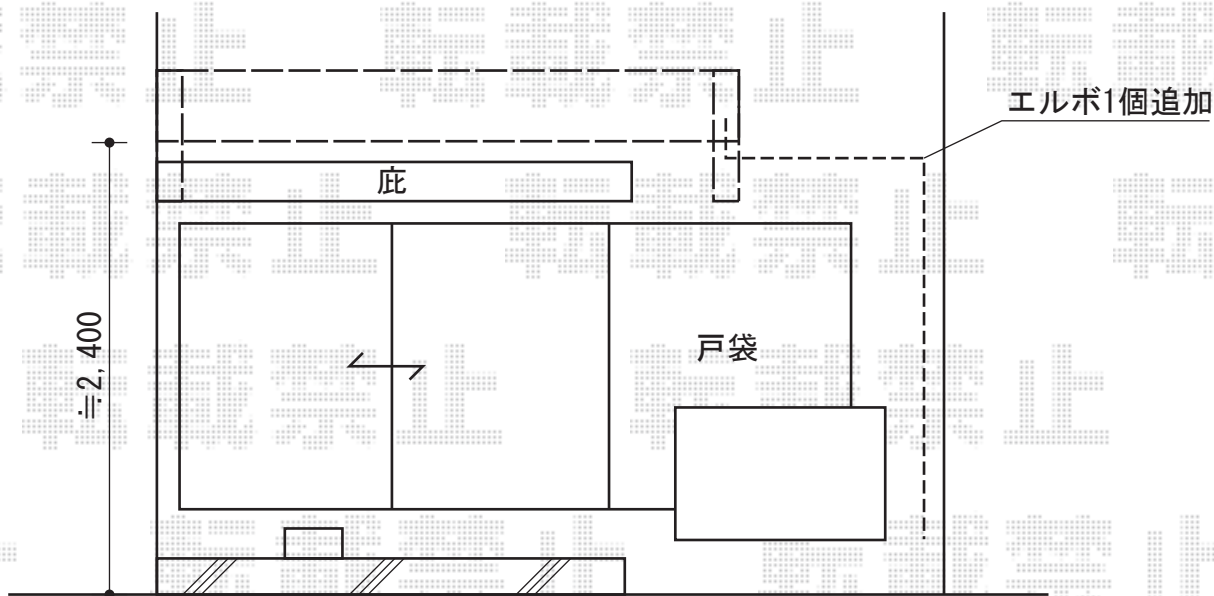

ヴェクターテラス F型 ルーフタイプ 単体 積雪～20cm対応

ヴェクターテラス F型 ルーフタイプ 単体 積雪～20cm対応
 間口=1.0間 (方杖芯々1,820mm 屋根幅1,895mm)
 出幅=3尺 (870mm)
 色：ホワイト
 屋根材：ポリカーボネート (トーマイマット/すりガラス調)
 柱仕様：柱無しタイプ
 施工方法：下止め

現場状況や作図制限により概略図の内容と多少の違いが生じることがございます。
 施工時は、現場優先とさせて頂きたく思いますので、お立会い頂き、
 最終のご指示のほど、何卒、宜しくお願い致します。