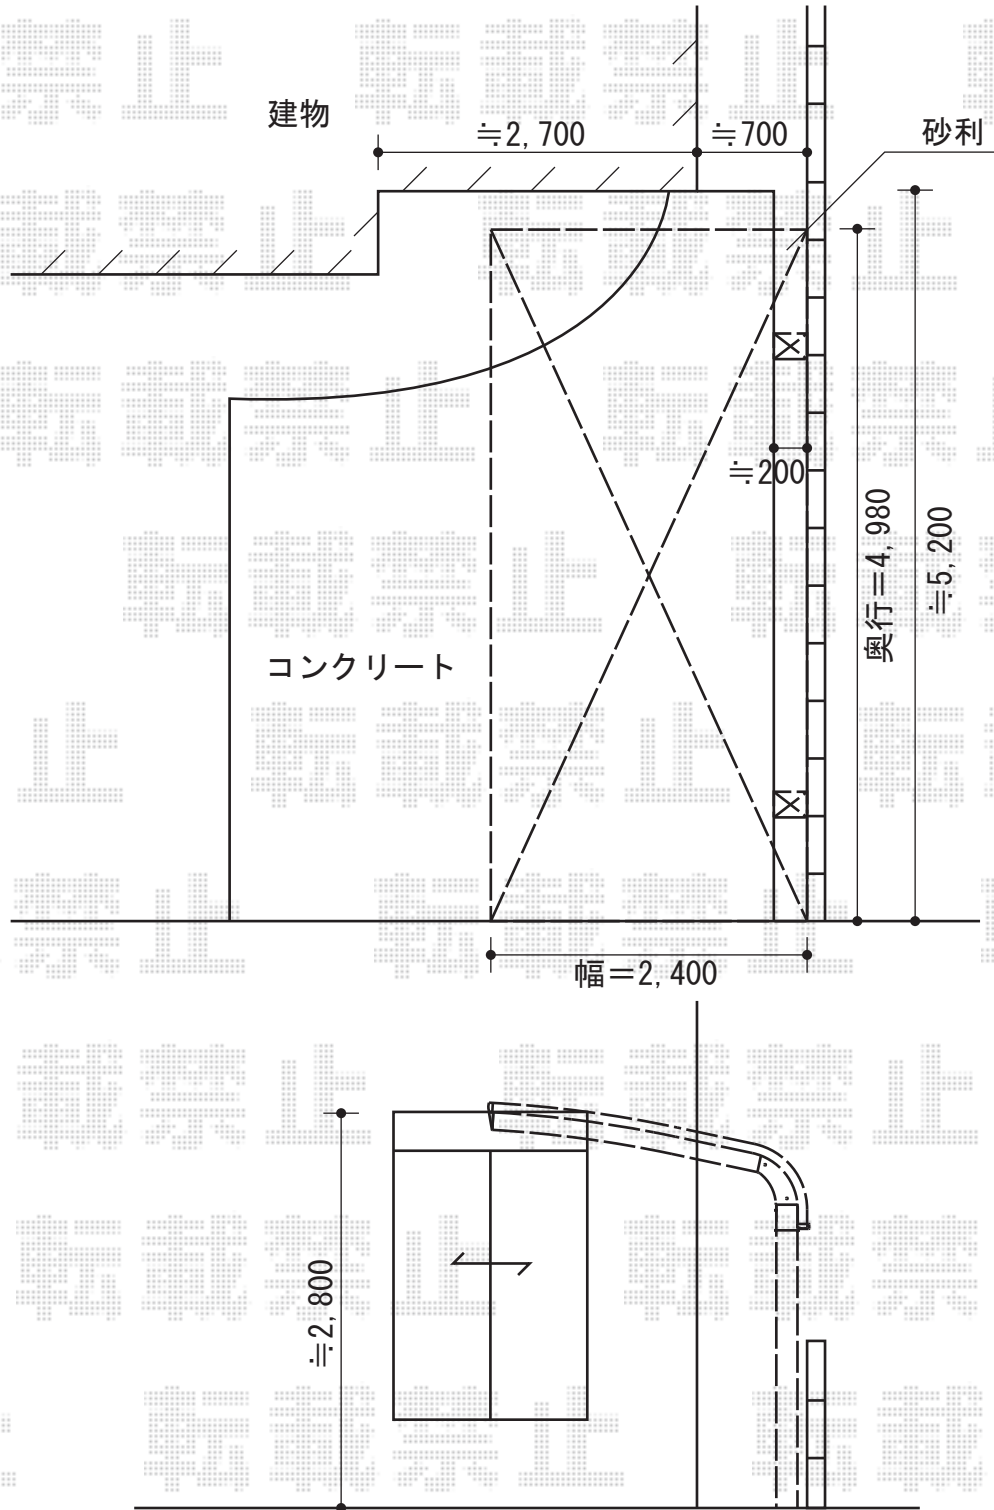

テールポートシグマⅢ 積雪～30cm対応

トステム テールポートシグマⅢ 積雪～30cm対応

幅=2,400mm

奥行=4,980mm

色：シャイングレー

屋根材：ポリカーボネート（クリアマット/すりガラス調）

柱仕様：ロング柱23仕様（有効高 約2,300mm）

現場状況や作図制限により概略図の内容と多少の違いが生じることがございます。
 施工時は、現場優先とさせて頂きたく思いますので、お立会い頂き、
 最終のご指示のほど、何卒、宜しくお願い致します。