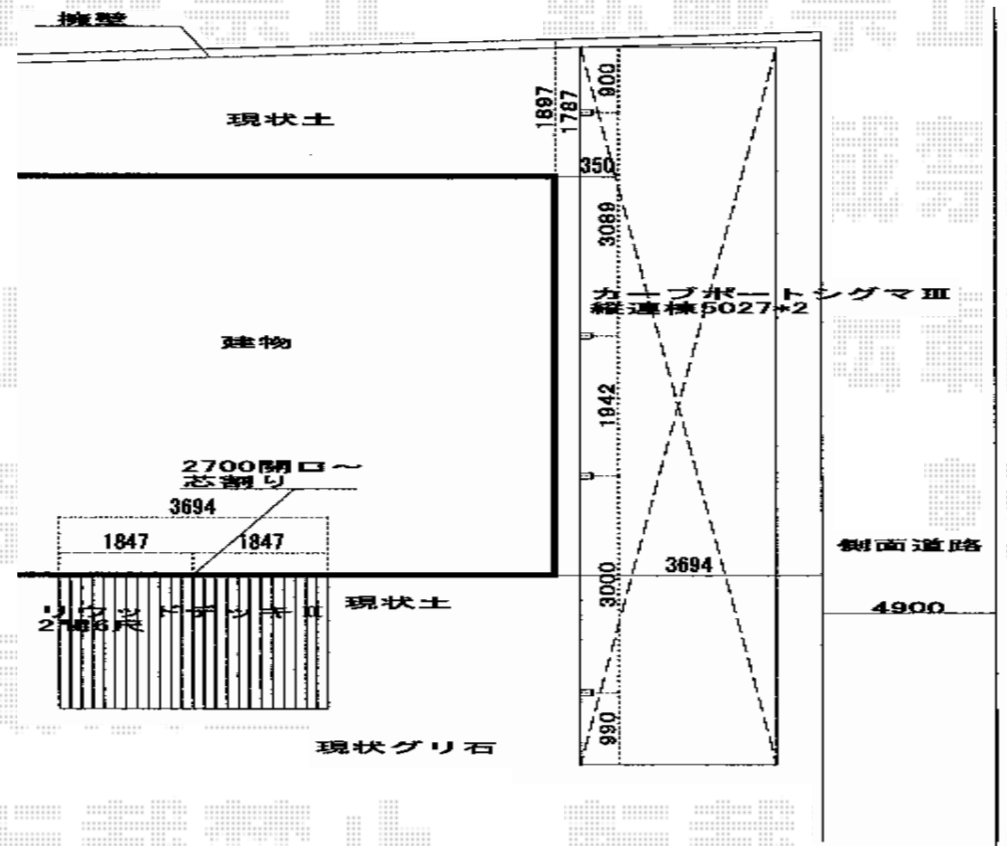

カーポート・ウッドデッキ

カーポートシグマIII 積雪~30cm対応
 幅=2,701mm
 奥行=9,922mm
 色：シャイングレー
 屋根材：ポリカーボネート（ブルースモーク）
 柱仕様：ロング柱23仕様（有効高 約2,300mm）

リウッドデッキII
 間口=関東間2.0間（3,694mm）
 出幅=6尺（1,850mm）
 色：色未定
 床板：縦貼り
 束柱：KLタイプ（600~700mm）

現場状況や作図制限により概略図の内容と多少の違いが生じることがございます。
 施工時は、現場優先とさせて頂きたく思いますので、お立会い頂き、
 最終のご指示のほど、何卒、宜しくお願い致します。

EX-SHOP
[HTTP://WWW.EX-SHOP.NET](http://www.ex-shop.net)

担当：小林