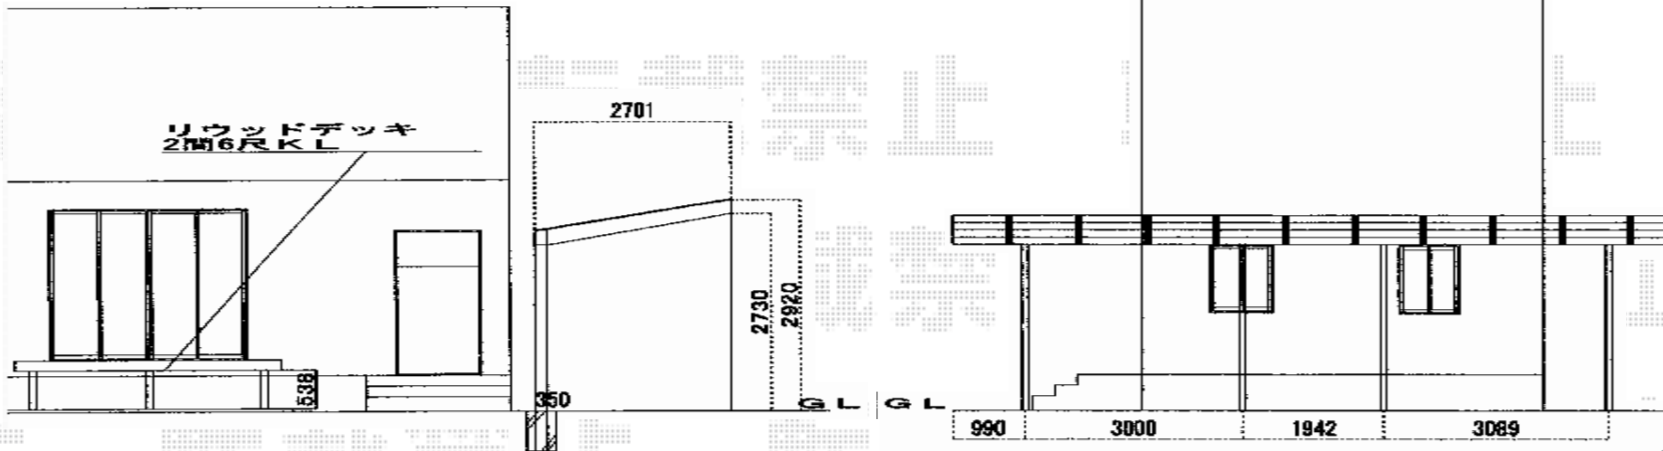

カーポート・ウッドデッキ

カーポートシグマIII 積雪~30cm対応
 幅=2,701mm
 奥行=9,922mm
 色：シャイングレー
 屋根材：ポリカーボネート（ブルースモーク）
 柱仕様：ロング柱23仕様（有効高 約2,300mm）

リウッドデッキII
 間口=関東間2.0間（3,694mm）
 出幅=6尺（1,850mm）
 色：色未定
 床板：縦貼り
 束柱：KLタイプ（600~700mm）