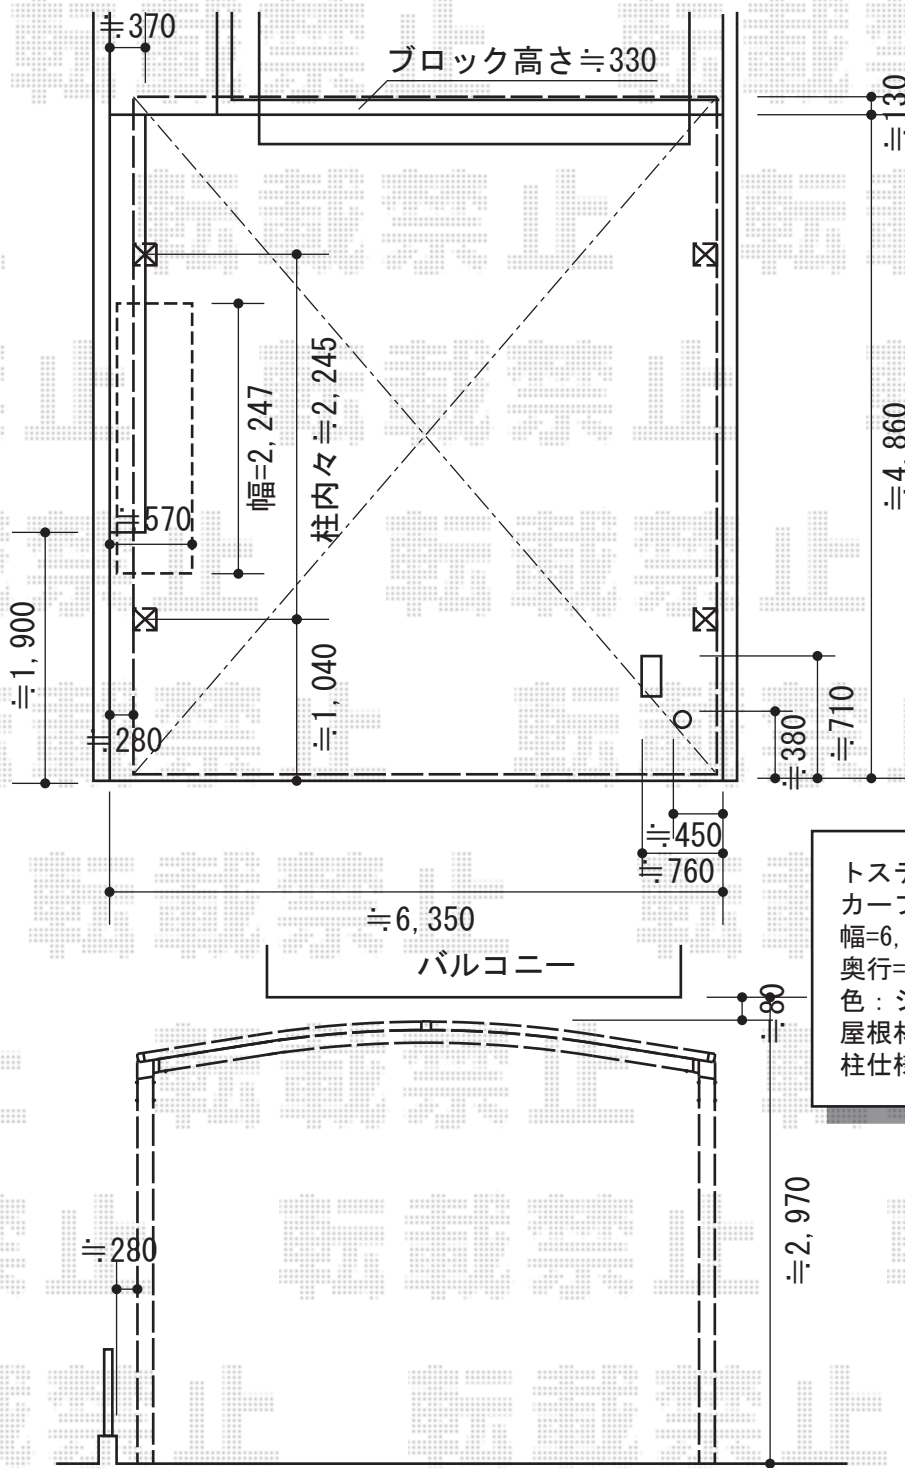

カーブポートシグマⅢ ワイドタイプ 積雪～30cm対応

トステム
 カーブポートシグマⅢ ワイドタイプ 積雪～30cm対応
 幅=6,060mm
 奥行=4,980mm
 色：シャイングレー
 屋根材：ポリカーボネート（ブルースモーク）
 柱仕様：ロング柱23仕様（有効高 約2,300mm）

現場状況や作図制限により概略図の内容と多少の違いが生じることがございます。
 施工時は、現場優先とさせて頂きたく思いますので、お会い頂き、
 最終のご指示のほど、何卒、宜しくお願い致します。