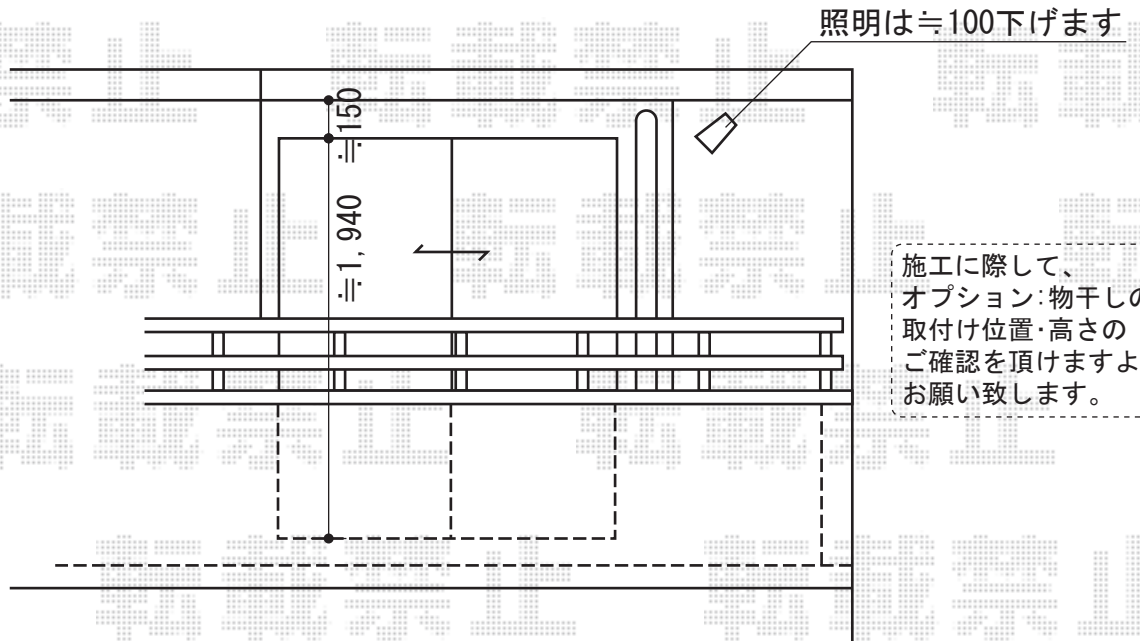

ライザーテラスII F型 屋根タイプ 単体 積雪～20cm対応

施工に際して、
オプション:物干しの
取付け位置・高さの
ご確認を頂きますよう、
お願い致します。

トステム ライザーテラスII F型 屋根タイプ 単体 積雪～20cm対応
間口=関東間1.5間 (柱芯々2,530mm 屋根幅2,750mm)
出幅=6尺 (1,785mm)
色: シャイングレー
屋根材: ポリカーボネート (クリアマット/すりガラス調)
柱仕様: 柱奥行移動タイプ
施工方法: 下止め

トステム 吊り下げ物干し ワイド ショート 2本入
色: シャイングレー

現場状況や作図制限により概略図の内容と多少の違いが生じることがございます。
施工時は、現場優先とさせて頂きたく思いますので、お立会い頂き、
最終のご指示のほど、何卒、宜しくお願い致します。

EX-SHOP
HTTP://WWW.EX-SHOP.NET

担当:八浦

全ての著作権は、エクスショップに帰属します。当社とのお取引目的外の使用・複製・転載禁止となっております。