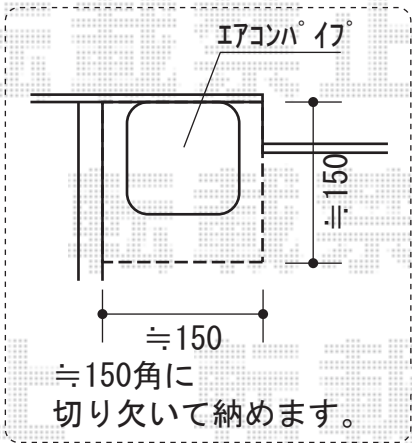

ライザーテラスII F型 屋根タイプ 単体 積雪～20cm対応

施工に際して、
オプション:物干しの
取付け位置・高さの
ご確認を頂きますよう、
お願い致します。

トステム ライザーテラスII F型 屋根タイプ 単体 積雪～20cm対応
間口=関東間1.5間 (柱芯々2,530mm 屋根幅2,750mm)
出幅=6尺 (1,785mm)
色: シャイングレー
屋根材: ポリカーボネート (クリアマット/すりガラス調)
柱仕様: 柱奥行移動タイプ
施工方法: 下止め

トステム 吊り下げ物干し ワイド ショート 2本入
色: シャイングレー

現場状況や作図制限により概略図の内容と多少の違いが生じることがございます。
施工時は、現場優先とさせて頂きたく思いますので、お立会い頂き、
最終のご指示のほど、何卒、宜しくお願い致します。

EX-SHOP
HTTP://WWW.EX-SHOP.NET

担当:八浦

全ての著作権は、エクスショップに帰属します。当社とのお取引目的外の使用・複製・転載禁止となっております。