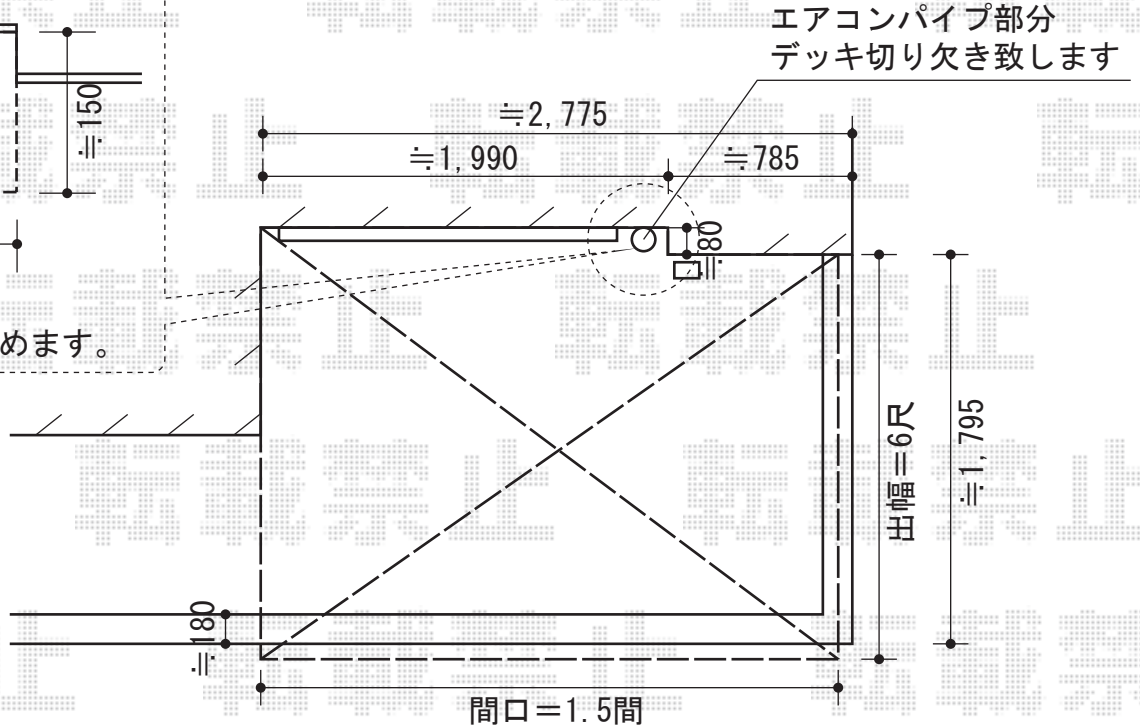

ライザーテラスII F型 屋根タイプ 単体 積雪～20cm対応

施工に際して、
オプション:物干しの
取付け位置・高さの
ご確認を頂きますよう、
お願い致します。

トステム ライザーテラスII F型 屋根タイプ 単体 積雪～20cm対応
間口=関東間1.5間 (柱芯々2,530mm 屋根幅2,750mm)
出幅=6尺 (1,785mm)
色: シャイングレー
屋根材: ポリカーボネート (クリアマット/すりガラス調)
柱仕様: 柱奥行移動タイプ
施工方法: 下止め

トステム 吊り下げ物干し ワイド ショート 2本入
色: シャイングレー

現場状況や作図制限により概略図の内容と多少の違いが生じることがございます。
施工時は、現場優先とさせて頂きたく思いますので、お立会い頂き、
最終のご指示のほど、何卒、宜しくお願い致します。

EX-SHOP
HTTP://WWW.EX-SHOP.NET

担当:八浦

全ての著作権は、エクスショップに帰属します。当社とのお取引目的外の使用・複製・転載禁止となっております。