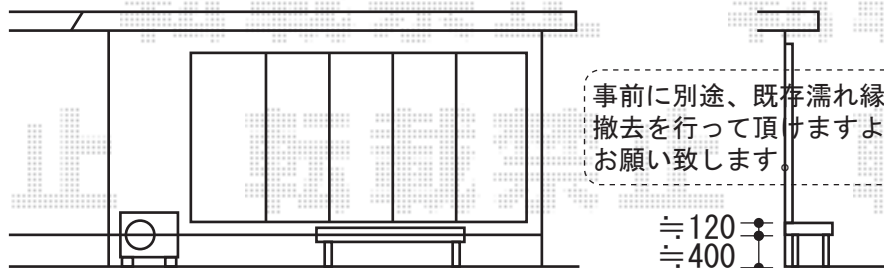

## リコステージII 単体

施工に際して、  
オプション：ステップ取付け位置の  
ご確認を頂きますよう、お願い致します。

ウッドデッキ床高さ、  
建物サッシ水切り下に  
納めさせていただきます。

トステム リコステージII 単体  
間口=2.5間 (4,380mm)  
出幅=6尺 (1,833mm)  
色：ダークブラウン  
床板：縦貼り  
幕板：A (厚タイプ)  
束柱：束柱B (400~550mm)  
オプション：デッキフェンス  
[フラットラチス密目T-10/2枚]  
オプション：ステップ2段

事前に別途、既存濡れ縁の  
撤去を行って頂きますよう、  
お願い致します。

施工に際して、  
オプション：ステップ取付け位置の  
ご確認を頂きますよう、お願い致します。

トステム リコステージII 単体  
間口=2.0間 (3,660mm)  
出幅=3尺 (933mm)  
色：ダークブラウン  
床板：縦貼り  
幕板：A (厚タイプ)  
束柱：束柱B (400~550mm)  
オプション：ステップ2段