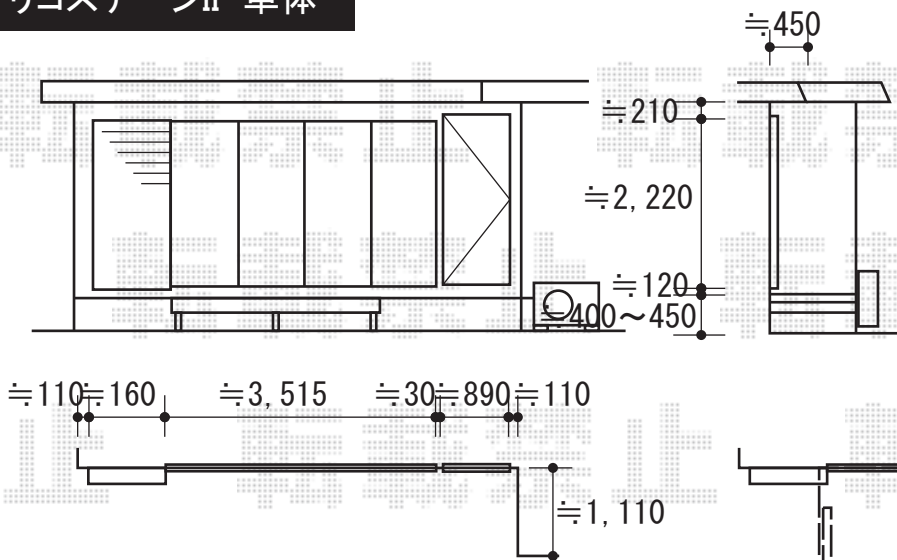

## リコステージII 単体

施工に際して、  
オプション：ステップ取付け位置の  
ご確認を頂きますよう、お願い致します。

ウッドデッキ床高さ、  
建物サッシ水切り下に  
納めさせていただきます。

トステム リコステージII 単体  
間口=2.5間 (4,380mm)  
出幅=6尺 (1,833mm)  
色：ダークブラウン  
床板：縦貼り  
幕板：A (厚タイプ)  
束柱：束柱B (400~550mm)  
オプション：デッキフェンス  
[フラットラチス密目T-10/2枚]  
オプション：ステップ2段

事前に別途、既存濡れ縁の  
撤去を行って頂きますよう、  
お願い致します。

施工に際して、  
オプション：ステップ取付け位置の  
ご確認を頂きますよう、お願い致します。

トステム リコステージII 単体  
間口=2.0間 (3,660mm)  
出幅=3尺 (933mm)  
色：ダークブラウン  
床板：縦貼り  
幕板：A (厚タイプ)  
束柱：束柱B (400~550mm)  
オプション：ステップ2段