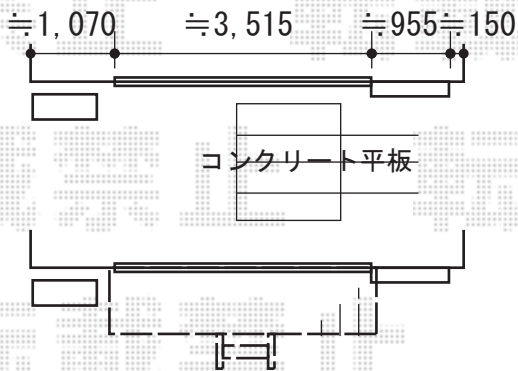

## リコステージII 単体

施工に際して、  
オプション：ステップ取付け位置の  
ご確認を頂きますよう、お願い致します。

ウッドデッキ床高さ、  
建物サッシ水切り下に  
納めさせていただきます。

トステム リコステージII 単体  
間口=2.5間 (4,380mm)  
出幅=6尺 (1,833mm)  
色：ダークブラウン  
床板：縦貼り  
幕板：A (厚タイプ)  
束柱：束柱B (400~550mm)  
オプション：デッキフェンス  
[フラットラチス密目T-10/2枚]  
オプション：ステップ2段

事前に別途、既存濡れ縁の  
撤去を行って頂きますよう、  
お願い致します。

施工に際して、  
オプション：ステップ取付け位置の  
ご確認を頂きますよう、お願い致します。

トステム リコステージII 単体  
間口=2.0間 (3,660mm)  
出幅=3尺 (933mm)  
色：ダークブラウン  
床板：縦貼り  
幕板：A (厚タイプ)  
束柱：束柱B (400~550mm)  
オプション：ステップ2段