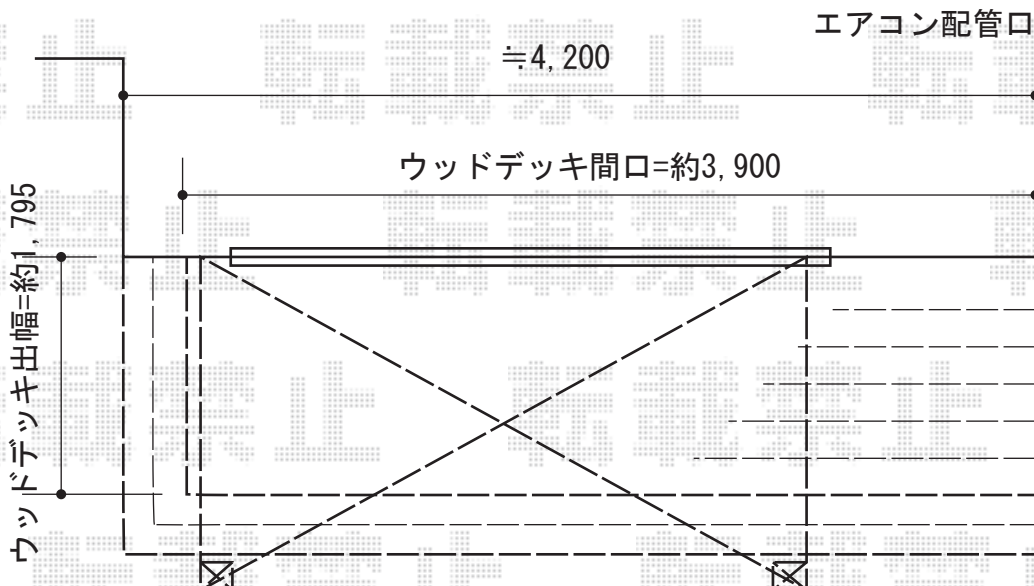

# テラス屋根・ウッドデッキ

※最終お取付け位置は  
施工当日、お打ち合わせくださいませ。

※イメージ図

【商品名】ライザーテラスII F型 テラスタイプ 単体  
 【種別】標準 単体 (柱2本) タイプ  
 【カラー】オータムブラウン  
 【規格間口】2,750  
 【規格出幅】2,385  
 【柱タイプ】柱位置固定タイプ  
 【屋根材】ポリカーボネート (クリアマット・すりガラス調)

トステム リコステージII 単体  
 間口=約3,900mm (リードデッキ含め約4,255mm)  
 出幅=約1,795mm (リードデッキ含め約2,150mm)  
 色: ソフトブラウン  
 床板: 横張り  
 幕板: 幕板B (薄タイプ)  
 束柱: 束柱B (高さ282mm~432mm)  
 追加部材: リードデッキ用部材一式

トステム デッキフェンス フラットラチス (粗目)  
 本体1枚 (W×H) = (750×1,000mm) × 2枚  
 主柱: T-10×3本  
 色: ソフトブラウン

現場状況や作図制限により概略図の内容と多少の違いが生じることがございます。  
 施工時は、現場優先とさせて頂きたく思いますので、お立会い頂き、  
 最終のご指示のほど、何卒、宜しくお願い致します。

EX-SHOP  
[HTTP://WWW.EX-SHOP.NET](http://www.ex-shop.net)