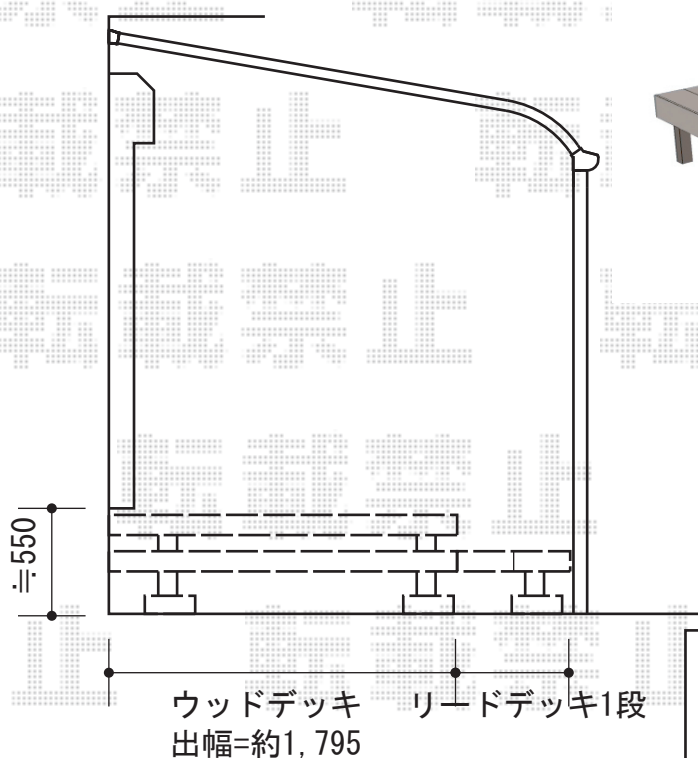

# テラス屋根・ウッドデッキ

※最終お取付け位置は  
施工当日、お打ち合わせくださいませ。

※イメージ図

【商品名】ライザーテラスII F型 テラスタイプ 単体  
 【種別】標準 単体 (柱2本) タイプ  
 【カラー】オータムブラウン  
 【規格間口】2,750  
 【規格出幅】2,385  
 【柱タイプ】柱位置固定タイプ  
 【屋根材】ポリカーボネート (クリアマット・すりガラス調)

トステム リコステージII 単体  
 間口=約3,900mm (リードデッキ含め約4,255mm)  
 出幅=約1,795mm (リードデッキ含め約2,150mm)  
 色: ソフトブラウン  
 床板: 横張り  
 幕板: 幕板B (薄タイプ)  
 束柱: 束柱B (高さ282mm~432mm)  
 追加部材: リードデッキ用部材一式

トステム デッキフェンス フラットラチス (粗目)  
 本体1枚 (W×H) = (750×1,000mm) × 2枚  
 主柱: T-10×3本  
 色: ソフトブラウン

現場状況や作図制限により概略図の内容と多少の違いが生じることがございます。  
 施工時は、現場優先とさせて頂きたく思いますので、お立会い頂き、  
 最終のご指示のほど、何卒、宜しくお願い致します。

EX-SHOP  
[HTTP://WWW.EX-SHOP.NET](http://www.ex-shop.net)