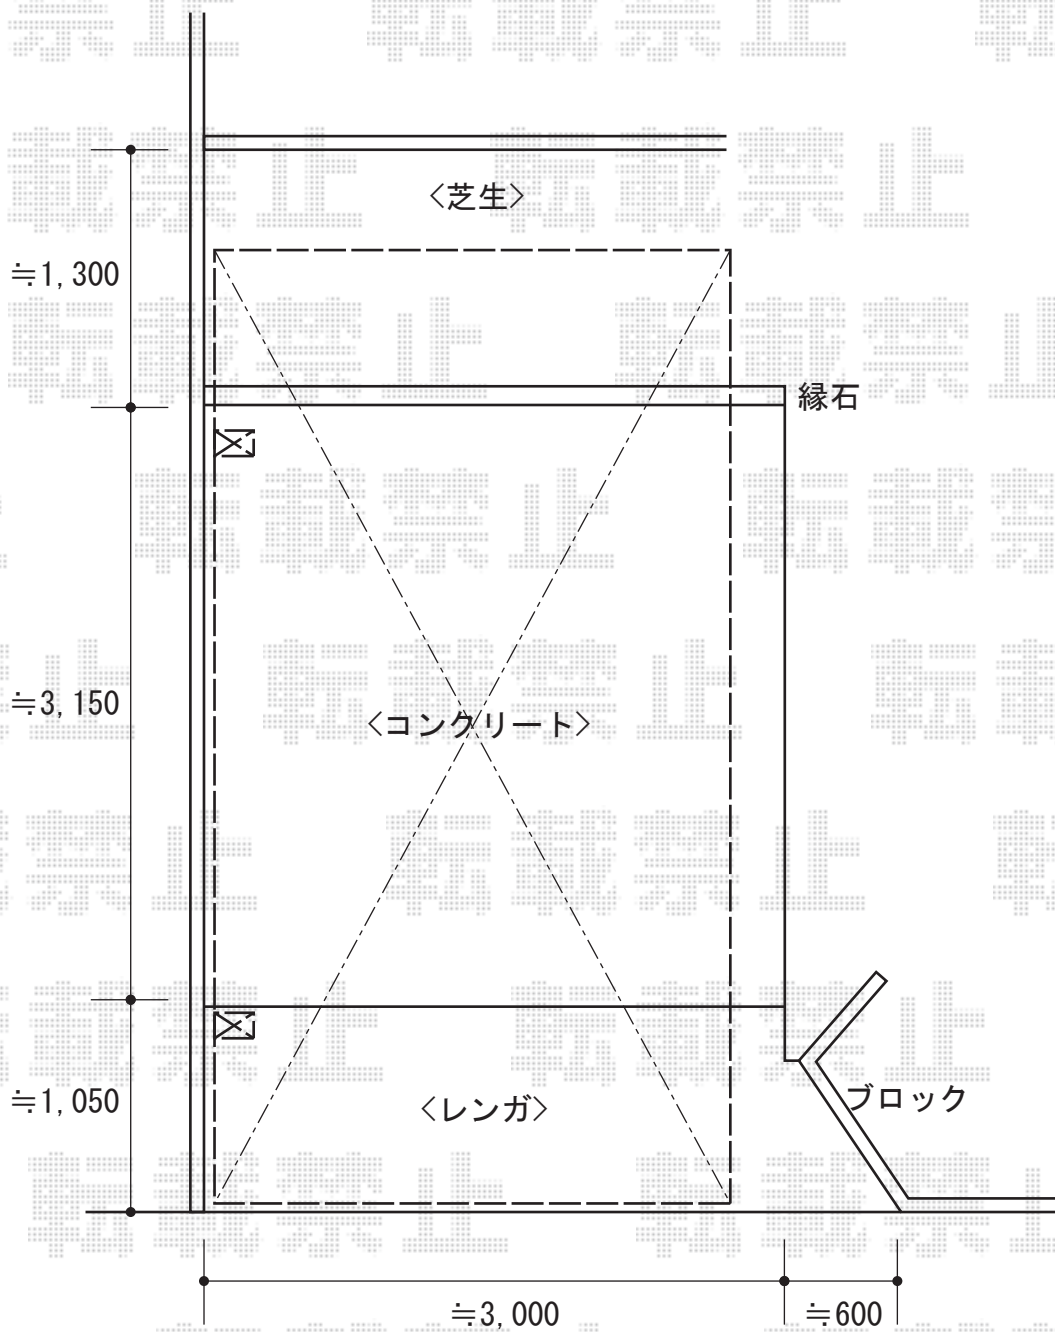

カーブポートシグマIII 積雪～30cm対応

トステム カーブポートシグマIII 積雪～30cm対応

幅=2,701mm

奥行=4,980mm

色：シャイングレー

屋根材：ポリカーボネート（ブルースモーク）

屋根材：熱線吸収アクアポリカーボネート（ブルースモーク）

柱仕様：ロング柱23仕様（有効高 約2,300mm）