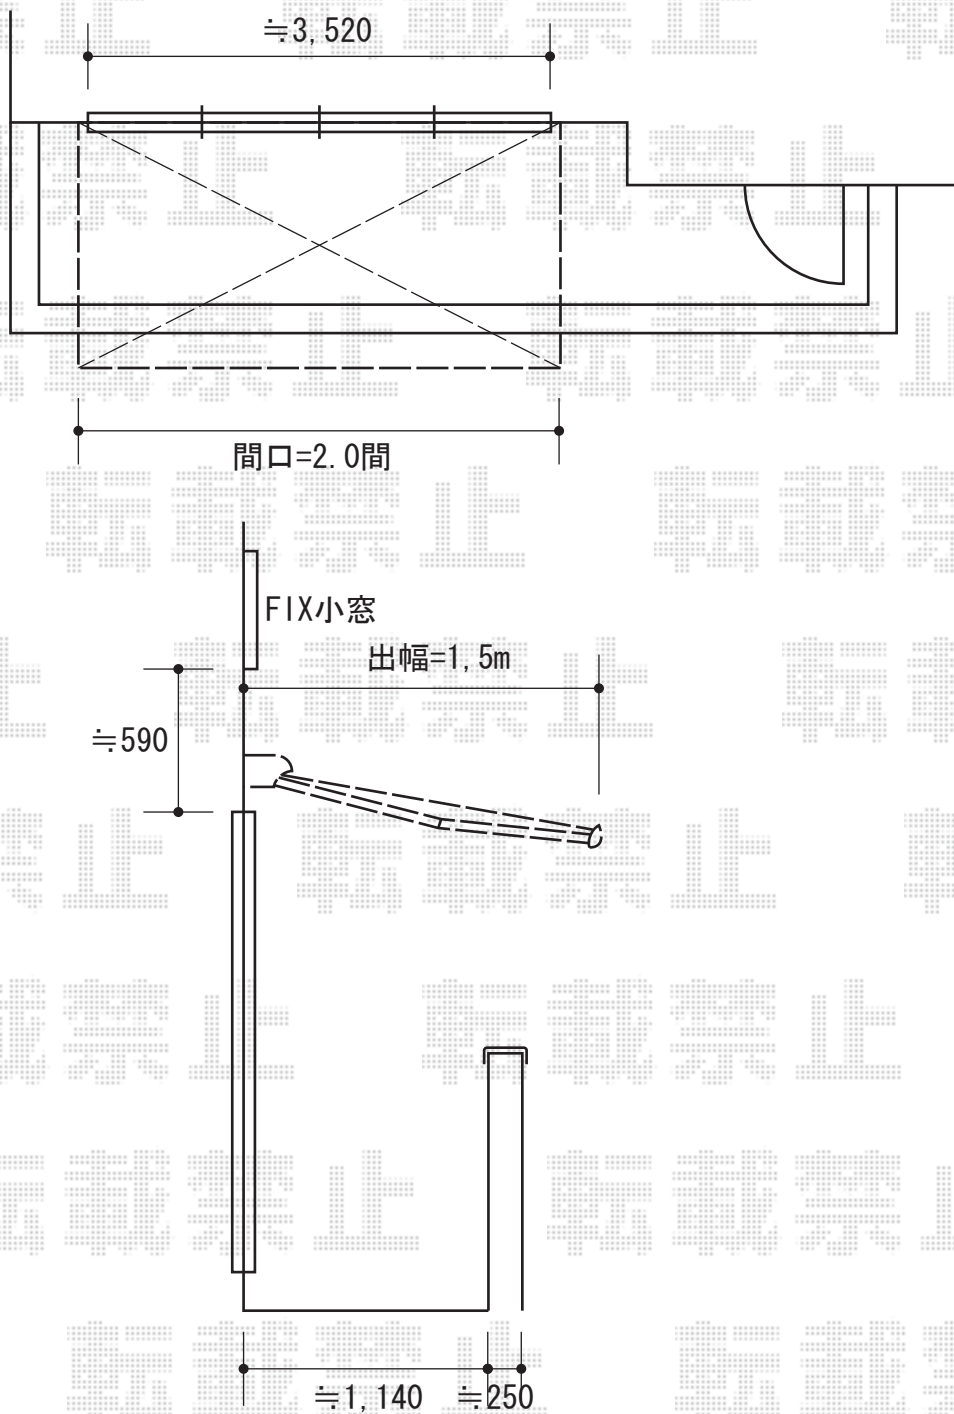

サンブレロ タイプ02 手動式

YKK AP サンブレロ タイプ02 手動式

間口=3,640mm

出幅=1,565mm

本体色：プラチナステン

キャンバス色：防汚テント（カラー：308）

駆動：外観右駆動

クランクハンドル：1,400mm

現場状況や作図制限により概略図の内容と多少の違いが生じることがございます。
施工時は、現場優先とさせて頂きたく思いますので、お立会い頂き、
最終のご指示のほど、何卒、宜しくお願い致します。

EX-SHOP
HTTP://WWW.EX-SHOP.NET

担当：八浦