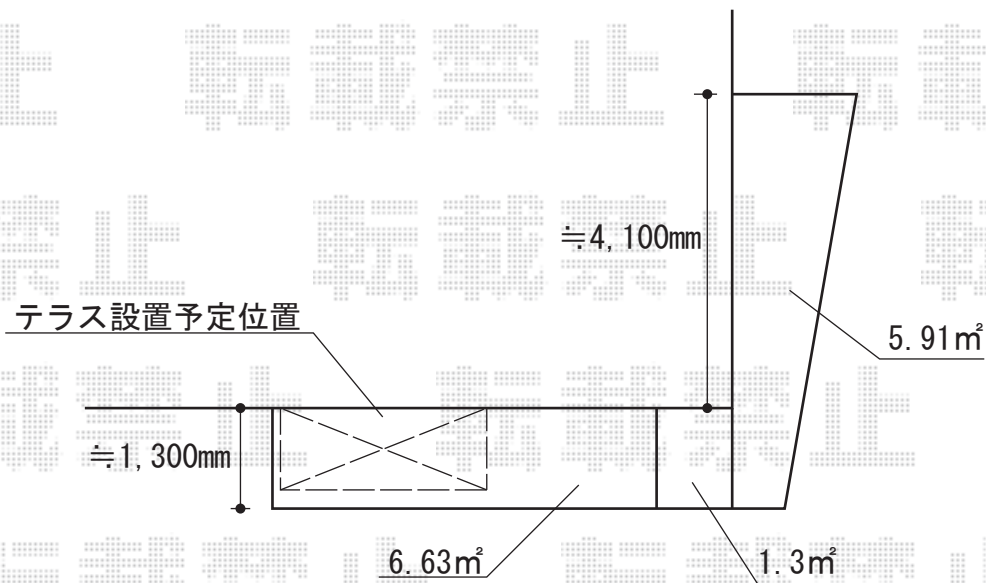

ライザーテラスII R型 テラスタイプ 単体 積雪～20cm対応

トステム ライザーテラスII R型 テラスタイプ 単体 積雪～20cm対応
間口=関東間1.5間（柱芯々2,530mm 屋根幅2,750mm）
出幅=4尺（1,185mm）
色：ホワイト
屋根材：ポリカーボネート（クリアマット/すりガラス調）
柱仕様：柱位置固定タイプ
施工方法：上止め仕様
オプション：吊り下げ物干し 標準 2本入

現場状況や作図制限により概略図の内容と多少の違いが生じることがございます。
施工時は、現場優先とさせて頂きたく思いますので、お立会い頂き、
最終のご指示のほど、何卒、宜しくお願い致します。