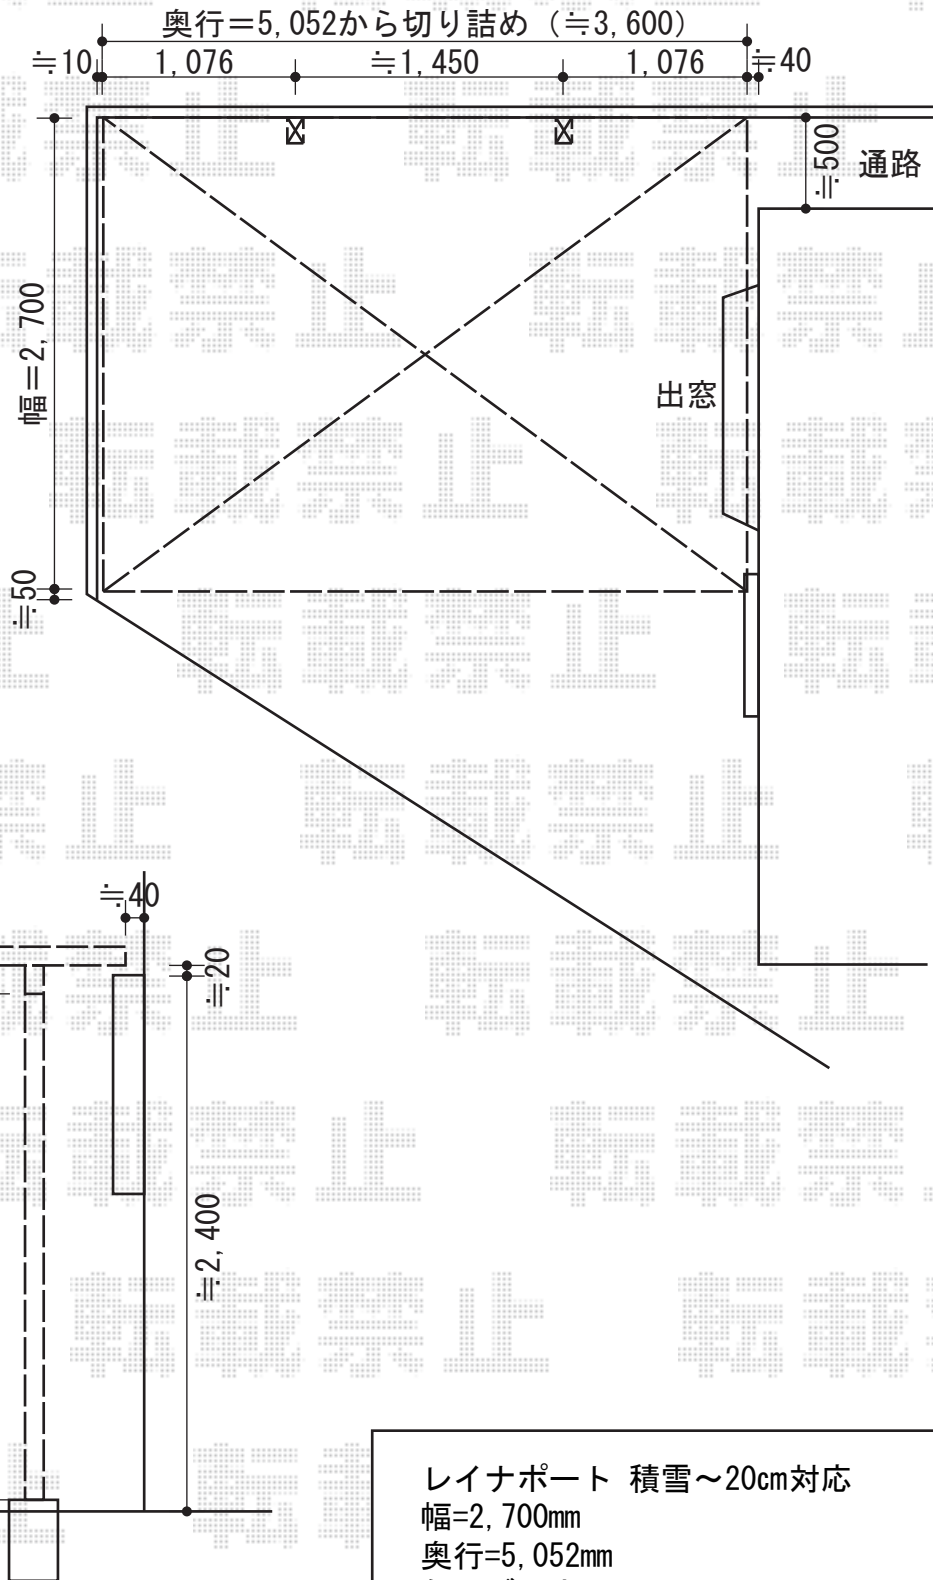

レイナポート 積雪～20cm対応

レイナポート 積雪～20cm対応

幅=2,700mm

奥行=5,052mm

色：ブラウン

屋根材：ポリカーボネート（スモークブラウン）

柱仕様：ハイルーフ仕様（有効高 約2,355mm）

現場状況や作図制限により概略図の内容と多少の違いが生じることがございます。
施工時は、現場優先とさせていただきますので、お立会い頂き、
最終のご指示のほど、何卒、宜しくお願い致します。