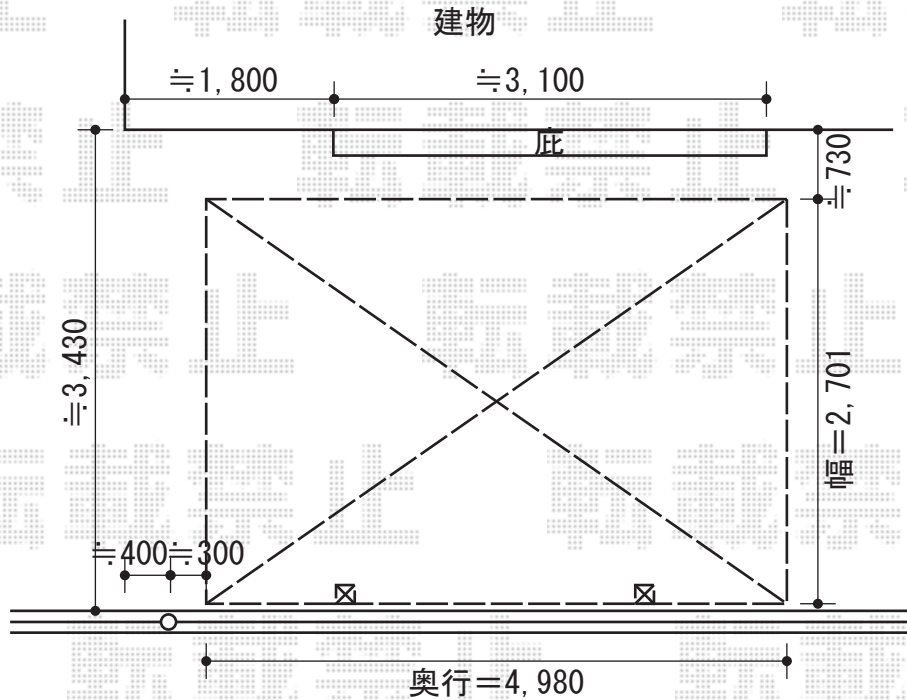

カーブポートシグマⅢ 積雪～30cm対応

トステム カーブポートシグマⅢ 積雪～30cm対応
 幅=2,701mm
 奥行=4,980mm
 色：ブラック
 屋根材：熱線吸収アクアポリカーボネート（ブルースモーク）
 柱仕様：ロング柱23仕様（有効高 約2,300mm）

現場状況や作図制限により概略図の内容と多少の違いが生じることがございます。
 施工時は、現場優先とさせて頂きたく思いますので、お立会い頂き、
 最終のご指示のほど、何卒、宜しくお願い致します。