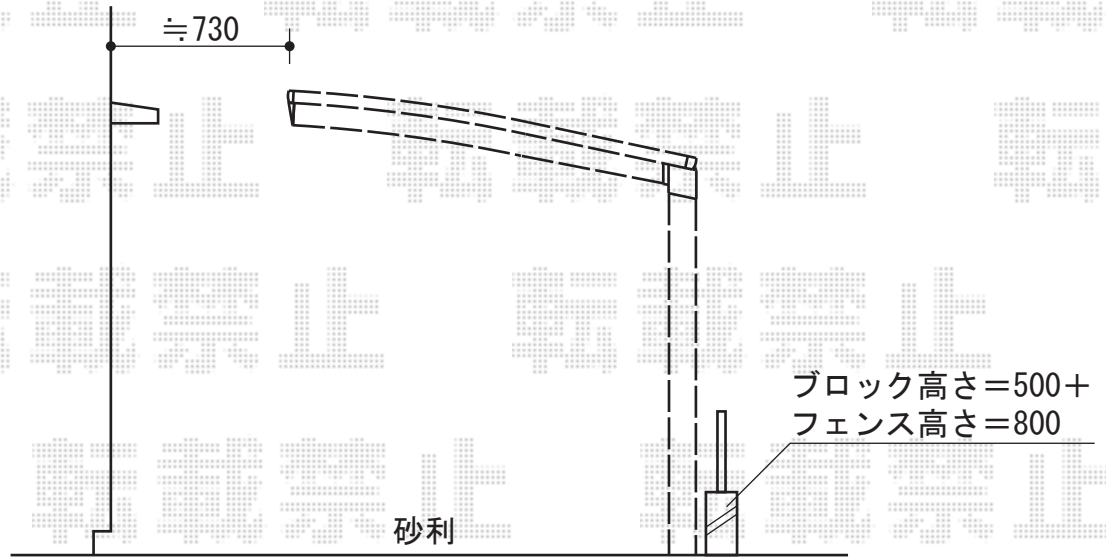

カーブポートシグマⅢ 積雪～30cm対応

トステム カーブポートシグマⅢ 積雪～30cm対応
 幅=2,701mm
 奥行=4,980mm
 色：ブラック
 屋根材：熱線吸収アクアポリカーボネート（ブルースモーク）
 柱仕様：ロング柱23仕様（有効高 約2,300mm）

現場状況や作図制限により概略図の内容と多少の違いが生じることがございます。
 施工時は、現場優先とさせて頂きたく思いますので、お立会い頂き、
 最終のご指示のほど、何卒、宜しくお願い致します。