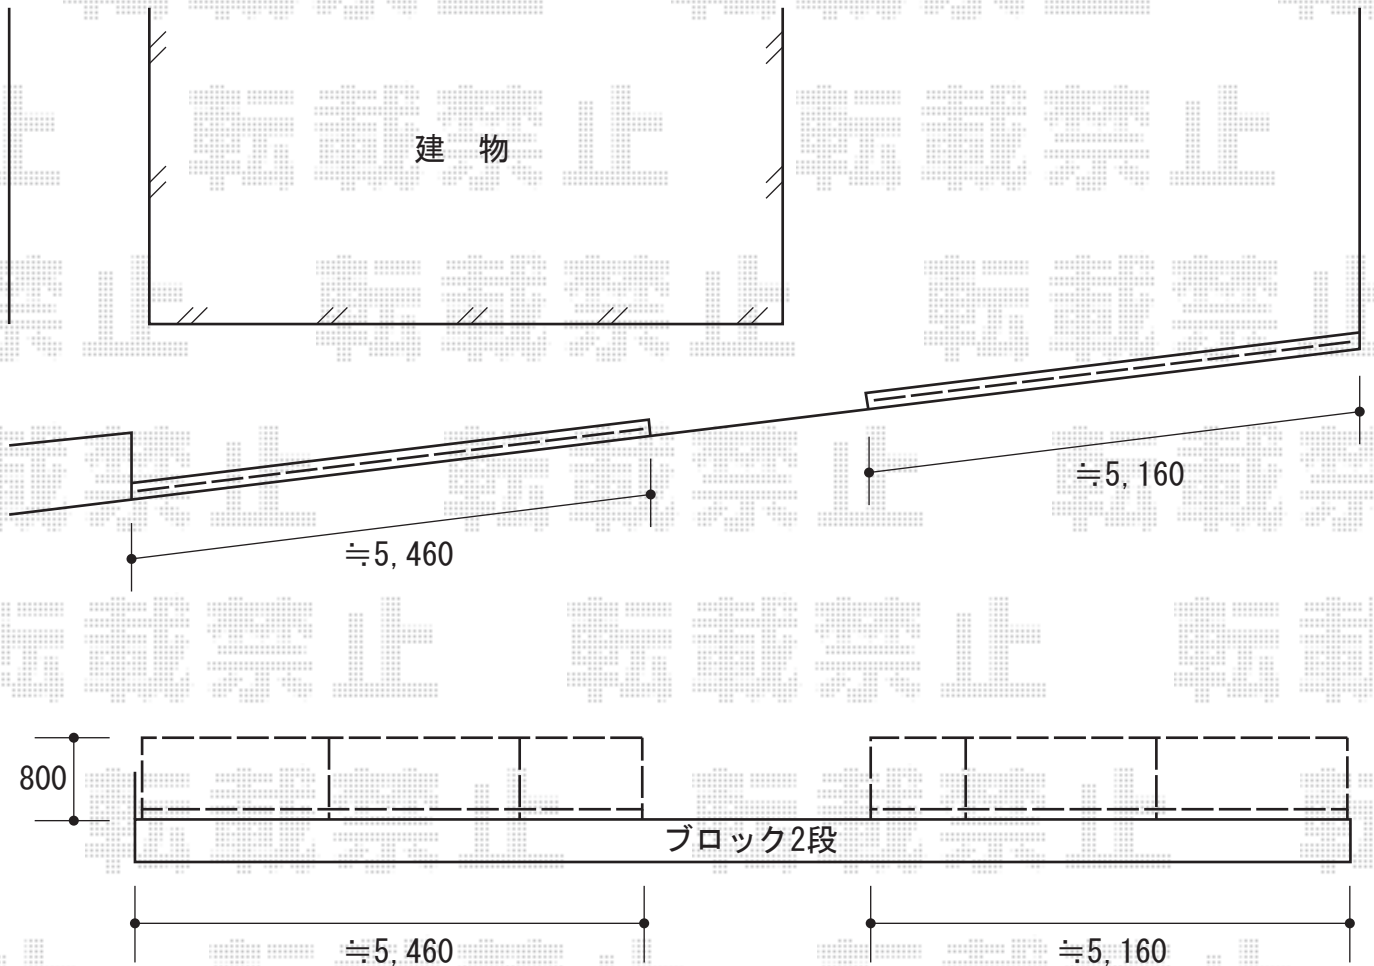

# FCS-61型フェンス

YKK AP FCS-61型フェンス

本体1枚 (W×H) = (1,990×800mm) × 6枚

自由柱 : T80×8本

端部キャップ : 2セット

色 : Sステン

現場状況や作図制限により概略図の内容と多少の違いが生じることがございます。  
施工時は、現場優先とさせて頂きたく思いますので、お立会い頂き、  
最終のご指示のほど、何卒、宜しくお願い致します。

EX-SHOP  
HTTP://WWW.EX-SHOP.NET