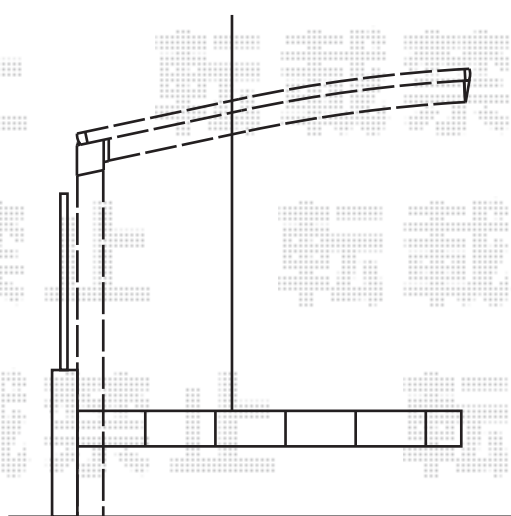

プレシオサポート 積雪～20cm対応

EX-SHOP プレシオサポート 積雪～20cm対応
 幅=2,400mm
 奥行=5,052mm
 色：ノーブルステン
 屋根材：熱線遮断ポリカーボネート
 (スカイブルーマット調)
 柱仕様：ハイルーフ仕様 (有効高 約2,355mm)

現場状況や作図制限により概略図の内容と多少の違いが生じることがございます。
 施工時は、現場優先とさせていただきますので、お立会い頂き、
 最終のご指示のほど、何卒、宜しくお願い致します。