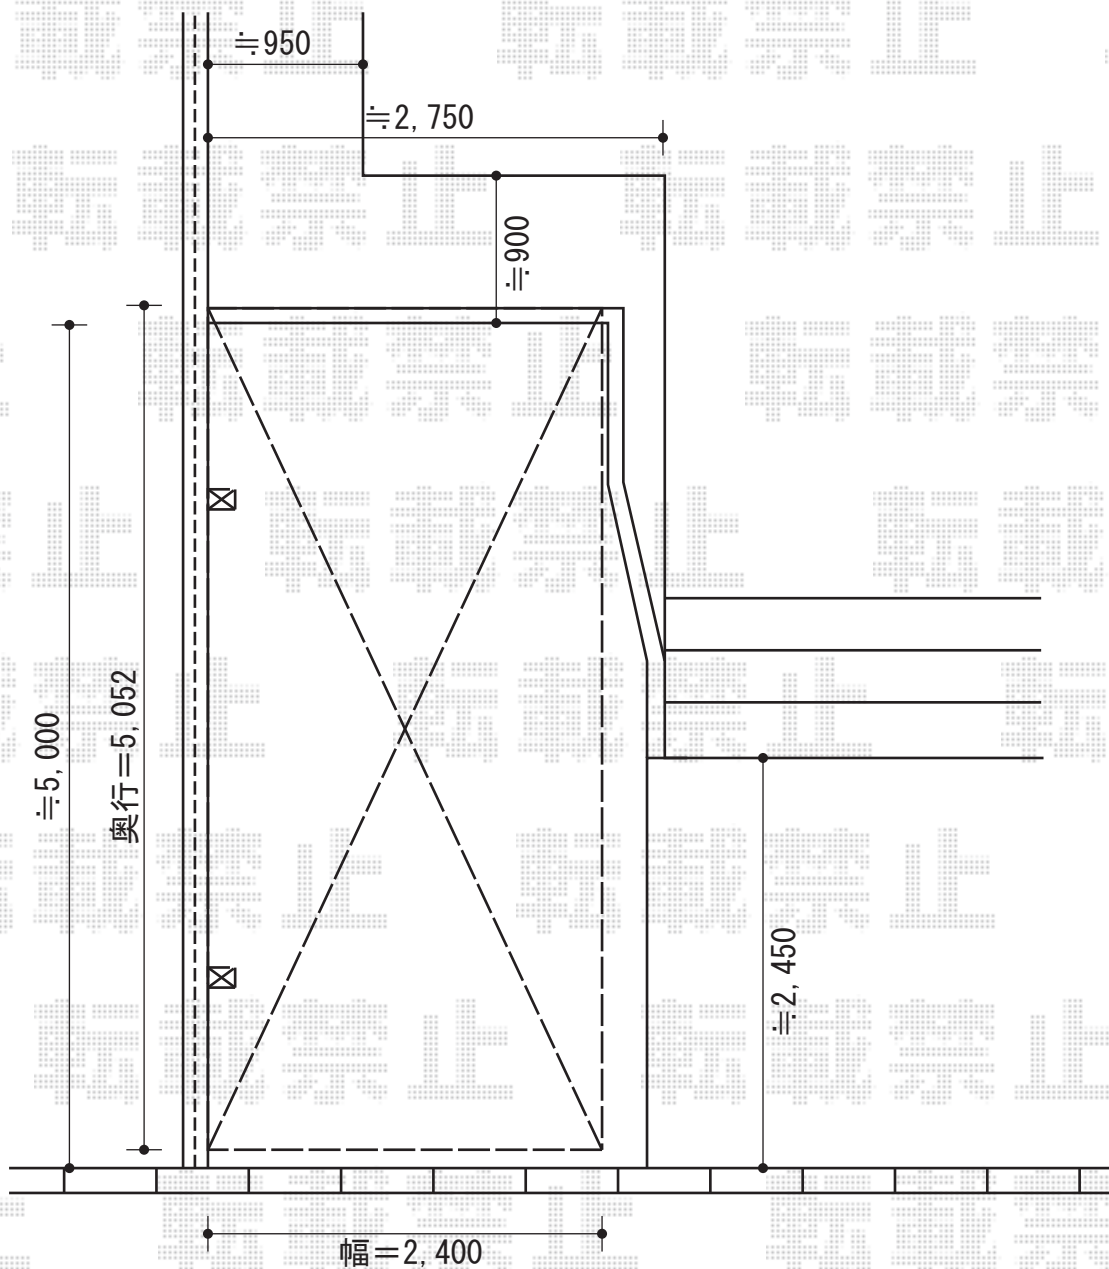

プレシオサポート 積雪～20cm対応

EX-SHOP プレシオサポート 積雪～20cm対応
 幅=2,400mm
 奥行=5,052mm
 色：ノーブルステン
 屋根材：熱線遮断ポリカーボネート
 (スカイブルーマット調)
 柱仕様：ハイルーフ仕様 (有効高 約2,355mm)

現場状況や作図制限により概略図の内容と多少の違いが生じることがございます。
 施工時は、現場優先とさせていただきますので、お立会い頂き、
 最終のご指示のほど、何卒、宜しくお願い致します。